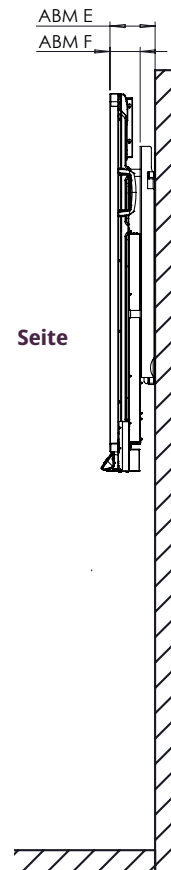

### ABMESSUNGEN UND GEWICHT

Abmessungen des Panels	65": 1.508 x 945 x 85 mm
	75": 1.730 x 1.070 x 86 mm
	86": 1.974 x 1.207 x 86 mm
Abmessungen des Kartons	65": 1.655 x 1.035 x 225 mm
	75": 1.870 x 1.175 x 225 mm
	86": 2.125 x 1.295 x 260 mm
Nettogewicht Panel	65": 44,5 kg
	75": 57,8 kg
	86": 73,3 kg
Gewicht mit Verpackung	65": 61,5 kg
	75": 78,5 kg
	86": 95,7 kg
Abmessungen der Halterung zur Wandmontage	1.010 x 720 x 52 mm
VESA-Montagepunkt	65": 600 x 400 mm
	75": 800 x 400 mm
	86": 800 x 600 mm

### TECHNISCHE ZEICHNUNGEN

65"

Vorn

ABM	ABMESSUNGEN (mm)
A	1.642 mm
B	1.430 mm
C	806 mm
D	93 mm
E	128 mm
F	85 mm
G	945 mm
H	1.508 mm
I	600 mm
J	400 mm
K	305 mm

Hinten

### TECHNISCHE ZEICHNUNGEN

75"

Vorn

ABM	ABMESSUNGEN (mm)
A	1.896 mm
B	1.652 mm
C	930 mm
D	93 mm
E	128 mm
F	86 mm
G	1.070 mm
H	1.730 mm
I	800 mm
J	400 mm
K	446 mm
L	224 mm

Hinten

Seite

### TECHNISCHE ZEICHNUNGEN

86"

Vorn

ABM	ABMESSUNGEN (mm)
A	2.177 mm
B	1.897 mm
C	1.068 mm
D	93 mm
E	128 mm
F	86 mm
G	1.207 mm
H	1.975 mm
I	800 mm
J	600 mm
K	316 mm
L	291 mm

Rückansicht