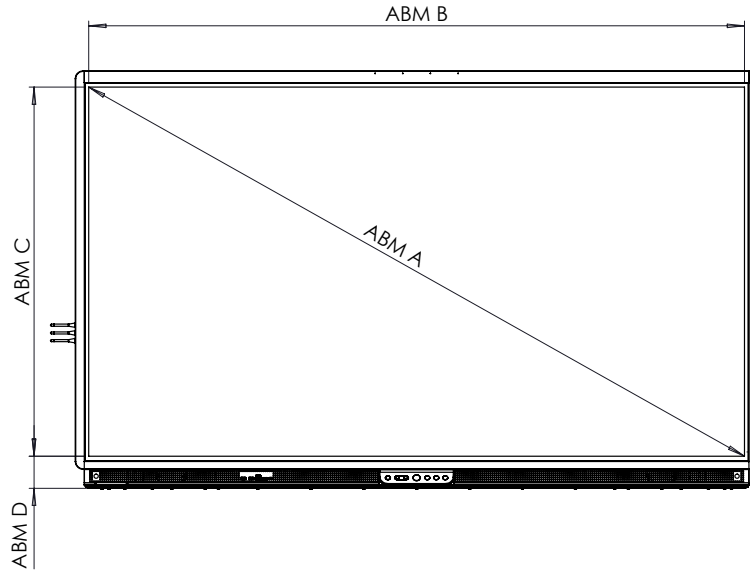

### TECHNISCHE ZEICHNUNGEN

65"

Vorn

ABM	ABMESSUNGEN (mm)
A	1.642 mm
B	1.430 mm
C	806 mm
D	93 mm
E	128 mm
F	85 mm
G	945 mm
H	1.508 mm
I	600 mm
J	400 mm
K	305 mm

Hinten

### TECHNISCHE ZEICHNUNGEN

75"

Vorn

ABM	ABMESSUNGEN (mm)
A	1.896 mm
B	1.652 mm
C	930 mm
D	93 mm
E	128 mm
F	86 mm
G	1.070 mm
H	1.730 mm
I	800 mm
J	400 mm
K	446 mm
L	224 mm

Hinten

Seite

### TECHNISCHE ZEICHNUNGEN

86"

Vorn

ABM	ABMESSUNGEN (mm)
A	2.177 mm
B	1.897 mm
C	1.068 mm
D	93 mm
E	128 mm
F	86 mm
G	1.207 mm
H	1.975 mm
I	800 mm
J	600 mm
K	316 mm
L	291 mm

Rückansicht