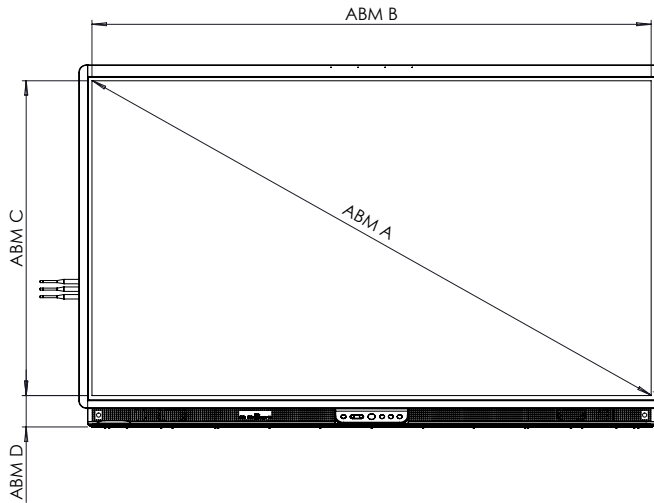

### ABMESSUNGEN UND GEWICHT

Abmessungen des Panels	65": 1.508 x 945 x 85 mm
	75": 1.730 x 1.070 x 86 mm
	86": 1.974 x 1.207 x 86 mm
Abmessungen des Kartons	65": 1.655 x 1.035 x 225 mm
	75": 1.870 x 1.175 x 225 mm
	86": 2.125 x 1.295 x 260 mm
Nettogewicht Panel	65": 44,5 kg
	75": 57,8 kg
	86": 73,3 kg
Gewicht mit Verpackung	65": 61,5 kg
	75": 78,5 kg
	86": 95,7 kg
Abmessungen der Halterung zur Wandmontage	1.010 x 720 x 52 mm
VESA-Montagepunkt	65": 600 x 400 mm
	75": 800 x 400 mm
	86": 800 x 600 mm

### TECHNISCHE ZEICHNUNGEN

65"

Vorn

ABM	ABMESSUNGEN (mm)
A	1.642 mm
B	1.430 mm
C	806 mm
D	93 mm
E	128 mm
F	85 mm
G	945 mm
H	1.508 mm
I	600 mm
J	400 mm
K	305 mm

Hinten

### TECHNISCHE ZEICHNUNGEN

75"

Vorn

ABM	ABMESSUNGEN (mm)
A	1.896 mm
B	1.652 mm
C	930 mm
D	93 mm
E	128 mm
F	86 mm
G	1.070 mm
H	1.730 mm
I	800 mm
J	400 mm
K	446 mm
L	224 mm

Hinten

Seite

### TECHNISCHE ZEICHNUNGEN

86"

Vorn

ABM	ABMESSUNGEN (mm)
A	2.177 mm
B	1.897 mm
C	1.068 mm
D	93 mm
E	128 mm
F	86 mm
G	1.207 mm
H	1.975 mm
I	800 mm
J	600 mm
K	316 mm
L	291 mm

Rückansicht