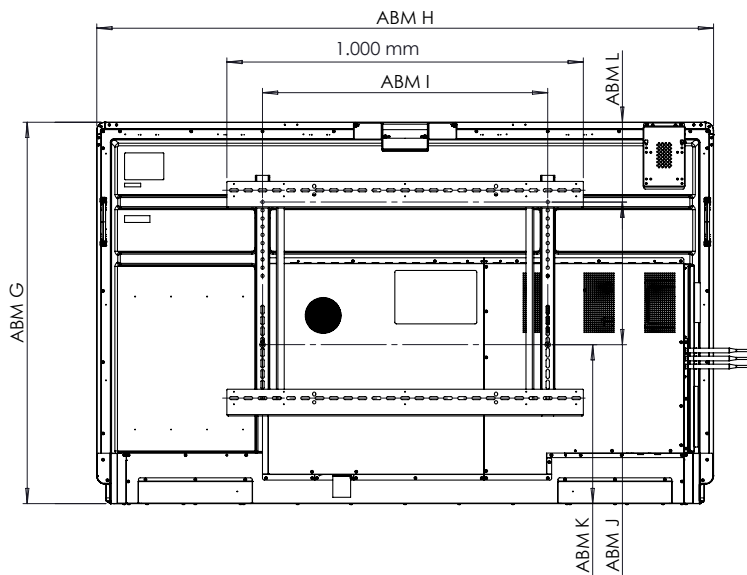

### ABMESSUNGEN UND GEWICHT

Abmessungen des Panels	65": 1.508 x 945 x 85 mm
	75": 1.730 x 1.070 x 86 mm
	86": 1.974 x 1.207 x 86 mm
Abmessungen des Kartons	65": 1.655 x 1.035 x 225 mm
	75": 1.870 x 1.175 x 225 mm
	86": 2.125 x 1.295 x 260 mm
Nettogewicht Panel	65": 44,5 kg
	75": 57,8 kg
	86": 73,3 kg
Gewicht mit Verpackung	65": 61,5 kg
	75": 78,5 kg
	86": 95,7 kg
Abmessungen der Halterung zur Wandmontage	1.010 x 720 x 52 mm
VESA-Montagepunkt	65": 600 x 400 mm
	75": 800 x 400 mm
	86": 800 x 600 mm

### TECHNISCHE ZEICHNUNGEN

65"

Vorn

ABM	ABMESSUNGEN (mm)
A	1.642 mm
B	1.430 mm
C	806 mm
D	93 mm
E	128 mm
F	85 mm
G	945 mm
H	1.508 mm
I	600 mm
J	400 mm
K	305 mm

Hinten

### TECHNISCHE ZEICHNUNGEN

75"

Vorn

ABM	ABMESSUNGEN (mm)
A	1.896 mm
B	1.652 mm
C	930 mm
D	93 mm
E	128 mm
F	86 mm
G	1.070 mm
H	1.730 mm
I	800 mm
J	400 mm
K	446 mm
L	224 mm

Hinten

Seite

### TECHNISCHE ZEICHNUNGEN

86"

Vorn

ABM	ABMESSUNGEN (mm)
A	2.177 mm
B	1.897 mm
C	1.068 mm
D	93 mm
E	128 mm
F	86 mm
G	1.207 mm
H	1.975 mm
I	800 mm
J	600 mm
K	316 mm
L	291 mm

Rückansicht