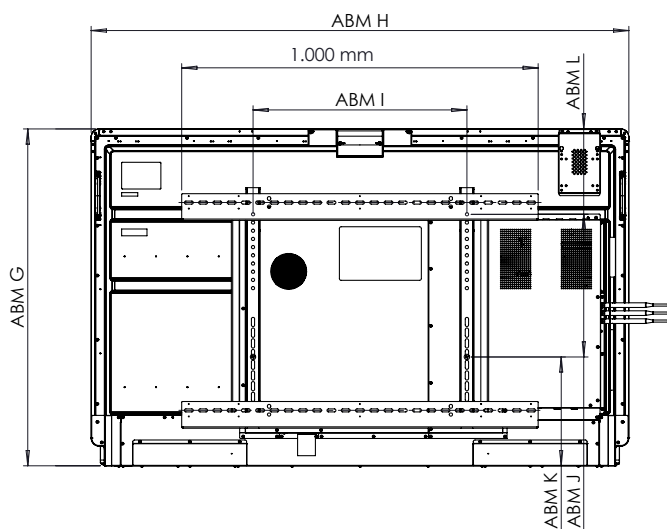

### ABMESSUNGEN UND GEWICHT

Abmessungen des Panels	65": 1.508 x 945 x 85 mm
	75": 1.730 x 1.070 x 86 mm
	86": 1.974 x 1.207 x 86 mm
Abmessungen des Kartons	65": 1.655 x 1.035 x 225 mm
	75": 1.870 x 1.175 x 225 mm
	86": 2.125 x 1.295 x 260 mm
Nettogewicht Panel	65": 44,5 kg
	75": 57,8 kg
	86": 73,3 kg
Gewicht mit Verpackung	65": 61,5 kg
	75": 78,5 kg
	86": 95,7 kg
Abmessungen der Halterung zur Wandmontage	1.010 x 720 x 52 mm
VESA-Montagepunkt	65": 600 x 400 mm
	75": 800 x 400 mm
	86": 800 x 600 mm

### TECHNISCHE ZEICHNUNGEN

65"

Vorn

ABM	ABMESSUNGEN (mm)
A	1.642 mm
B	1.430 mm
C	806 mm
D	93 mm
E	128 mm
F	85 mm
G	945 mm
H	1.508 mm
I	600 mm
J	400 mm
K	305 mm

Hinten

### TECHNISCHE ZEICHNUNGEN

75"

Vorn

ABM	ABMESSUNGEN (mm)
A	1.896 mm
B	1.652 mm
C	930 mm
D	93 mm
E	128 mm
F	86 mm
G	1.070 mm
H	1.730 mm
I	800 mm
J	400 mm
K	446 mm
L	224 mm

Hinten

Seite

### TECHNISCHE ZEICHNUNGEN

86"

Vorn

ABM	ABMESSUNGEN (mm)
A	2.177 mm
B	1.897 mm
C	1.068 mm
D	93 mm
E	128 mm
F	86 mm
G	1.207 mm
H	1.975 mm
I	800 mm
J	600 mm
K	316 mm
L	291 mm

Rückansicht