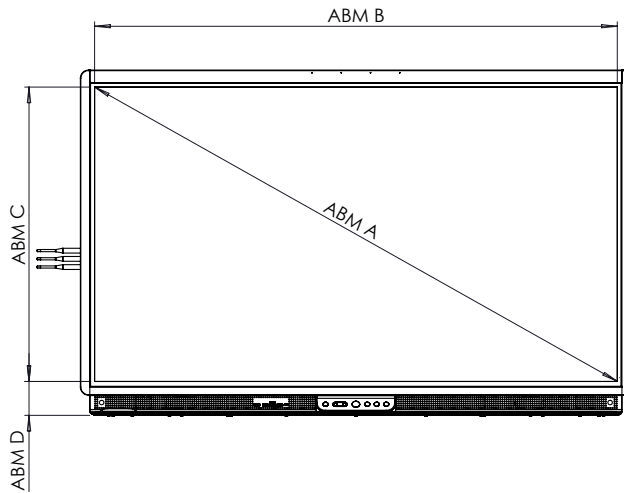

ActivPanel 9

Premium

TECHNISCHE ZEICHNUNGEN

65"

Vorn