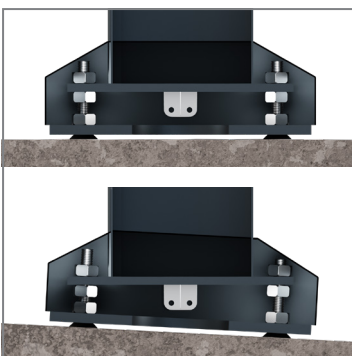

Die Bildschirmaufnahme ist displayspezifisch angepasst. Die Montage kann wahlweise in Portrait- oder Landscape-Ausrichtung erfolgen.

In der Standardausführung ist die schlanke Outdoorstele zur festen Installation mittels Fundament* vorgesehen. Hagor stellt hierfür eine bemaßte Zeichnung des benötigten Lochbilds zur Verfügung.

Die Kabelführung verbirgt sich innerhalb der Stele. Ein Kabelausschlag befindet sich im Boden, was zuverlässig vor jedem Fremdzugriff schützt.

Die Oberfläche der Stele ist mit einer korrosionsbeständigen, hochwetterfesten Kunststoffpulverbeschichtung in schwarz (RAL 9005) veredelt.

Portrait- oder Landscape-Ausrichtung

Innenliegende Kabelführung

Niveaueinstellung ±3°

DESIGNED FOR
SAMSUNG

ScreenOut[®] OH 46 Outdoorstele für Samsung OH 46-Serien

Art.-Nr.: 5874

- Outdoorstele mit korrosionsbeständiger Kunststoffpulverbeschichtung, hochwetterfest
- Entwickelt für Outdoormonitore der Samsung OH 46-Modelreihen
- Wahlweise in Portrait- oder Landscape-Ausrichtung montierbar
- Inkl. angepasster Bildschirmaufnahme für den Samsung-Bildschirm
- Umgebungstemperaturbereich von -30° C bis +50° C (Display)
- ±3° Niveauegleich möglich
- Verdeckte Kabelführung - Stromzuführung innerhalb der Stele
- Standardausführung zur festen Installation mittels eines Fundaments vorgesehen - eine bemaßte Zeichnung des benötigten Lochbilds wird zur Verfügung gestellt*
- Farbe: schwarz (RAL 9005)