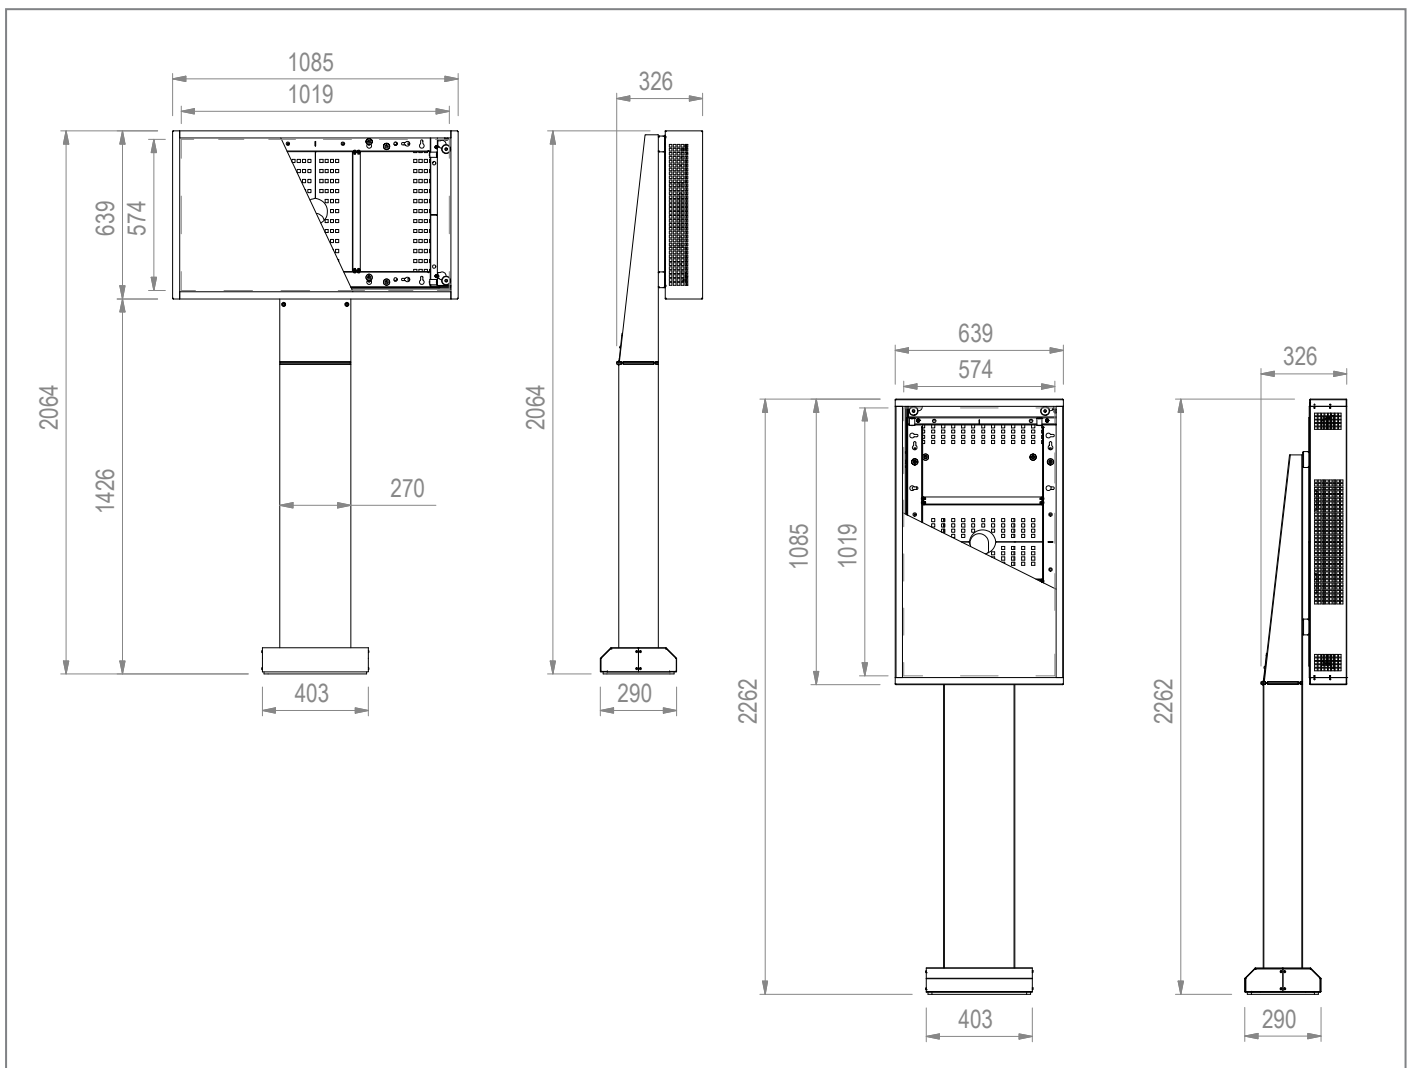

Die Bildschirmaufnahme ist displayspezifisch angepasst. Die Montage kann wahlweise in Portrait- oder Landscape-Ausrichtung erfolgen.

In der Standardausführung ist die schlanke Outdoorstele zur festen Installation mittels Fundament* vorgesehen. Hagor stellt hierfür eine bemaßte Zeichnung des benötigten Lochbilds zur Verfügung.

Die Kabelführung verbirgt sich innerhalb der Stele. Ein Kabelausschlag befindet sich im Boden, was zuverlässig vor jedem Fremdzugriff schützt.

Die Oberfläche der Stele ist mit einer korrosionsbeständigen, hochwetterfesten Kunststoffpulverbeschichtung in schwarz (RAL 9005) veredelt.

Portrait- oder Landscape-Ausrichtung

Innenliegende Kabelführung

Niveaueinstellung ±3°

DESIGNED FOR
SAMSUNG

ScreenOut[®] OH 46 Outdoorstele für Samsung OH 46-Serien

Art.-Nr.: 5874

- Outdoorstele mit korrosionsbeständiger Kunststoffpulverbeschichtung, hochwetterfest
- Entwickelt für Outdoormonitore der Samsung OH 46-Modelreihen
- Wahlweise in Portrait- oder Landscape-Ausrichtung montierbar
- Inkl. angepasster Bildschirmaufnahme für den Samsung-Bildschirm
- Umgebungstemperaturbereich von -30° C bis +50° C (Display)
- ±3° Niveauegleich möglich
- Verdeckte Kabelführung - Stromzuführung innerhalb der Stele
- Standardausführung zur festen Installation mittels eines Fundaments vorgesehen - eine bemaßte Zeichnung des benötigten Lochbilds wird zur Verfügung gestellt*
- Farbe: schwarz (RAL 9005)