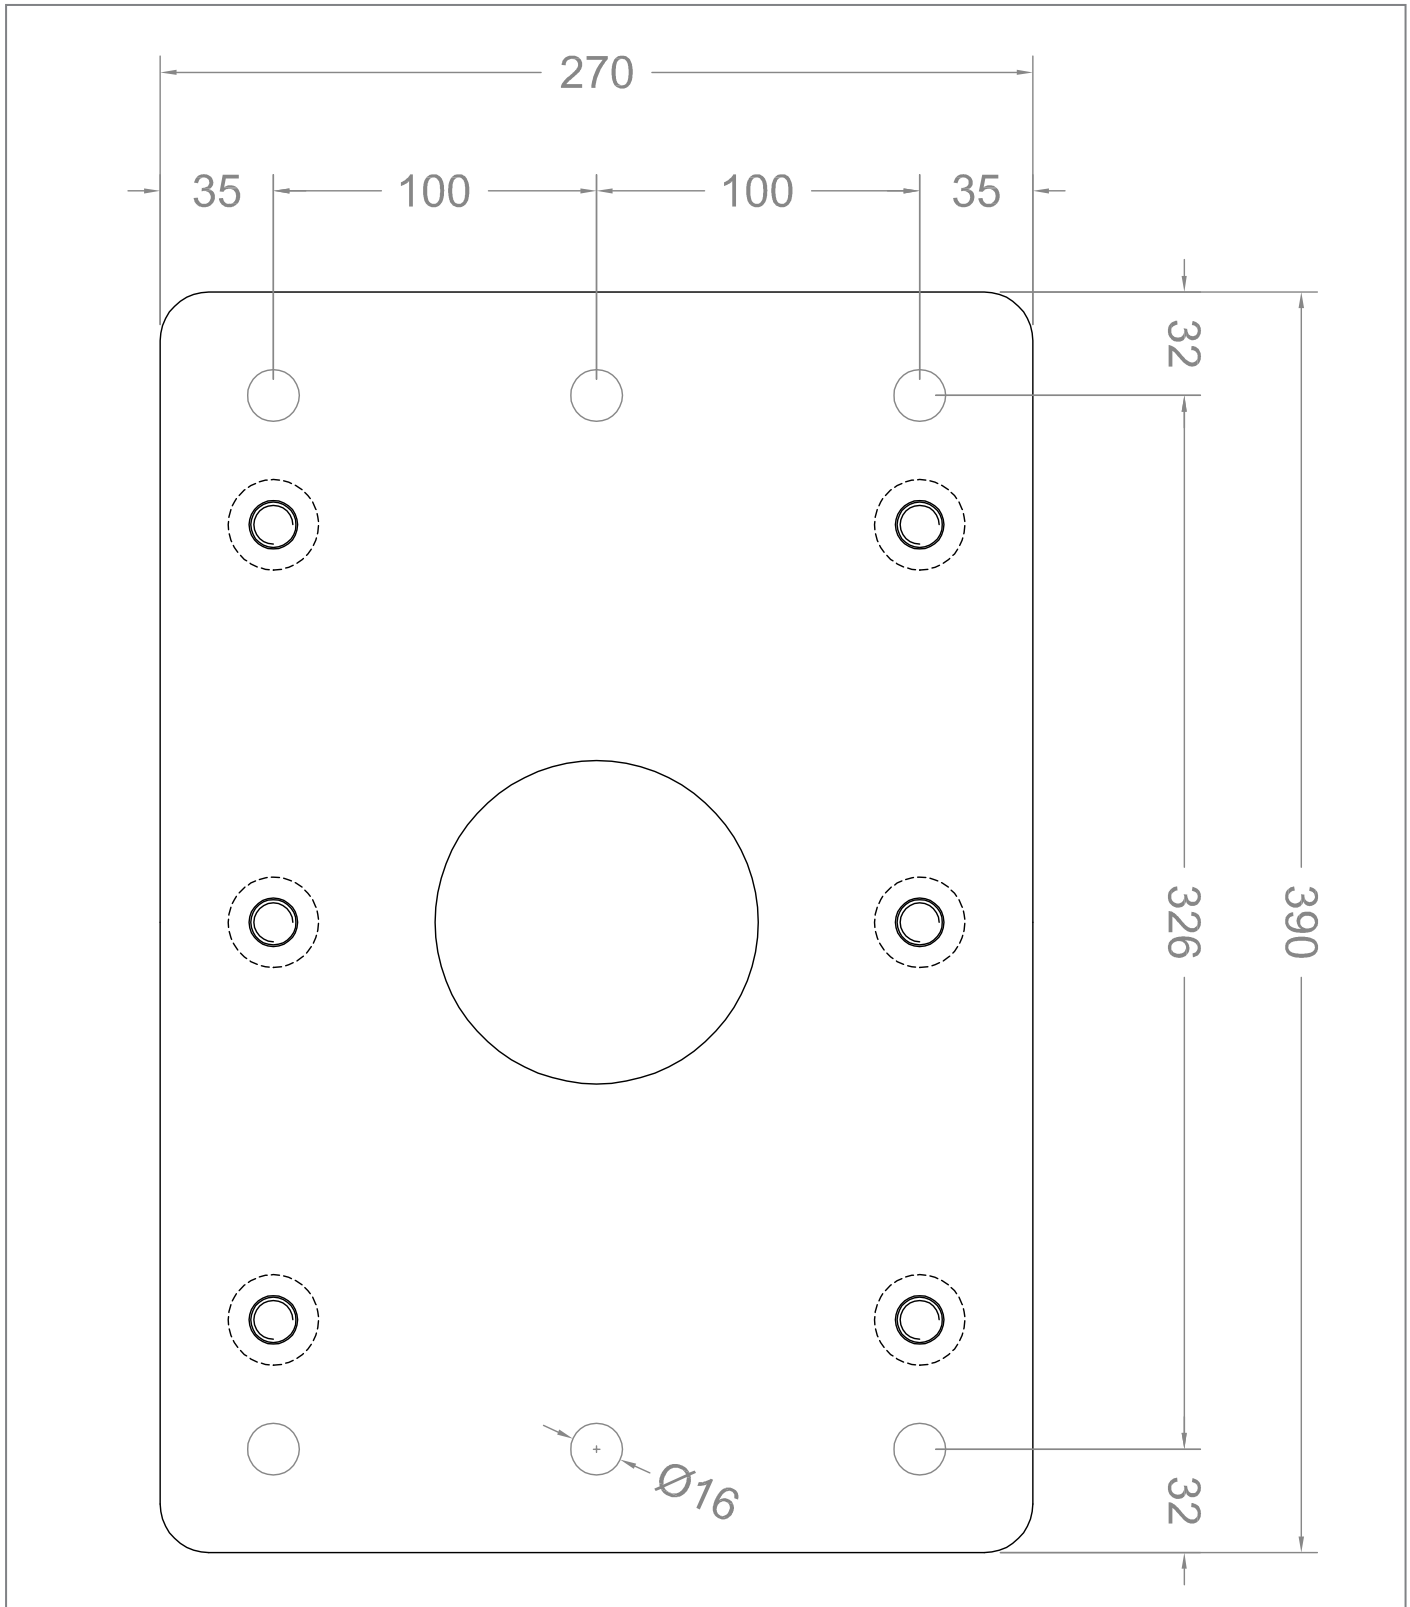

ScreenOut® OH 46

Outdoorstele für Samsung OH 46-Serien

Art.-Nr.: 5874

* Achtung! Der Fundamentplan muss kundenseitig von einem Statikbüro angefordert und auf die Gegebenheiten vor Ort angepasst werden.
Bitte informieren Sie sich bei einer freien Aufstellung nach den gegebenen Windlasten vor Ort.

Technische Änderungen vorbehalten | ScreenOut® ist ein eingetragenes Warenzeichen der HAGOR Products GmbH