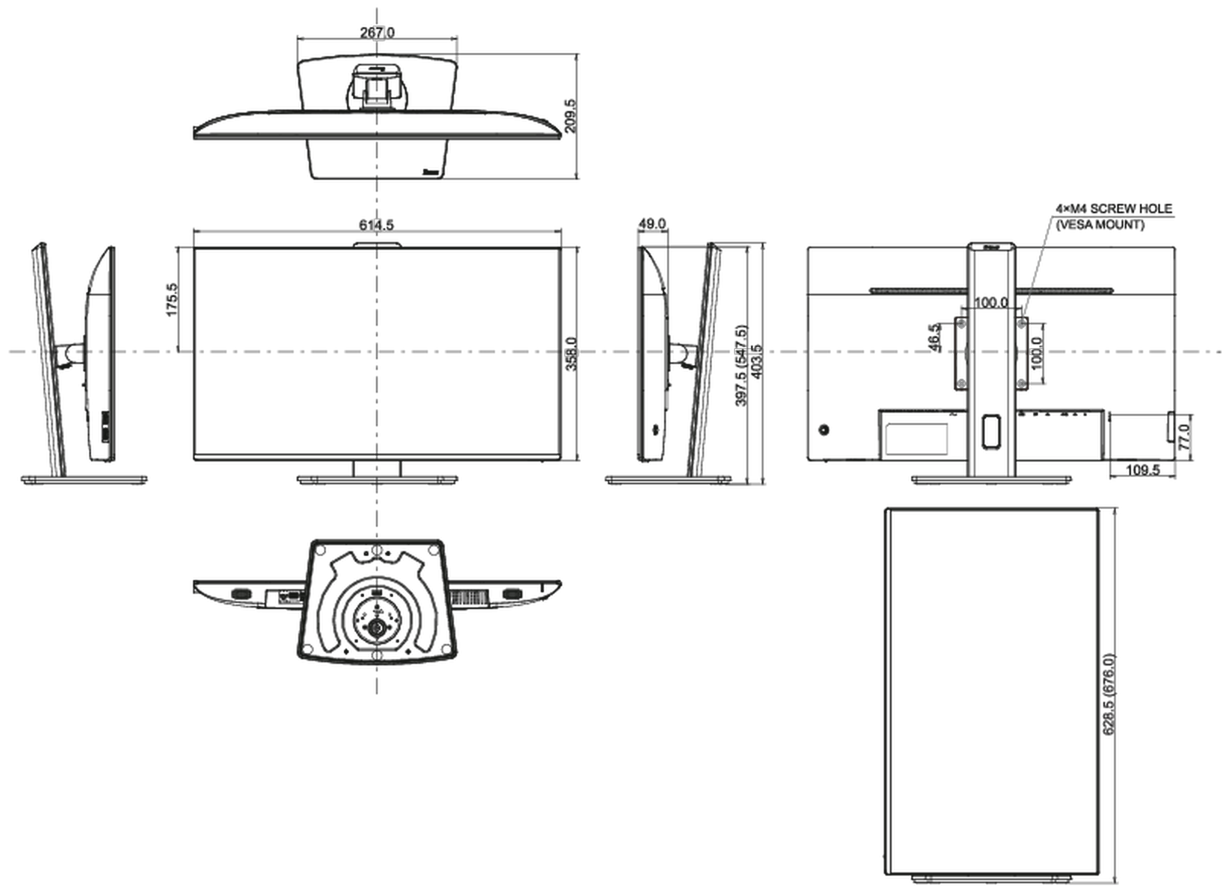

01 DISPLAY EIGENSCHAFTEN

Design	ultra slim
Bilddiagonale	27", 68.5cm
Panel-Technologie	IPS LED, matte Oberfläche
Physikalische Auflösung	3840 x 2160 @60Hz (DisplayPort, 8.3 megapixel 4K UHD)
Bildformat	16:9
Helligkeit	350 cd/m ²
Kontrastverhältnis	1300:1
Erweitertes Kontrast Verhältnis	80M:1
Reaktionszeit (GTG)	4ms
Blickwinkel	horizontal/vertikal: 178°/178°, rechts/links: 89°/89°, nach oben/unten: 89°/89°
Farbunterstützung	1.07B 8bit (sRGB: 100%, NTSC 72%)
Horizontalfrequenz	30 - 140kHz
Arbeitsfläche H x B	596.7 x 335.7mm, 23.5 x 13.2"
Pixelabstand	0.155mm
Farbe	matt, schwarz

04 MECHANISCH

Verstellmöglichkeiten	Höhe, Swivel, Tilt, Pivot (Rotation auf beiden Seiten)
Höhenverstellbar	150mm
Rotierbar (Pivotfunktion)	90°
Drehwinkel	90°; 45° links; 45° rechts
Neigungswinkel	23° nach oben; 5° nach unten

VESA Halterung	100 x 100mm
Kabelmanagement	ja

05 ENTHALTENES ZUBEHÖR

Kabel	Netz, USB, HDMI, DP
Sonstige	Leitfaden zur Inbetriebnahme, Sicherheits-Hinweise

06 STROMVERWALTUNG

Netzteil	intern
Stromversorgung	AC 100 - 240V, 50/60Hz
Leistungsaufnahme	34W typisch, 0.5W Standby, 0.3W ausgeschaltet

08 ABMESSUNGEN / GEWICHT

Produkt Abmessungen B x H x T	614.5 x 397.5 (547.5) x 209.5mm
Verpackung Abmessungen B x H x T	688 x 463 x 138mm
Gewicht (ohne Verpackung)	6.3kg
Gewicht (inkl Verpackung)	8.7kg
EAN code	4948570123803