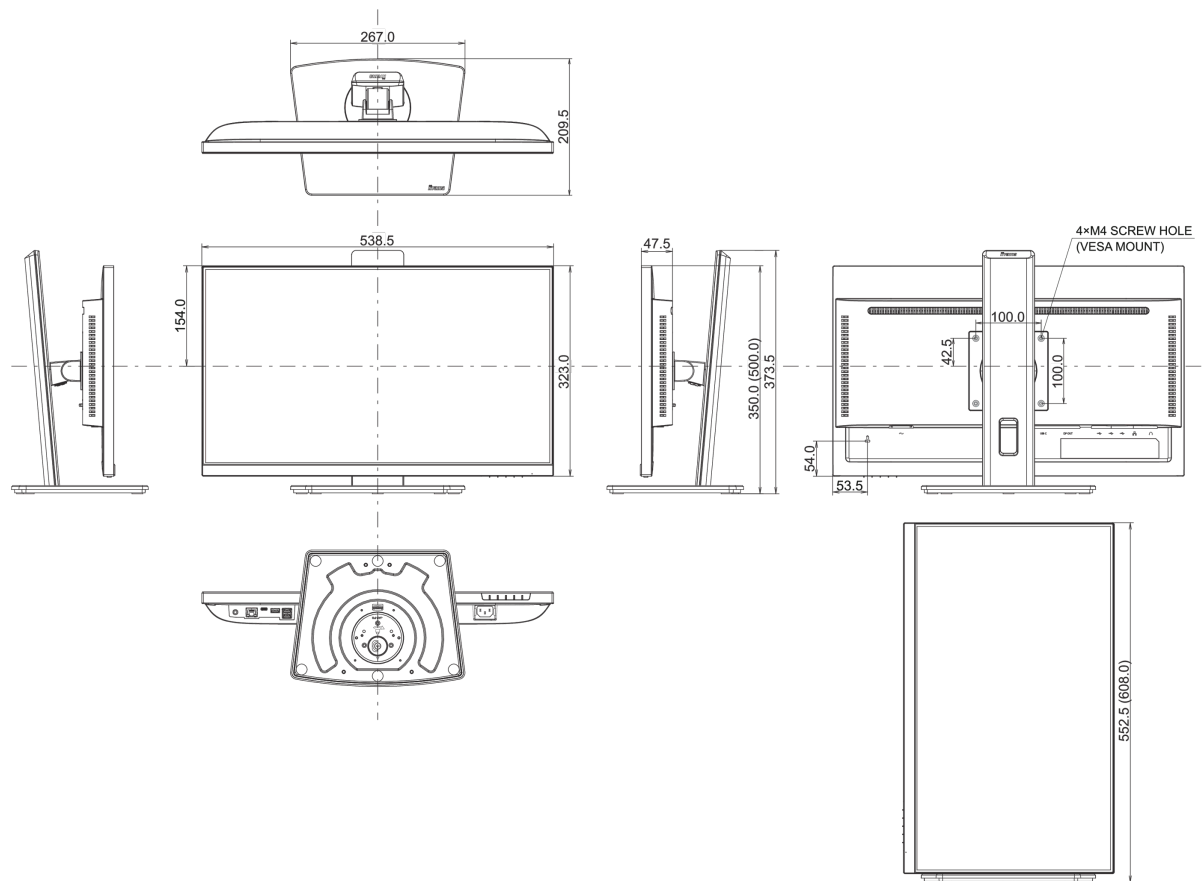

04 MECHANISCH

Verstellmöglichkeiten	Höhe, Swivel, Tilt, Pivot (Rotation auf beiden Seiten)
Höhenverstellbar	150mm
Rotierbar (Pivotfunktion)	90°
Drehwinkel	90°; 45 ° links; 45° rechts
Neigungswinkel	23° nach oben; 5° nach unten
VESA Halterung	100 x 100mm
Kabelmanagement	ja

05 ENTHALTENES ZUBEHÖR

Kabel	Netz, HDMI, USB-C
Sonstige	Leitfaden zur Inbetriebnahme, Sicherheits-Hinweise

06 STROMVERWALTUNG

Netzteil	intern
Stromversorgung	AC 100 - 240V, 50/60Hz
Leistungsaufnahme	18W typisch, 0.5W Standby, 03W ausgeschaltet

Produkt Abmessungen B x H x T	538.5 x 350 (500) x 209.5mm
Verpackung Abmessungen B x H x T	685 x 405 x 126mm
Gewicht (ohne Verpackung)	5.3kg
Gewicht (inkl Verpackung)	7.4kg
EAN code	4948570123223

Alle Warenzeichen sind eingetragene Handelsmarken. Irrtum und Änderungen in den Spezifikationen vorbehalten. Alle LCD's erfüllen die ISO-9241-307:2008 Pixelfehlerklasse.