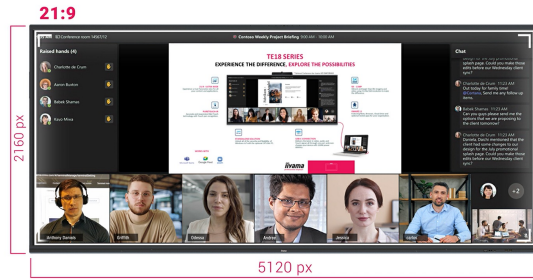

IFP INTERACTIVE DISPLAYS

Interaktives 92" Ultra-wide Multi-Touch-Display mit 5K UHD-Auflösung und 21:9-Panamorablick

Der TE9218UWI-B1AG ist ein revolutionäres interaktives 92" 5K UHD-Multi-Touchscreen-Display, welches eine neue Ebene der Zusammenarbeit und des Engagements in den Arbeitsbereich bringt. Das interaktive Display ist mit modernster Technologie und einer Vielzahl von beeindruckenden Funktionen ausgestattet und wurde entwickelt, um die Art und Weise, wie wir arbeiten, kommunizieren und Ideen teilen, zu verändern. Ob in Besprechungsräumen, Klassenzimmern oder bei der Zusammenarbeit in Meetings - dieses interaktive 92" Display im 21:9-Ultra-Wide-Format ist das ultimative Werkzeug zur Förderung von Kreativität, Produktivität und einer nahtlosen Kommunikation.

Microsoft Teams Front Row

Bringen Sie Ihre Zusammenarbeit auf die nächste Stufe mit der Integration von Microsoft Teams Front Row. Mit dieser Funktion können Sie nahtlos virtuelle Meetings und Videokonferenzen veranstalten oder daran teilnehmen, indem Sie den interaktiven Touchscreen als zentralen Kommunikationsknotenpunkt nutzen.

21:9 Ultra-Wide Display

Mit seinem Ultra-Wide Seitenverhältnis bietet dieser interaktive Touchscreen eine große Leinwand, auf der mehrere Inhaltsfenster nebeneinander angezeigt werden können, was die Multitasking-Fähigkeiten verbessert. Das 21:9 Ultra-Wide-Format ist auch die perfekte Optimierung für Microsoft Teams Front Row und bietet allen Teilnehmern ein außergewöhnliches Erlebnis und eine gleichwertige Nutzung des Meetingraums.

5K - 11 Megapixel

Erleben Sie atemberaubende Bilder mit der 5K-UHD-Auflösung, die gestochen scharfe und klare Bilder für ein wirklich beeindruckendes Seherlebnis bietet.

PURETOUCH-IR+

PureTouch-IR+ von iiyama bietet eine Berührungsgenauigkeit von 1 mm und ermöglicht eine äußerst angenehme und schnelle Touch-Funktionalität bei jeder Annotation.