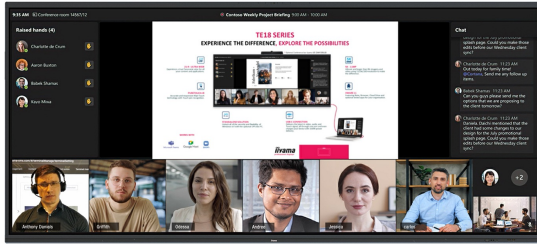

IFP INTERACTIVE DISPLAYS

Interaktives 92" Ultra-wide Multi-Touch-Display mit 5K UHD-Auflösung und 21:9-Panamorablick

Der TE9218UWI-B1AG ist ein revolutionäres interaktives 92" 5K UHD-Multi-Touchscreen-Display, welches eine neue Ebene der Zusammenarbeit und des Engagements in den Arbeitsbereich bringt. Das interaktive Display ist mit modernster Technologie und einer Vielzahl von beeindruckenden Funktionen ausgestattet und wurde entwickelt, um die Art und Weise, wie wir arbeiten, kommunizieren und Ideen teilen, zu verändern. Ob in Besprechungsräumen, Klassenzimmern oder bei der Zusammenarbeit in Meetings - dieses interaktive 92" Display im 21:9-Ultra-Wide-Format ist das ultimative Werkzeug zur Förderung von Kreativität, Produktivität und einer nahtlosen Kommunikation.

Microsoft Teams Front Row

Bringen Sie Ihre Zusammenarbeit auf die nächste Stufe mit der Integration von Microsoft Teams Front Row. Mit dieser Funktion können Sie nahtlos virtuelle Meetings und Videokonferenzen veranstalten oder daran teilnehmen, indem Sie den interaktiven Touchscreen als zentralen Kommunikationsknotenpunkt nutzen.

21:9 Ultra-Wide Display

Mit seinem Ultra-Wide Seitenverhältnis bietet dieser interaktive Touchscreen eine große Leinwand, auf der mehrere Inhaltsfenster nebeneinander angezeigt werden können, was die Multitasking-Fähigkeiten verbessert. Das 21:9 Ultra-Wide-Format ist auch die perfekte Optimierung für Microsoft Teams Front Row und bietet allen Teilnehmern ein außergewöhnliches Erlebnis und eine gleichwertige Nutzung des Meetingraums.

5K - 11 Megapixel

Erleben Sie atemberaubende Bilder mit der 5K-UHD-Auflösung, die gestochen scharfe und klare Bilder für ein wirklich beeindruckendes Seherlebnis bietet.

PURETOUCH-IR+

PureTouch-IR+ von iiyama bietet eine Berührungsgenauigkeit von 1 mm und ermöglicht eine äußerst angenehme und schnelle Touch-Funktionalität bei jeder Annotation.