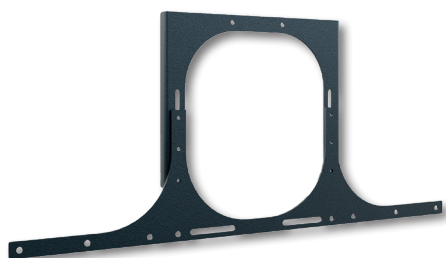

- Medienstele mit integriertem Lift zur Boden-Wand Montage
- Displayspezifisch optimiert für Collaboration-Gerät Cisco Webex Board Pro 75"
- Bildschirmmontage in Landscape-Ausrichtung
- Elektro-motorische Höhenverstellung mit 500 mm Fahrweg
- Kollisionsschutz - Lift stoppt bei Widerstand
- Tastbedienung mit 4 individuellen Speicherplätzen
- Herausnehmbare, 2-teilige AV-Montageplatten
- Belüftungseinsätze im Korpus
- Frontcover seitlich aufschiebbar inkl. Soft-Close Dämpfern
- AV-Zubehör findet, vor Fremdzugriff geschützt, im Inneren des Möbelkorpus seinen Platz
- Versenkbares Sicherheitsschloss an der Korpusseite
- Platzsparende Boden-Wand Montage
- Stellfüße für Niveaueausgleich
- Farbe: weiß

Versenkbares Sicherheitsschloss

2-teilige AV-Montageplatte

AV-Zubehör findet im Inneren problemlos Platz

Zubehör CON-Line[®]

Optionales Zubehör für CON-Line und CON-Line Big

| Art.-Nr.: | Artikelbezeichnung | Funktion & Eignung | Abbildung | Farbe |
|-----------|-----------------------------------|---|-----------|---------|
| 2935 | CON-Line [®] Dangle Tray | Dongle-Ablage, geeignet für alle Ausführungen der CON-Line [®] - und CON-Line [®] Big Medienstelen | 1 | schwarz |
| 2932 | CON-Line [®] AV Shelf | AV-Ablage, geeignet für alle Ausführungen der CON-Line [®] - und CON-Line [®] Big Medienstelen | 2 | |
| 2933 | CON-Line [®] Lapholder | Laptop-Halter, geeignet für alle Ausführungen der CON-Line [®] - und CON-Line [®] Big Medienstelen | 3 | |
| 2882 | CON-Line [®] Tableholder | Tablet-Halter, universal, geeignet für alle Ausführungen der CON-Line [®] - und CON-Line [®] Big Medienstelen | 4 | |

Zubehör CON-Line®

Optionales Zubehör für CON-Line und CON-Line Big

Art.-Nr.: 2286

Art.-Nr.: 2918

Art.-Nr.: 2931

Art.-Nr.: 2278

Art.-Nr.: 2919

Art.-Nr.: 2282