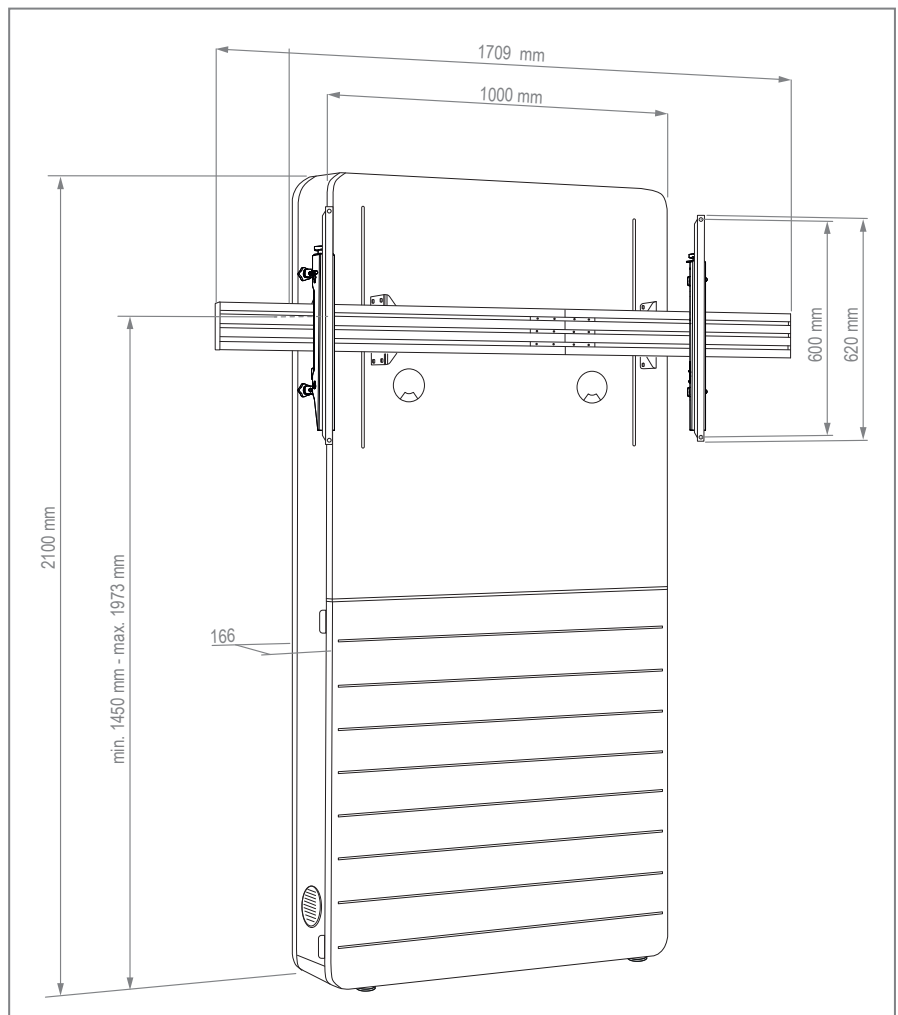

CON-Line[®] Big W Lift Cisco Webex Board Pro 75" Art.-Nr.: 2787 **Medienstele, Boden-Wand Montage, elektrisch höhenverstellbar**

Die CON-Line[®] Big W Lift Cisco Webex Board Pro 75" ist eine displayspezifisch angepasste Medienstele zur Boden-Wand Montage mit integriertem Lift. Durch die kompakte Bauweise ist sie nahezu überall platzierbar.

- Medienstele mit integriertem Lift zur Boden-Wand Montage
- Displayspezifisch optimiert für Collaboration-Gerät Cisco Webex Board Pro 75"
- Bildschirmmontage in Landscape-Ausrichtung
- Elektro-motorische Höhenverstellung mit 500 mm Fahrweg
- Kollisionsschutz - Lift stoppt bei Widerstand
- Tastbedienung mit 4 individuellen Speicherplätzen
- Herausnehmbare, 2-teilige AV-Montageplatten
- Belüftungseinsätze im Korpus
- Frontcover seitlich aufschiebbar inkl. Soft-Close Dämpfern
- AV-Zubehör findet, vor Fremdzugriff geschützt, im Inneren des Möbelkorpus seinen Platz
- Versenkbares Sicherheitsschloss an der Korpusseite
- Platzsparende Boden-Wand Montage
- Stellfüße für Niveaueausgleich
- Farbe: weiß

Versenkbares Sicherheitsschloss

2-teilige AV-Montageplatte

AV-Zubehör findet im Inneren problemlos Platz

Zubehör CON-Line[®]

Optionales Zubehör für CON-Line und CON-Line Big

| Art.-Nr.: | Artikelbezeichnung | Funktion & Eignung | Abbildung | Farbe |
|-----------|-----------------------------------|---|-----------|---------|
| 2935 | CON-Line [®] Dangle Tray | Dongle-Ablage, geeignet für alle Ausführungen der CON-Line [®] - und CON-Line [®] Big Medienstelen | 1 | schwarz |
| 2932 | CON-Line [®] AV Shelf | AV-Ablage, geeignet für alle Ausführungen der CON-Line [®] - und CON-Line [®] Big Medienstelen | 2 | |
| 2933 | CON-Line [®] Lapholder | Laptop-Halter, geeignet für alle Ausführungen der CON-Line [®] - und CON-Line [®] Big Medienstelen | 3 | |
| 2882 | CON-Line [®] Tableholder | Tablet-Halter, universal, geeignet für alle Ausführungen der CON-Line [®] - und CON-Line [®] Big Medienstelen | 4 | |