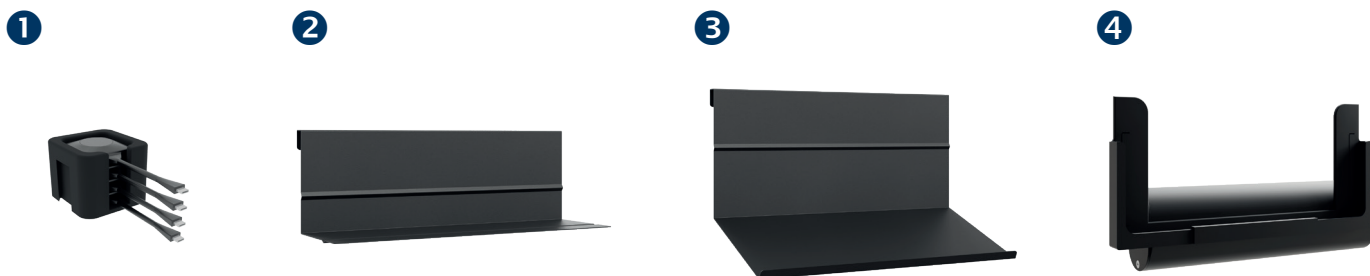

Ein versenkbares Sicherheitsschloss in der Seite des Korpus sorgt zusätzlich für Sicherheit.

Alternative Farb- oder Dekorvarianten (Korpus) sind auf Anfrage realisierbar - auch als Einzelstück.

CON-Line[®] Big W Lift Cisco Webex Board Pro 75" **Art.-Nr.: 2787** Medienstele, Boden-Wand Montage, elektrisch höhenverstellbar

- Medienstele mit integriertem Lift zur Boden-Wand Montage
- Displayspezifisch optimiert für Collaboration-Gerät Cisco Webex Board Pro 75"
- Bildschirmmontage in Landscape-Ausrichtung
- Elektro-motorische Höhenverstellung mit 500 mm Fahrweg
- Kollisionsschutz - Lift stoppt bei Widerstand
- Tastbedienung mit 4 individuellen Speicherplätzen
- Herausnehmbare, 2-teilige AV-Montageplatten
- Belüftungseinsätze im Korpus
- Frontcover seitlich aufschiebbar inkl. Soft-Close Dämpfern
- AV-Zubehör findet, vor Fremdzugriff geschützt, im Inneren des Möbelkorpus seinen Platz
- Versenkbares Sicherheitsschloss an der Korpusseite
- Platzsparende Boden-Wand Montage
- Stellfüße für Niveaueausgleich
- Farbe: weiß

Versenkbares Sicherheitsschloss

2-teilige AV-Montageplatte

AV-Zubehör findet im Inneren problemlos Platz

Zubehör CON-Line[®]

Optionales Zubehör für CON-Line und CON-Line Big

| Art.-Nr.: | Artikelbezeichnung | Funktion & Eignung | Abbildung | Farbe |
|-----------|-----------------------------------|---|-----------|---------|
| 2935 | CON-Line [®] Dangle Tray | Dongle-Ablage, geeignet für alle Ausführungen der CON-Line [®] - und CON-Line [®] Big Medienstelen | 1 | schwarz |
| 2932 | CON-Line [®] AV Shelf | AV-Ablage, geeignet für alle Ausführungen der CON-Line [®] - und CON-Line [®] Big Medienstelen | 2 | |
| 2933 | CON-Line [®] Lapholder | Laptop-Halter, geeignet für alle Ausführungen der CON-Line [®] - und CON-Line [®] Big Medienstelen | 3 | |
| 2882 | CON-Line [®] Tableholder | Tablet-Halter, universal, geeignet für alle Ausführungen der CON-Line [®] - und CON-Line [®] Big Medienstelen | 4 | |