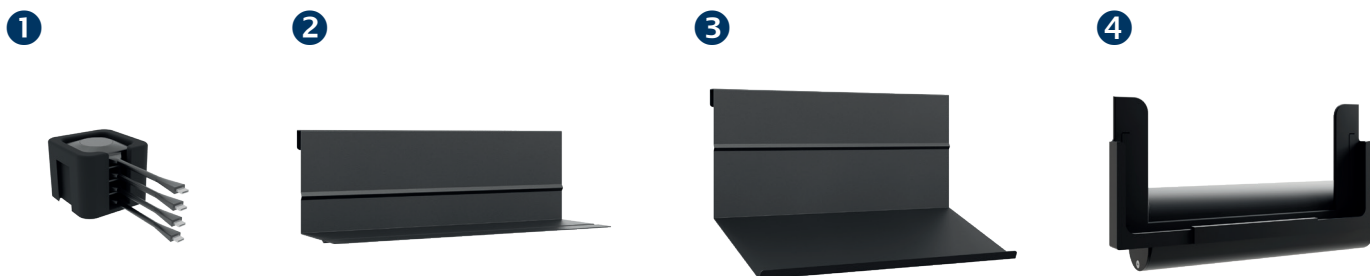

Ein versenkbares Sicherheitsschloss in der Seite des Korpus sorgt zusätzlich für Sicherheit.

Alternative Farb- oder Dekorvarianten (Korpus) sind auf Anfrage realisierbar - auch als Einzelstück.

CON-Line[®] Big W Lift Cisco Webex Board Pro 55" **Art.-Nr.: 2785** Medienstele, Boden-Wand Montage, elektrisch höhenverstellbar

- Medienstele mit integriertem Lift zur Boden-Wand Montage
- Displayspezifisch optimiert für Collaboration-Gerät Cisco Webex Board Pro 55"
- Bildschirmmontage in Landscape-Ausrichtung
- Elektro-motorische Höhenverstellung mit 500 mm Fahrweg
- Kollisionsschutz - Lift stoppt bei Widerstand
- Tastbedienung mit 4 individuellen Speicherplätzen
- Herausnehmbare, 2-teilige AV-Montageplatten
- Belüftungseinsätze im Korpus
- Frontcover seitlich aufschiebbar inkl. Soft-Close Dämpfern
- AV-Zubehör findet, vor Fremdzugriff geschützt, im Inneren des Möbelkorpus seinen Platz
- Versenkbares Sicherheitsschloss an der Korpusseite
- Platzsparende Boden-Wand Montage
- Stellfüße für Niveaueausgleich
- Farbe: weiß

Versenkbares Sicherheitsschloss

2-teilige AV-Montageplatte

AV-Zubehör findet im Inneren problemlos Platz

Zubehör CON-Line[®]

Optionales Zubehör für CON-Line und CON-Line Big

Art.-Nr.:	Artikelbezeichnung	Funktion & Eignung	Abbildung	Farbe
2935	CON-Line [®] Dongle Tray	Dongle-Ablage, geeignet für alle Ausführungen der CON-Line [®] - und CON-Line [®] Big Medienstelen	1	schwarz
2932	CON-Line [®] AV Shelf	AV-Ablage, geeignet für alle Ausführungen der CON-Line [®] - und CON-Line [®] Big Medienstelen	2	
2933	CON-Line [®] Lapholder	Laptop-Halter, geeignet für alle Ausführungen der CON-Line [®] - und CON-Line [®] Big Medienstelen	3	
2882	CON-Line [®] Tableholder	Tablet-Halter, universal, geeignet für alle Ausführungen der CON-Line [®] - und CON-Line [®] Big Medienstelen	4	