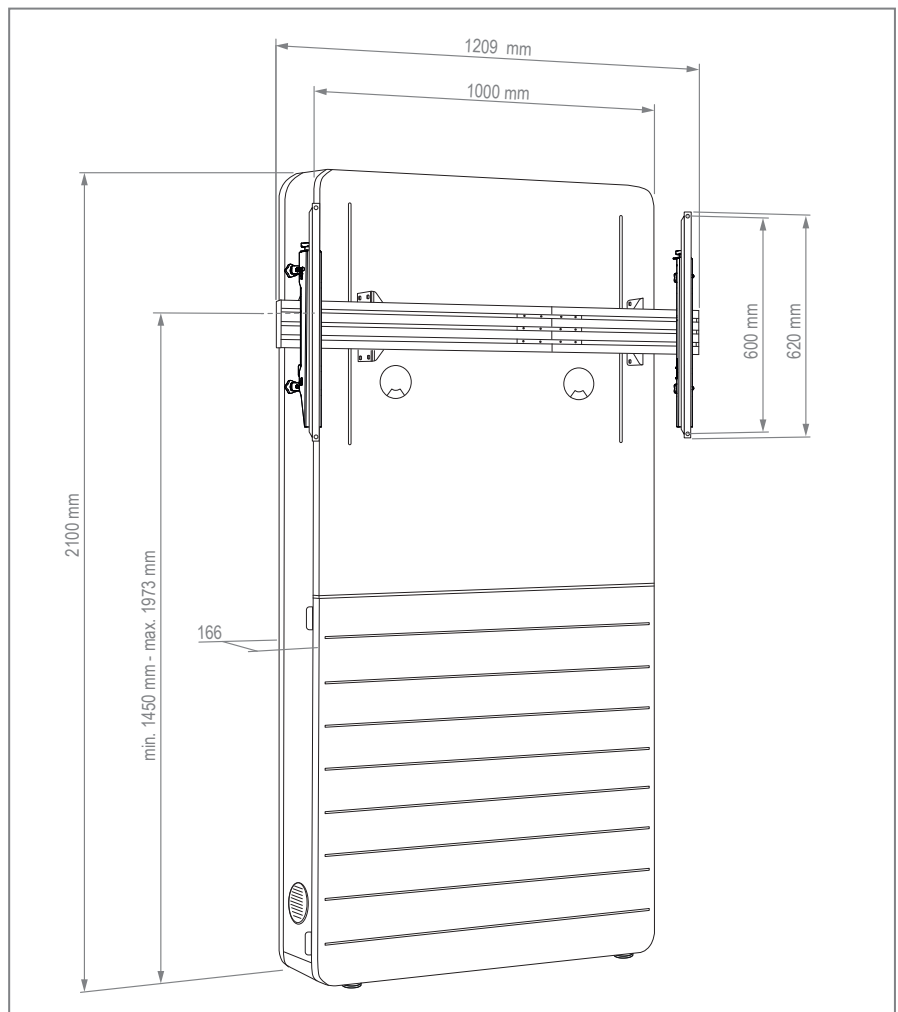

CON-Line[®] Big W Lift Cisco Webex Board Pro 55" Art.-Nr.: 2785 **Medienstele, Boden-Wand Montage, elektrisch höhenverstellbar**

Die CON-Line[®] Big W Lift Cisco Webex Board Pro 55" ist eine displayspezifisch angepasste Medienstele zur Boden-Wand Montage mit integriertem Lift. Durch die kompakte Bauweise ist sie nahezu überall platzierbar.

- Medienstele mit integriertem Lift zur Boden-Wand Montage
- Displayspezifisch optimiert für Collaboration-Gerät Cisco Webex Board Pro 55"
- Bildschirmmontage in Landscape-Ausrichtung
- Elektro-motorische Höhenverstellung mit 500 mm Fahrweg
- Kollisionsschutz - Lift stoppt bei Widerstand
- Tastbedienung mit 4 individuellen Speicherplätzen
- Herausnehmbare, 2-teilige AV-Montageplatten
- Belüftungseinsätze im Korpus
- Frontcover seitlich aufschiebbar inkl. Soft-Close Dämpfern
- AV-Zubehör findet, vor Fremdzugriff geschützt, im Inneren des Möbelkorpus seinen Platz
- Versenkbares Sicherheitsschloss an der Korpusseite
- Platzsparende Boden-Wand Montage
- Stellfüße für Niveaueausgleich
- Farbe: weiß

Versenkbares Sicherheitsschloss

2-teilige AV-Montageplatte

AV-Zubehör findet im Inneren problemlos Platz

Zubehör CON-Line[®]

Optionales Zubehör für CON-Line und CON-Line Big

Art.-Nr.:	Artikelbezeichnung	Funktion & Eignung	Abbildung	Farbe
2935	CON-Line [®] Dongle Tray	Dongle-Ablage, geeignet für alle Ausführungen der CON-Line [®] - und CON-Line [®] Big Medienstelen	1	schwarz
2932	CON-Line [®] AV Shelf	AV-Ablage, geeignet für alle Ausführungen der CON-Line [®] - und CON-Line [®] Big Medienstelen	2	
2933	CON-Line [®] Lapholder	Laptop-Halter, geeignet für alle Ausführungen der CON-Line [®] - und CON-Line [®] Big Medienstelen	3	
2882	CON-Line [®] Tableholder	Tablet-Halter, universal, geeignet für alle Ausführungen der CON-Line [®] - und CON-Line [®] Big Medienstelen	4	