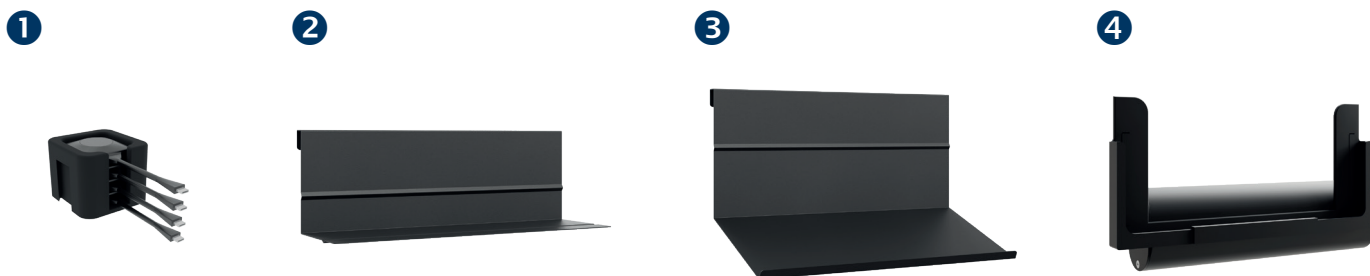

seinen Platz. Durch die 2-teilige, herausnehmbare AV-Montageplatten ist die Installation schnell und einfach durchführbar.

Ein versenkbares Sicherheitsschloss in der Seite des Korpus sorgt zusätzlich für Sicherheit.

## CON-Line<sup>®</sup> Big FS Cisco Webex Board Pro 55“ Art.-Nr.: 2778 Medienstele, freistehend, displayspezifisch

- Freistehende Medienstele
- Displayspezifisch optimiert für Collaboration-Gerät Cisco Webex Board Pro 55“
- Sicherungsschrauben - sichern den Bildschirm gegen aushängen und herunterfallen
- Landscape-Ausrichtung
- Frontcover seitlich aufschiebbar inkl. Soft-Close Dämpfern
- AV-Zubehör findet, vor Fremdzugriff geschützt, im Inneren des Möbelkorpus seinen Platz
- Einfache Montage dank 2-teiliger, herausnehmbarer AV-Montageplatten
- Belüftungseinsätze im Korpus
- Versenkbares Sicherheitschloss an der Korpusseite
- Kippsichere Bodenplatte
- Farbe:  
Korpus: weiß | Bodenplatte: schwarz

Versenkbares Sicherheitschloss

2-teilige AV-Montageplatte

AV-Zubehör findet im Inneren problemlos Platz

### Optionales Zubehör für CON-Line und CON-Line Big

Art.-Nr.:	Artikelbezeichnung	Funktion & Eignung	Abbildung	Farbe
2935	CON-Line <sup>®</sup> Dangle Tray	Dongle-Ablage, geeignet für alle Ausführungen der CON-Line <sup>®</sup> - und CON-Line <sup>®</sup> Big Medienstelen	1	schwarz
2932	CON-Line <sup>®</sup> AV Shelf	AV-Ablage, geeignet für alle Ausführungen der CON-Line <sup>®</sup> - und CON-Line <sup>®</sup> Big Medienstelen	2	
2933	CON-Line <sup>®</sup> Lapholder	Laptop-Halter, geeignet für alle Ausführungen der CON-Line <sup>®</sup> - und CON-Line <sup>®</sup> Big Medienstelen	3	
2882	CON-Line <sup>®</sup> Tableholder	Tablet-Halter, universal, geeignet für alle Ausführungen der CON-Line <sup>®</sup> - und CON-Line <sup>®</sup> Big Medienstelen	4	