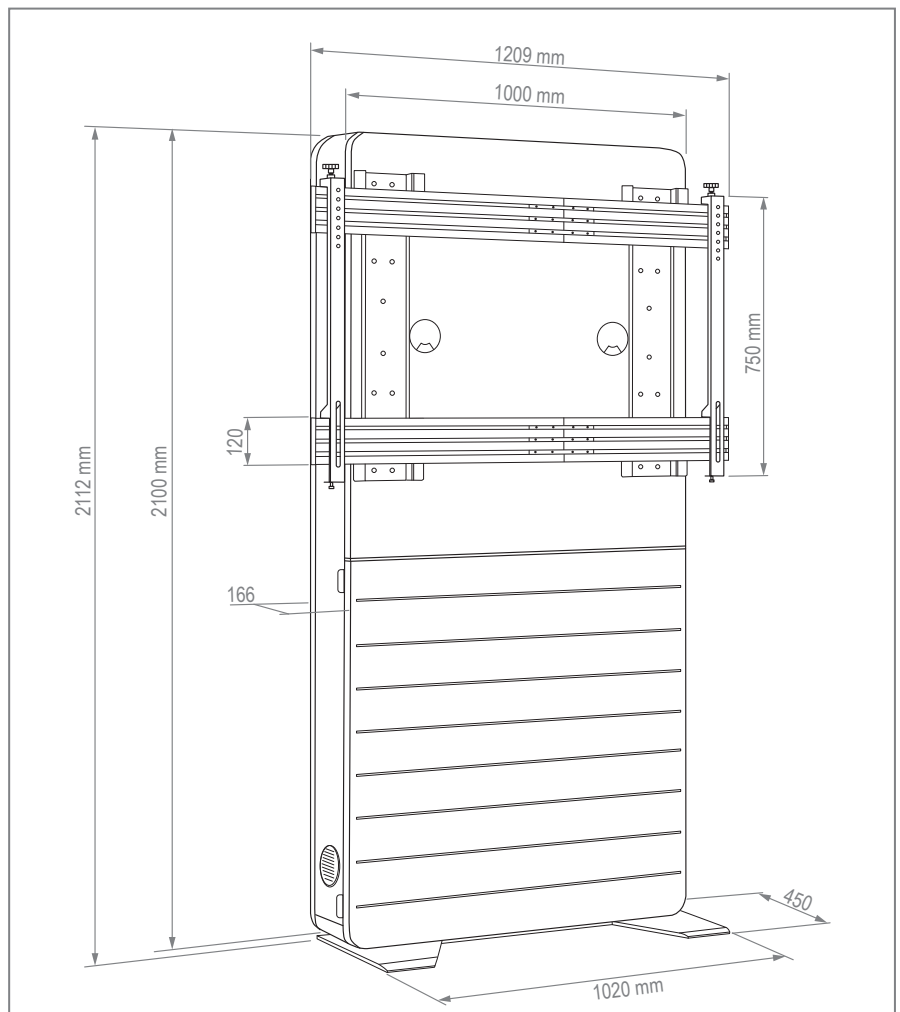

## **CON-Line<sup>®</sup> Big FS Cisco Webex Board Pro 55“** Art.-Nr.: 2778 **Medienstele, freistehend, displayspezifisch**

Die CON-Line<sup>®</sup> Big FS Cisco Webex Board Pro 55“ ist eine freistehende Medienstele.

seinen Platz. Durch die 2-teilige, herausnehmbare AV-Montageplatten ist die Installation schnell und einfach durchführbar.

Ein versenkbares Sicherheitsschloss in der Seite des Korpus sorgt zusätzlich für Sicherheit.

## CON-Line<sup>®</sup> Big FS Cisco Webex Board Pro 55“ Art.-Nr.: 2778 Medienstele, freistehend, displayspezifisch

- Freistehende Medienstele
- Displayspezifisch optimiert für Collaboration-Gerät Cisco Webex Board Pro 55“
- Sicherungsschrauben - sichern den Bildschirm gegen aushängen und herunterfallen
- Landscape-Ausrichtung
- Frontcover seitlich aufschiebbar inkl. Soft-Close Dämpfern
- AV-Zubehör findet, vor Fremdzugriff geschützt, im Inneren des Möbelkorpus seinen Platz
- Einfache Montage dank 2-teiliger, herausnehmbarer AV-Montageplatten
- Belüftungseinsätze im Korpus
- Versenkbares Sicherheitschloss an der Korpusseite
- Kippsichere Bodenplatte
- Farbe:  
Korpus: weiß | Bodenplatte: schwarz

Versenkbares Sicherheitschloss

2-teilige AV-Montageplatte

AV-Zubehör findet im Inneren problemlos Platz