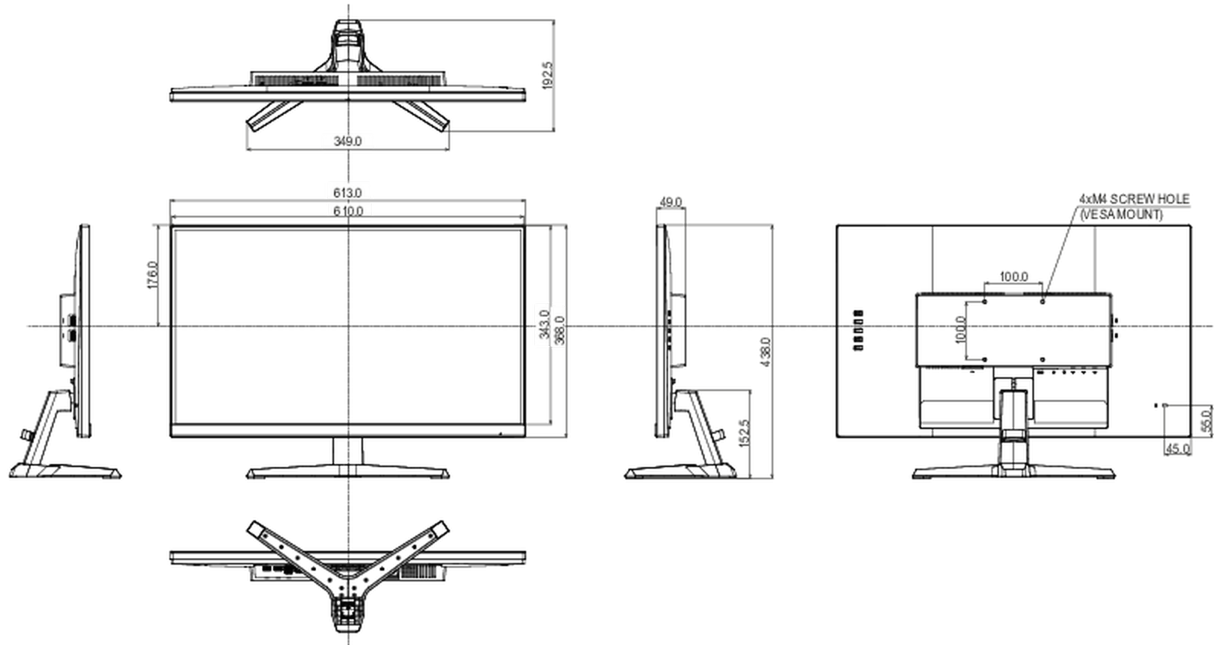

04 MECHANISCH

Verstellmöglichkeiten	Tilt
Neigungswinkel	23° nach oben; 5° nach unten
VESA Halterung	100 x 100mm
Kabelmanagement	ja

05 ENTHALTENES ZUBEHÖR

Kabel

Netz, USB, HDMI, DP

Sonstige

Leitfaden zur Inbetriebnahme, Sicherheits-Hinweise

Produkt Abmessungen B x H x T

613 x 557.5 x 213mm

Verpackung Abmessungen B x H x T

690 x 432 x 140mm

Gewicht (ohne Verpackung)

5.4kg

EAN code

4948570123971