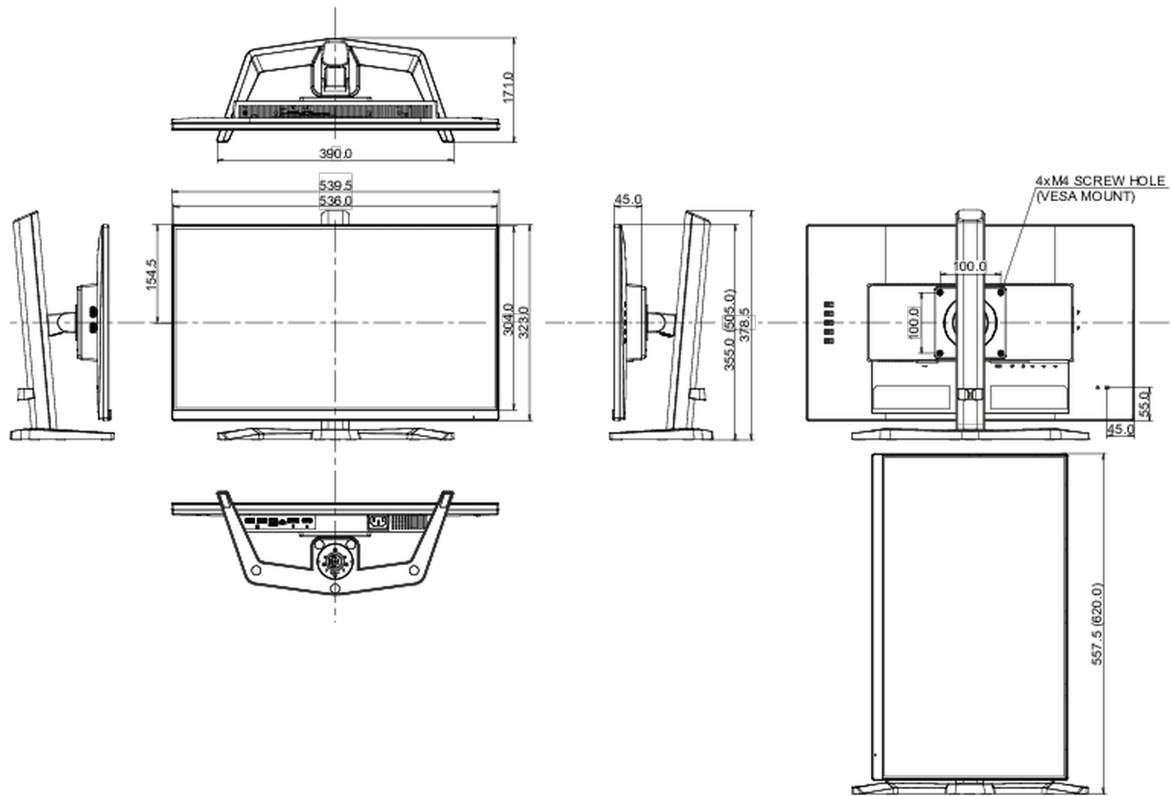

## 08 ABMESSUNGEN / GEWICHT

Produkt Abmessungen B x H x T	539.5 x 505 x 171mm
Verpackung Abmessungen B x H x T	610 x 398 x 157mm
Gewicht (ohne Verpackung)	4.5kg
Gewicht (inkl Verpackung)	6.3kg
EAN code	4948570123926