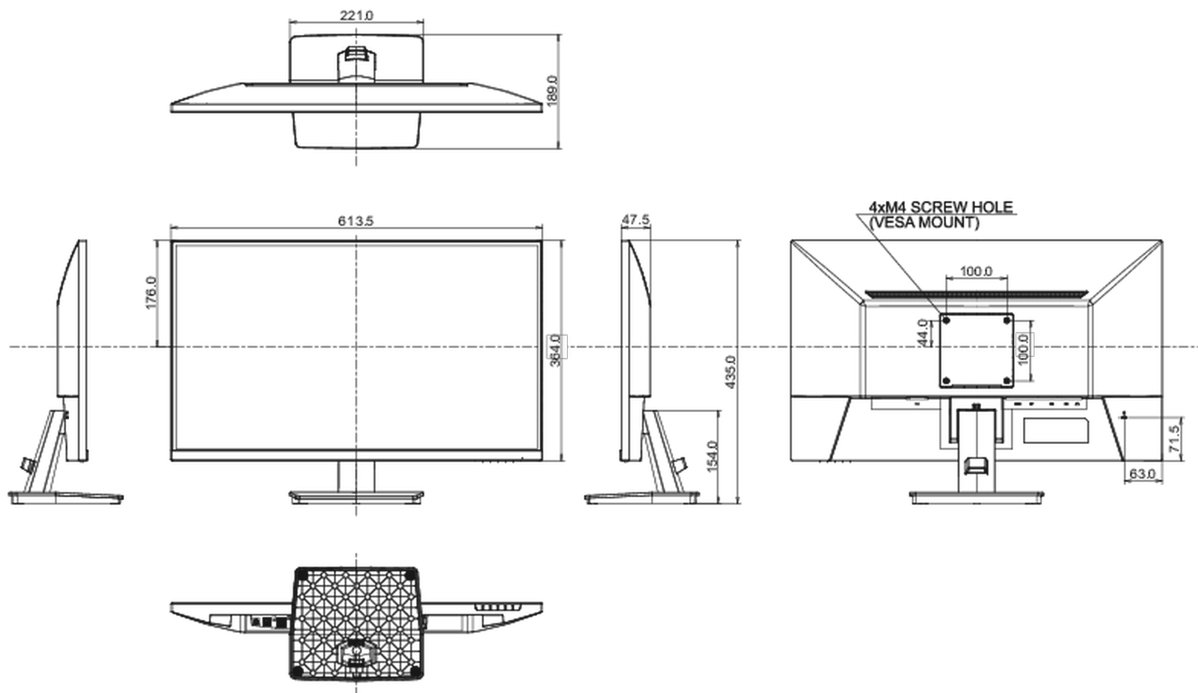

01 DISPLAY EIGENSCHAFTEN

Design	Dreiseitig rahmenloses Design
Bilddiagonale	27", 68.5cm
Panel-Technologie	IPS Panel Technologie LED, matte Oberfläche
Physikalische Auflösung	2560 x 1440 @100Hz (3.7 megapixel QHD)
Bildformat	16:9
Helligkeit	250 cd/m ²
Kontrastverhältnis	1300:1
Erweitertes Kontrast Verhältnis	80M:1
Reaktionszeit (MPRT)	1ms
Blickwinkel	horizontal/vertikal: 178°/178°, rechts/links: 89°/89°, nach oben/unten: 89°/89°
Farbunterstützung	16.7mln (sRGB: 96%; NTSC: 72%)
Horizontalfrequenz	30 - 151kHz
Arbeitsfläche H x B	596.7 x 335.7mm, 23.5 x 12.2"
Pixelabstand	0.233mm
Farbe	matt, schwarz

04 MECHANISCH

Verstellmöglichkeiten	Tilt
Neigungswinkel	22° nach oben; 4° nach unten
VESA Halterung	100 x 100mm
Kabelmanagement	ja

05 ENTHALTENES ZUBEHÖR

Kabel	Netz, HDMI, DP
Sonstige	Leitfaden zur Inbetriebnahme, Sicherheits-Hinweise

08 ABMESSUNGEN / GEWICHT

Produkt Abmessungen B x H x T	613.5 x 435 x 189mm
Verpackung Abmessungen B x H x T	688 x 125 x 465mm
Gewicht (ohne Verpackung)	4.1kg
Gewicht (inkl Verpackung)	5.5kg
EAN code	4948570124114