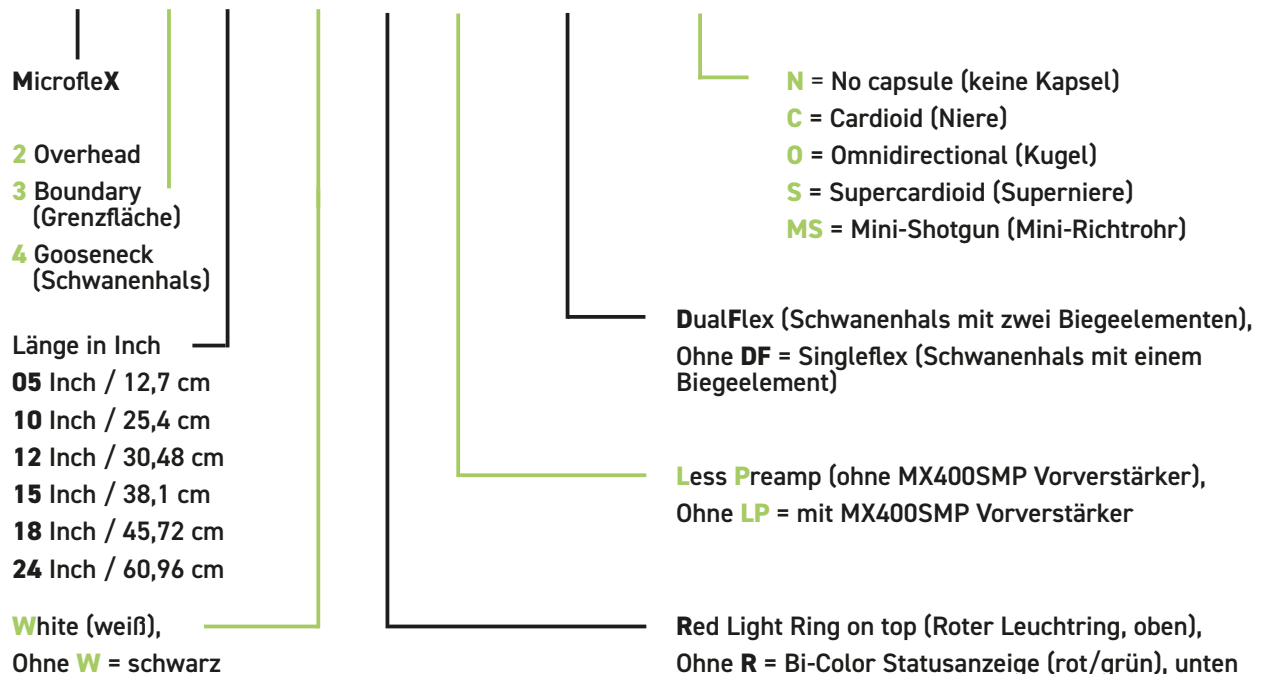

MX415WRLPDF/N