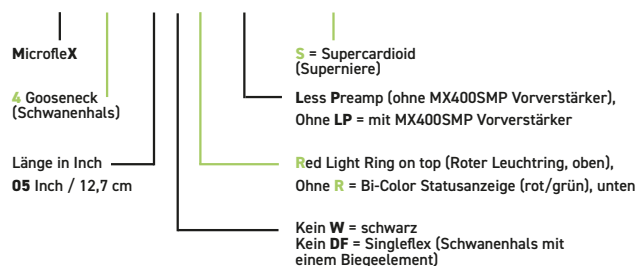

MX405RLP/S