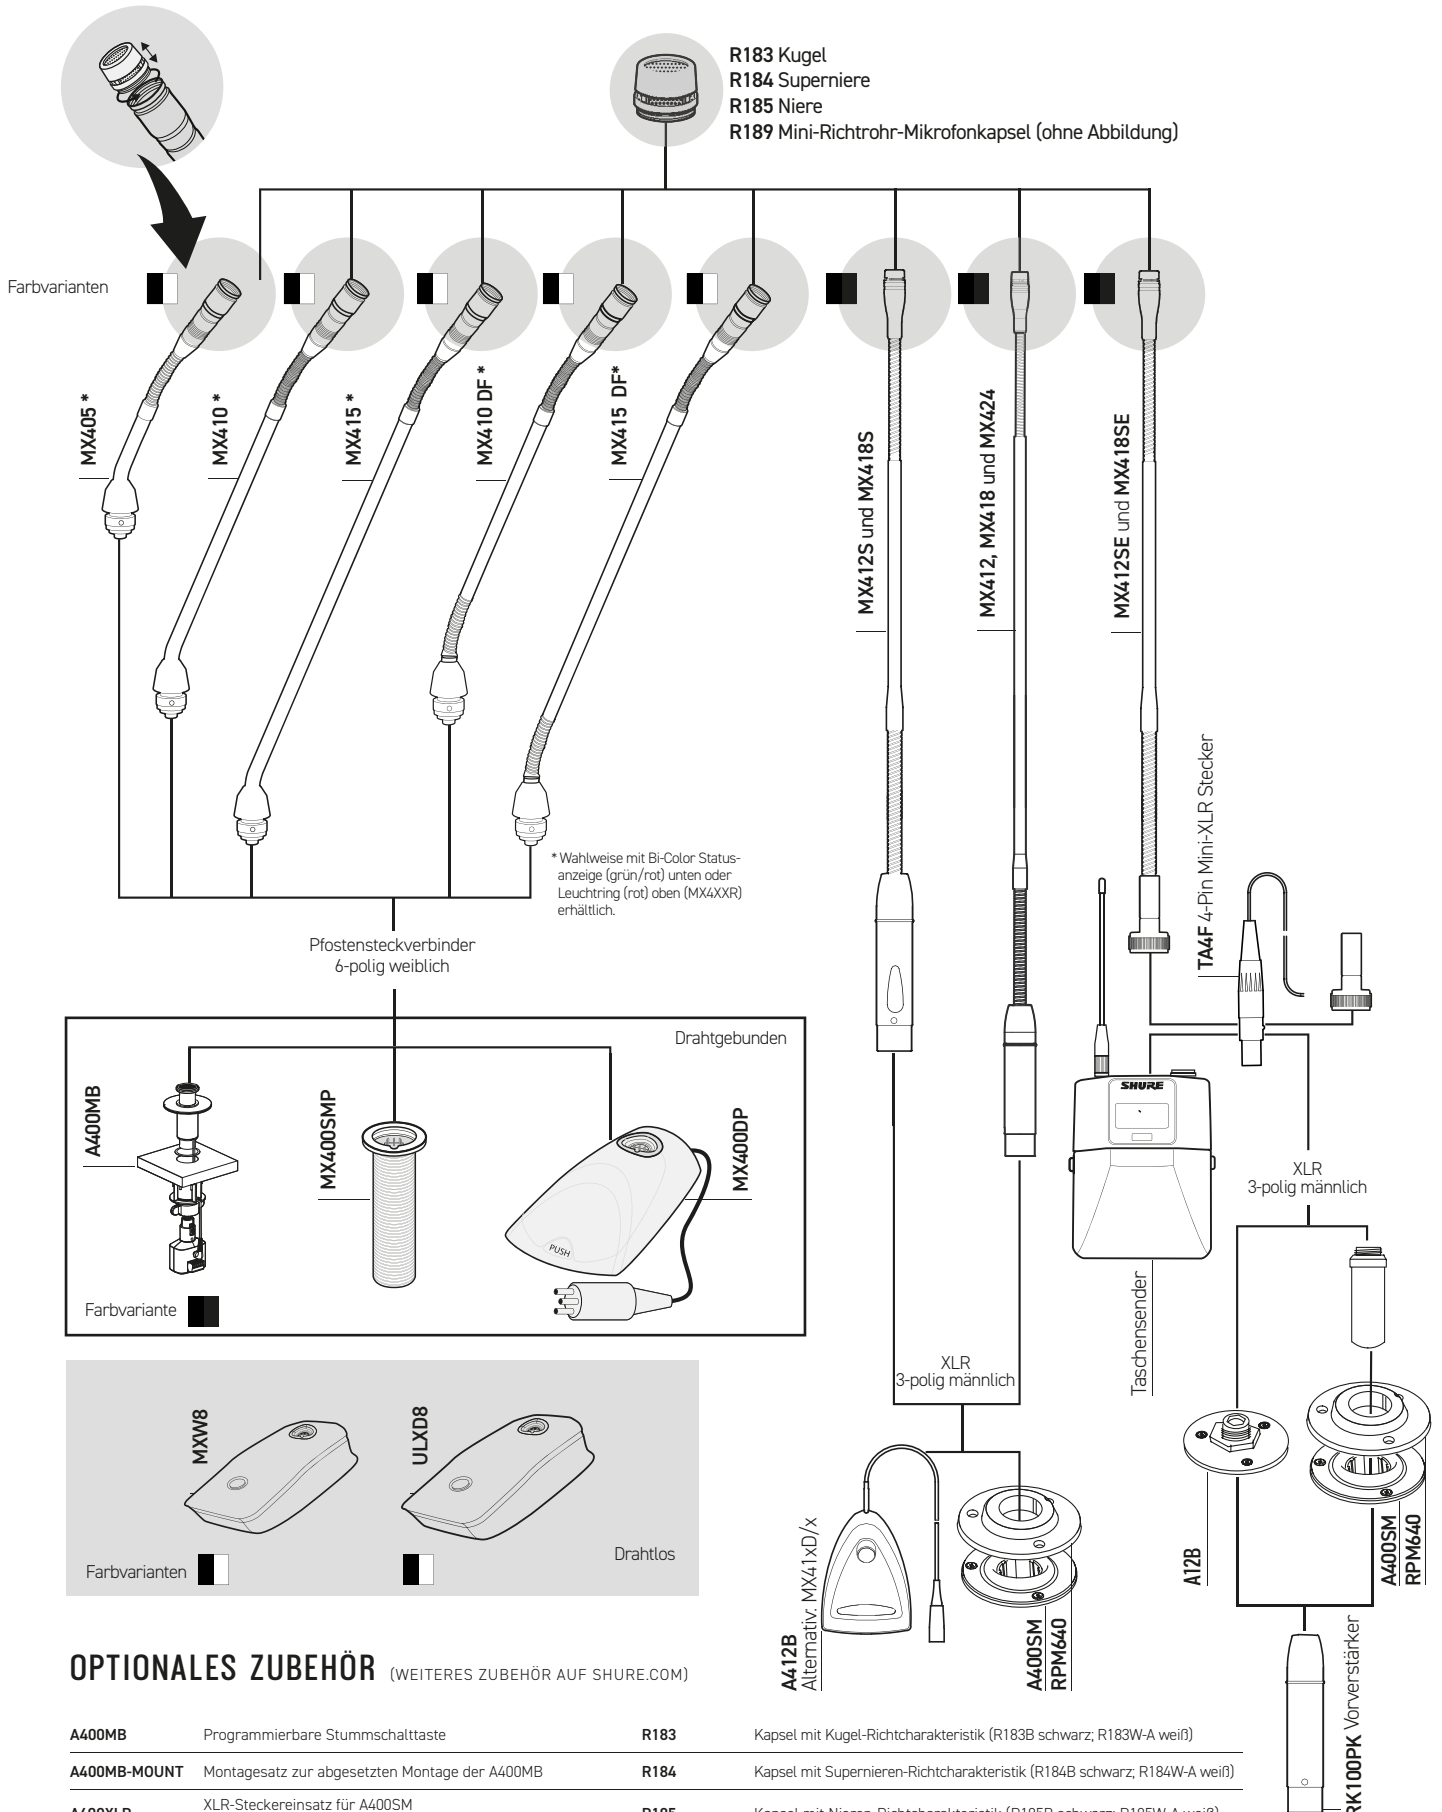

**SHURE****MICROFLEX® SCHWANENHALSMIKROFONE**

- Austauschbare Mikrophonkapseln mit Nieren-, Supernieren-, Kugel-Richtcharakteristik oder als Mini-Richtrohr-Mikrophonkapsel für eine optimale Raumabdeckung sowie Störgeräuschunterdrückung
- Große Auswahl an unterschiedlichen Schwanenhalsoptionen (12,7 cm – 60,96 cm) für größtmögliche Flexibilität
- Programmierbare Schalter und LEDs bei ausgewählten Modellen ermöglichen eine Vielzahl von Anwendungen
- Dualflex Schwanenhalsmodelle ermöglichen eine noch präzisere Positionierung
- Schwarze oder weiße Lackierung, auf Langlebigkeit getestet
- CommShield® -Technologie unterdrückt HF-Störungen durch Mobiltelefone
- Plug-and-Play-Kompatibilität mit MXW8 und ULXD8 Schwanenhals-Tischfußsendern

## OPTIONALES ZUBEHÖR (WEITERES ZUBEHÖR AUF SHURE.COM)

<b>A400MB</b>	Programmierbare Stummschalttaste	<b>R183</b>	Kapsel mit Kugel-Richtcharakteristik (R183B schwarz; R183W-A weiß)
<b>A400MB-MOUNT</b>	Montagesatz zur abgesetzten Montage der A400MB	<b>R184</b>	Kapsel mit Supernieren-Richtcharakteristik (R184B schwarz; R184W-A weiß)
<b>A400XLR</b>	XLR-Steckereinsatz für A400SM Erschütterungsabsorber (für MX412/418/424)	<b>R185</b>	Kapsel mit Nieren-Richtcharakteristik (R185B schwarz; R185W-A weiß)
<b>A412B</b>	Schwanenhals-Tischfuß mit integriertem Kabel (für MX412/418/424)	<b>R189</b>	Mini-Richtrohr-Mikrofonkapsel (R189B schwarz; R189W weiß)
<b>A412MWS</b>	Einrastender Metall-Windschutz	<b>RK512WS</b>	Steckrast-Windschutz aus Schaumstoff (schwarz)
<b>MX400DP</b>	Schwanenhals-Tischfuß mit programmierbarem Stummschalter und LED; integriertes Kabel (für MX405/410/415)	<b>RK513WS</b>	Steckrast-Windschutz aus Schaumstoff (weiß)