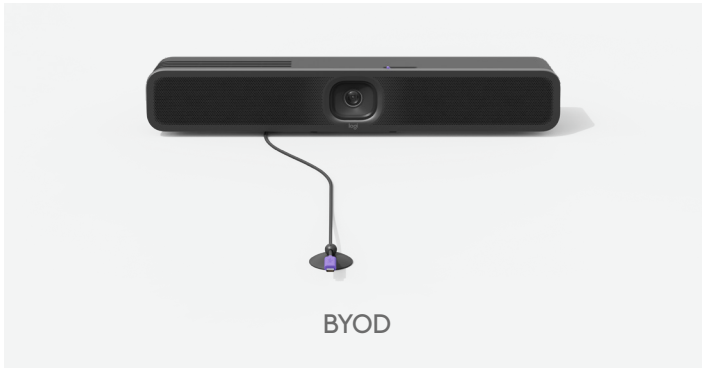

Zwei Bereitstellungsmöglichkeiten

MeetUp 2 kann im USB-Modus mit einem Computer im Raum im Raum oder im BYOD-Modus verbunden werden, der an einen Laptop angeschlossen ist. Kompatibel mit den gängigen Plattformen für Videokonferenzen, etwa Microsoft Teams, Zoom und Google Meet.