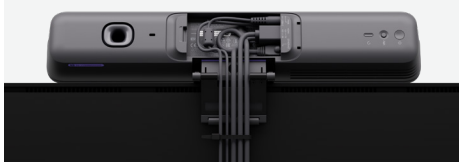

Einfache Einrichtung und Verwaltung

Dank mehrerer Montageoptionen und sauberer Verkabelung lässt sich MeetUp 2 auch in kleinen Räumen einfach einrichten und verwalten. Außerdem können Benutzer mit Logitech Sync den Status von Räumen überwachen, Updates bereitstellen und Einstellungen ändern, alles über eine einzige cloudbasierte Plattform.

Ethernet-Anschluss