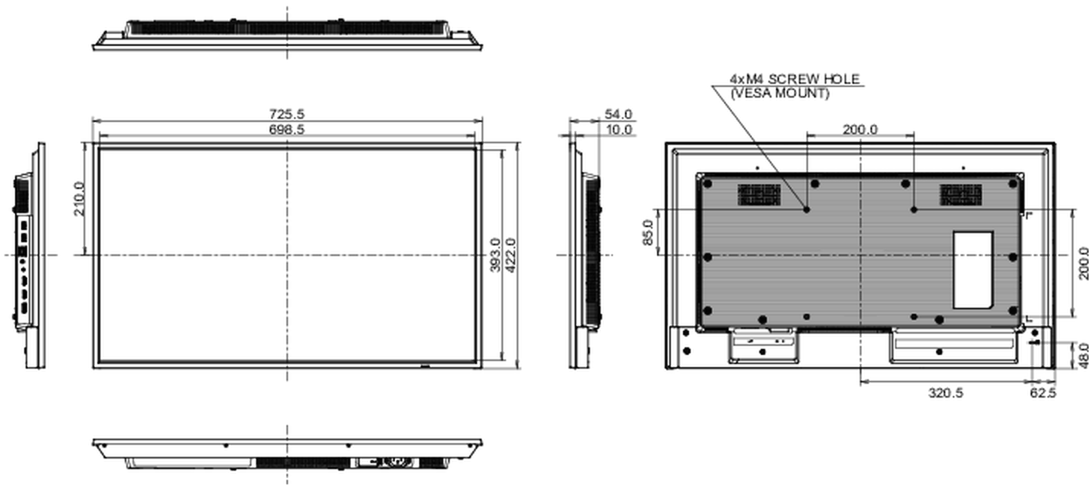

## 09 ABMESSUNGEN / GEWICHT

<b>Produkt Abmessungen B x H x T</b>	725.5 x 421.8 x 54mm
<b>Verpackung Abmessungen B x H x T</b>	824 x 554 x 119mm
<b>Gewicht (ohne Verpackung)</b>	5.2kg
<b>EAN code</b>	4948570124220