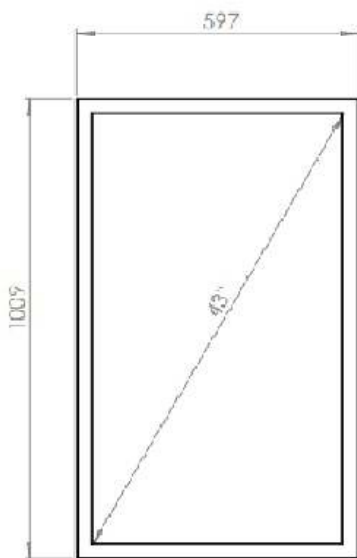

### TECHNICAL DRAWING

## Display options

---

VESA 200x200 / 300x300