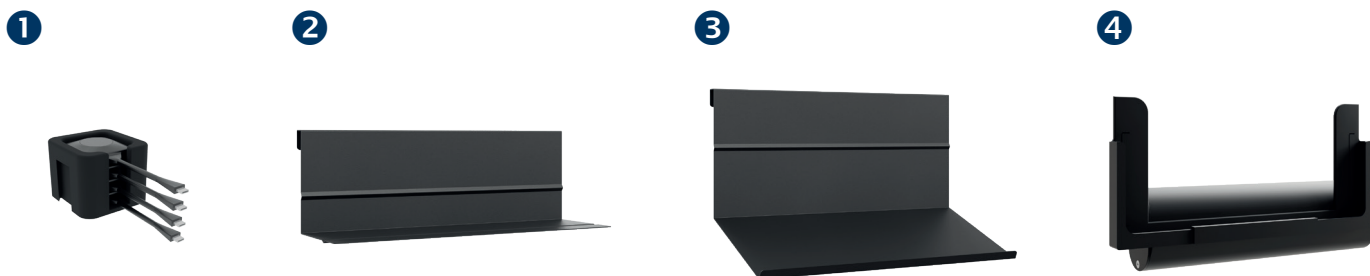

- Freistehende Medienstele mit integriertem Lift
- Geeignet für Bildschirme von 75 - 98" | 191 - 249 cm
- Bildschirmmontage in Landscape-Ausrichtung
- VESA, min. 200 x 200 mm - max. 800 x 400 mm
- Adapter bis max. VESA 800 x 600 mm inkludiert
- Elektro-motorische Höhenverstellung mit 500 mm Fahrweg
- Kollisionsschutz - Lift stoppt bei Widerstand
- Tastbedienung mit 4 individuellen Speicherplätzen
- Herausnehmbare, 2-teilige AV-Montageplatten
- Belüftungseinsätze im Korpus
- Frontcover seitlich aufschiebbar inkl. Soft-Close Dämpfern
- AV-Zubehör findet, vor Fremdzugriff geschützt, im Inneren des Möbelkorpus seinen Platz
- Versenkbares Sicherheitsschloss an der Korpusseite
- Kippsichere Bodenplatte
- 150 kg maximale Traglast
- Farbe:
Korpus: weiß | Bodenplatte: schwarz

Versenkbares Sicherheitsschloss

2-teilige AV-Montageplatte

AV-Zubehör findet im Inneren problemlos Platz

Zubehör CON-Line®

Optionales Zubehör für CON-Line und CON-Line Big

Art.-Nr.:	Artikelbezeichnung	Funktion & Eignung	Abbildung	Farbe
2935	CON-Line® Dangle Tray	Dongle-Ablage, geeignet für alle Ausführungen der CON-Line®- und CON-Line® Big Medienstelen	1	schwarz
2932	CON-Line® AV Shelf	AV-Ablage, geeignet für alle Ausführungen der CON-Line®- und CON-Line® Big Medienstelen	2	
2933	CON-Line® Lapholder	Laptop-Halter, geeignet für alle Ausführungen der CON-Line®- und CON-Line® Big Medienstelen	3	
2882	CON-Line® Tableholder	Tablet-Halter, universal, geeignet für alle Ausführungen der CON-Line®- und CON-Line® Big Medienstelen	4	