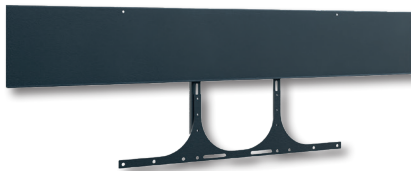

- Freistehende Medienstele mit integriertem Lift
- Geeignet für Bildschirme von 75 - 98" | 191 - 249 cm
- Bildschirmmontage in Landscape-Ausrichtung
- VESA, min. 200 x 200 mm - max. 800 x 400 mm
- Adapter bis max. VESA 800 x 600 mm inkludiert
- Elektro-motorische Höhenverstellung mit 500 mm Fahrweg
- Kollisionsschutz - Lift stoppt bei Widerstand
- Tastbedienung mit 4 individuellen Speicherplätzen
- Herausnehmbare, 2-teilige AV-Montageplatten
- Belüftungseinsätze im Korpus
- Frontcover seitlich aufschiebbar inkl. Soft-Close Dämpfern
- AV-Zubehör findet, vor Fremdzugriff geschützt, im Inneren des Möbelkorpus seinen Platz
- Versenkbares Sicherheitsschloss an der Korpusseite
- Kippsichere Bodenplatte
- 150 kg maximale Traglast
- Farbe:
Korpus: weiß | Bodenplatte: schwarz

Versenkbares Sicherheitsschloss

2-teilige AV-Montageplatte

AV-Zubehör findet im Inneren problemlos Platz

Zubehör CON-Line®

Optionales Zubehör für CON-Line und CON-Line Big

Art.-Nr.:	Artikelbezeichnung	Funktion & Eignung	Abbildung	Farbe
2935	CON-Line® Dangle Tray	Dongle-Ablage, geeignet für alle Ausführungen der CON-Line®- und CON-Line® Big Medienstelen	1	schwarz
2932	CON-Line® AV Shelf	AV-Ablage, geeignet für alle Ausführungen der CON-Line®- und CON-Line® Big Medienstelen	2	
2933	CON-Line® Lapholder	Laptop-Halter, geeignet für alle Ausführungen der CON-Line®- und CON-Line® Big Medienstelen	3	
2882	CON-Line® Tableholder	Tablet-Halter, universal, geeignet für alle Ausführungen der CON-Line®- und CON-Line® Big Medienstelen	4	

Zubehör CON-Line®

Optionales Zubehör für CON-Line und CON-Line Big

Art.-Nr.: 2286

Art.-Nr.: 2918

Art.-Nr.: 2931

Art.-Nr.: 2278

Art.-Nr.: 2919

Art.-Nr.: 2282