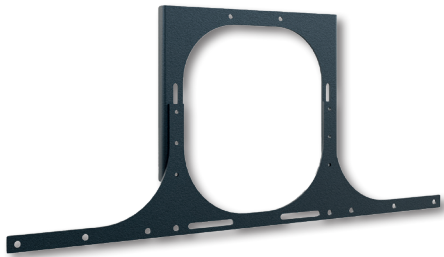

Die Stele eignet sich für Bildschirme mit einer Diagonale von 75 bis 98“ | 191 - 249 cm. Die feinjustierbare VESA-Aufnahme kann von min. 200 x 200 mm bis max. 800 x 600 mm bestückt werden. Die Bildschirmmontage erfolgt in Landscape-Ausrichtung.

- Freistehende Medienstele mit integriertem Lift
- Geeignet für Bildschirme von 75 - 98" | 191 - 249 cm
- Bildschirmmontage in Landscape-Ausrichtung
- VESA, min. 200 x 200 mm - max. 800 x 400 mm
- Adapter bis max. VESA 800 x 600 mm inkludiert
- Elektro-motorische Höhenverstellung mit 500 mm Fahrweg
- Kollisionsschutz - Lift stoppt bei Widerstand
- Tastbedienung mit 4 individuellen Speicherplätzen
- Herausnehmbare, 2-teilige AV-Montageplatten
- Belüftungseinsätze im Korpus
- Frontcover seitlich aufschiebbar inkl. Soft-Close Dämpfern
- AV-Zubehör findet, vor Fremdzugriff geschützt, im Inneren des Möbelkorpus seinen Platz
- Versenkbares Sicherheitsschloss an der Korpusseite
- Kippsichere Bodenplatte
- 150 kg maximale Traglast
- Farbe:
Korpus: weiß | Bodenplatte: schwarz

Versenkbares Sicherheitsschloss

2-teilige AV-Montageplatte

AV-Zubehör findet im Inneren problemlos Platz

Zubehör CON-Line®

Optionales Zubehör für CON-Line und CON-Line Big

Art.-Nr.:	Artikelbezeichnung	Funktion & Eignung	Abbildung	Farbe
2935	CON-Line® Dangle Tray	Dongle-Ablage, geeignet für alle Ausführungen der CON-Line®- und CON-Line® Big Medienstelen	1	schwarz
2932	CON-Line® AV Shelf	AV-Ablage, geeignet für alle Ausführungen der CON-Line®- und CON-Line® Big Medienstelen	2	
2933	CON-Line® Lapholder	Laptop-Halter, geeignet für alle Ausführungen der CON-Line®- und CON-Line® Big Medienstelen	3	
2882	CON-Line® Tableholder	Tablet-Halter, universal, geeignet für alle Ausführungen der CON-Line®- und CON-Line® Big Medienstelen	4	

Zubehör CON-Line®

Optionales Zubehör für CON-Line und CON-Line Big

Art.-Nr.: 2286

Art.-Nr.: 2918

Art.-Nr.: 2931

Art.-Nr.: 2278

Art.-Nr.: 2919

Art.-Nr.: 2282