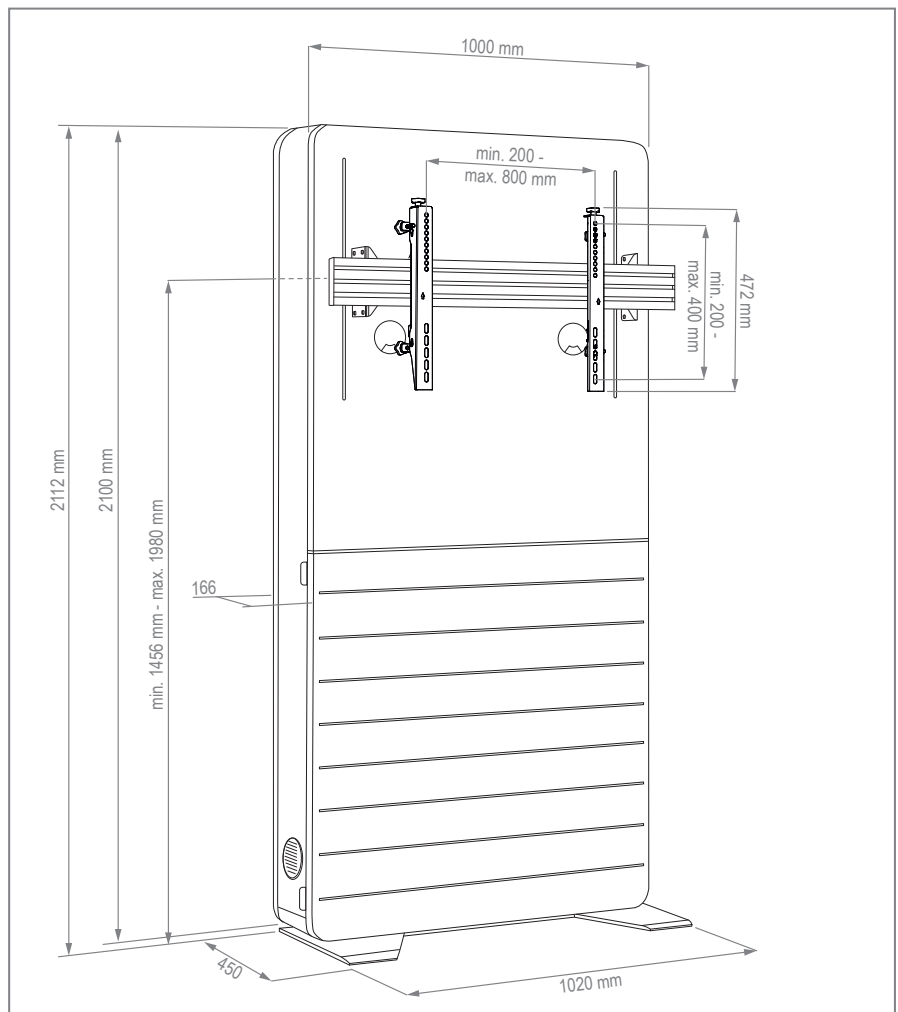

Die Stele eignet sich für Bildschirme mit einer Diagonale von 75 bis 98“ | 191 - 249 cm. Die feinjustierbare VESA-Aufnahme kann von min. 200 x 200 mm bis max. 800 x 600 mm bestückt werden. Die Bildschirmmontage erfolgt in Landscape-Ausrichtung.

- Freistehende Medienstele mit integriertem Lift
- Geeignet für Bildschirme von 75 - 98" | 191 - 249 cm
- Bildschirmmontage in Landscape-Ausrichtung
- VESA, min. 200 x 200 mm - max. 800 x 400 mm
- Adapter bis max. VESA 800 x 600 mm inkludiert
- Elektro-motorische Höhenverstellung mit 500 mm Fahrweg
- Kollisionsschutz - Lift stoppt bei Widerstand
- Tastbedienung mit 4 individuellen Speicherplätzen
- Herausnehmbare, 2-teilige AV-Montageplatten
- Belüftungseinsätze im Korpus
- Frontcover seitlich aufschiebbar inkl. Soft-Close Dämpfern
- AV-Zubehör findet, vor Fremdzugriff geschützt, im Inneren des Möbelkorpus seinen Platz
- Versenkbares Sicherheitsschloss an der Korpusseite
- Kippsichere Bodenplatte
- 150 kg maximale Traglast
- Farbe:
Korpus: weiß | Bodenplatte: schwarz

Versenkbares Sicherheitsschloss

2-teilige AV-Montageplatte

AV-Zubehör findet im Inneren problemlos Platz

Zubehör CON-Line®

Optionales Zubehör für CON-Line und CON-Line Big

Art.-Nr.:	Artikelbezeichnung	Funktion & Eignung	Abbildung	Farbe
2935	CON-Line® Dangle Tray	Dongle-Ablage, geeignet für alle Ausführungen der CON-Line®- und CON-Line® Big Medienstelen	1	schwarz
2932	CON-Line® AV Shelf	AV-Ablage, geeignet für alle Ausführungen der CON-Line®- und CON-Line® Big Medienstelen	2	
2933	CON-Line® Lapholder	Laptop-Halter, geeignet für alle Ausführungen der CON-Line®- und CON-Line® Big Medienstelen	3	
2882	CON-Line® Tableholder	Tablet-Halter, universal, geeignet für alle Ausführungen der CON-Line®- und CON-Line® Big Medienstelen	4	