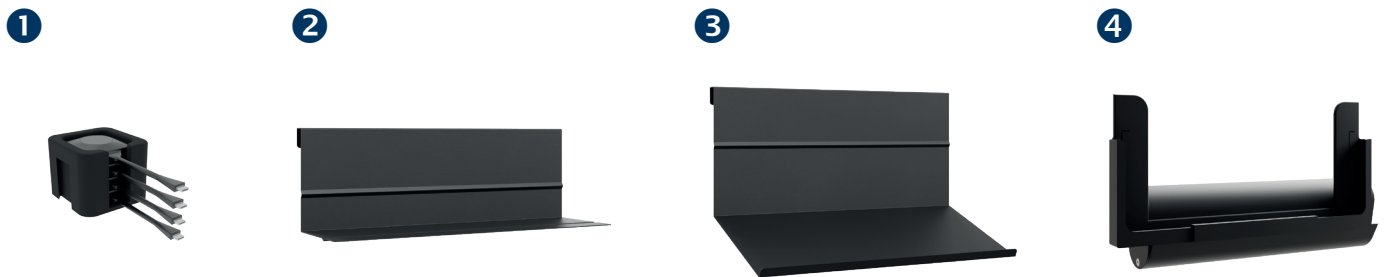

CON-Line[®] Big W Lift 75 - 98“

Art.-Nr.: 2773

Medienstele, Boden-Wand Montage, elektrisch höhenverstellbar

- Medienstele zur Boden-Wand Montage mit integriertem Lift
- Geeignet für Bildschirme von 75 - 98“ | 191 - 249 cm
- Bildschirmmontage in Landscape-Ausrichtung
- VESA, min. 200 x 200 mm - max. 800 x 400 mm
- Adapter bis max. VESA 800 x 600 mm inkludiert
- Elektro-motorische Höhenverstellung mit 500 mm Fahrweg
- Kollisionsschutz - Lift stoppt bei Widerstand
- Tastbedienung mit 4 individuellen Speicherplätzen
- Herausnehmbare, 2-teilige AV-Montageplatten
- Belüftungseinsätze im Korpus
- Frontcover seitlich aufschiebbar inkl. Soft-Close Dämpfern
- AV-Zubehör findet, vor Fremdzugriff geschützt, im Inneren des Möbelkorpus seinen Platz
- Versenkbares Sicherheitsschloss an der Korpusseite
- Platzsparende Boden-Wand Montage
- Stellfüße für Niveauegleich
- 150 kg maximale Traglast
- Farbe: weiß

Versenkbares Sicherheitsschloss

2-teilige AV-Montageplatte

AV-Zubehör findet im Inneren problemlos Platz

Zubehör CON-Line[®]

Optionales Zubehör für CON-Line und CON-Line Big

Art.-Nr.:	Artikelbezeichnung	Funktion & Eignung	Abbildung	Farbe
2935	CON-Line [®] Dangle Tray	Dongle-Ablage, geeignet für alle Ausführungen der CON-Line [®] - und CON-Line [®] Big Medienstelen	1	schwarz
2932	CON-Line [®] AV Shelf	AV-Ablage, geeignet für alle Ausführungen der CON-Line [®] - und CON-Line [®] Big Medienstelen	2	
2933	CON-Line [®] Lapholder	Laptop-Halter, geeignet für alle Ausführungen der CON-Line [®] - und CON-Line [®] Big Medienstelen	3	
2882	CON-Line [®] Tableholder	Tablet-Halter, universal, geeignet für alle Ausführungen der CON-Line [®] - und CON-Line [®] Big Medienstelen	4	