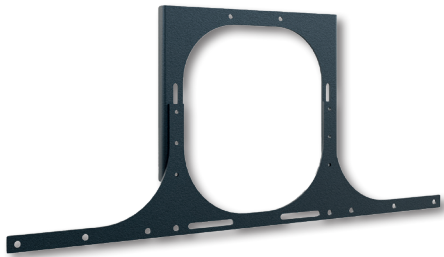

CON-Line[®] Big W Lift 75 - 98“

Art.-Nr.: 2773

Medienstele, Boden-Wand Montage, elektrisch höhenverstellbar

- Medienstele zur Boden-Wand Montage mit integriertem Lift
- Geeignet für Bildschirme von 75 - 98“ | 191 - 249 cm
- Bildschirmmontage in Landscape-Ausrichtung
- VESA, min. 200 x 200 mm - max. 800 x 400 mm
- Adapter bis max. VESA 800 x 600 mm inkludiert
- Elektro-motorische Höhenverstellung mit 500 mm Fahrweg
- Kollisionsschutz - Lift stoppt bei Widerstand
- Tastbedienung mit 4 individuellen Speicherplätzen
- Herausnehmbare, 2-teilige AV-Montageplatten
- Belüftungseinsätze im Korpus
- Frontcover seitlich aufschiebbar inkl. Soft-Close Dämpfern
- AV-Zubehör findet, vor Fremdzugriff geschützt, im Inneren des Möbelkorpus seinen Platz
- Versenkbares Sicherheitsschloss an der Korpusseite
- Platzsparende Boden-Wand Montage
- Stellfüße für Niveauegleich
- 150 kg maximale Traglast
- Farbe: weiß

Versenkbares Sicherheitsschloss

2-teilige AV-Montageplatte

AV-Zubehör findet im Inneren problemlos Platz

Zubehör CON-Line[®]

Optionales Zubehör für CON-Line und CON-Line Big

Art.-Nr.:	Artikelbezeichnung	Funktion & Eignung	Abbildung	Farbe
2935	CON-Line [®] Dangle Tray	Dongle-Ablage, geeignet für alle Ausführungen der CON-Line [®] - und CON-Line [®] Big Medienstelen	1	schwarz
2932	CON-Line [®] AV Shelf	AV-Ablage, geeignet für alle Ausführungen der CON-Line [®] - und CON-Line [®] Big Medienstelen	2	
2933	CON-Line [®] Lapholder	Laptop-Halter, geeignet für alle Ausführungen der CON-Line [®] - und CON-Line [®] Big Medienstelen	3	
2882	CON-Line [®] Tableholder	Tablet-Halter, universal, geeignet für alle Ausführungen der CON-Line [®] - und CON-Line [®] Big Medienstelen	4	

Zubehör CON-Line®

Optionales Zubehör für CON-Line und CON-Line Big

Art.-Nr.: 2286

Art.-Nr.: 2918

Art.-Nr.: 2931

Art.-Nr.: 2278

Art.-Nr.: 2919

Art.-Nr.: 2282