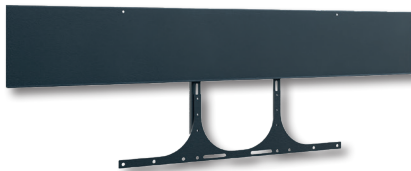

CON-Line[®] Big W Lift 75 - 98“

Art.-Nr.: 2773

Medienstele, Boden-Wand Montage, elektrisch höhenverstellbar

- Medienstele zur Boden-Wand Montage mit integriertem Lift
- Geeignet für Bildschirme von 75 - 98“ | 191 - 249 cm
- Bildschirmmontage in Landscape-Ausrichtung
- VESA, min. 200 x 200 mm - max. 800 x 400 mm
- Adapter bis max. VESA 800 x 600 mm inkludiert
- Elektro-motorische Höhenverstellung mit 500 mm Fahrweg
- Kollisionsschutz - Lift stoppt bei Widerstand
- Tastbedienung mit 4 individuellen Speicherplätzen
- Herausnehmbare, 2-teilige AV-Montageplatten
- Belüftungseinsätze im Korpus
- Frontcover seitlich aufschiebbar inkl. Soft-Close Dämpfern
- AV-Zubehör findet, vor Fremdzugriff geschützt, im Inneren des Möbelkorpus seinen Platz
- Versenkbares Sicherheitsschloss an der Korpusseite
- Platzsparende Boden-Wand Montage
- Stellfüße für Niveauegleich
- 150 kg maximale Traglast
- Farbe: weiß

Versenkbares Sicherheitsschloss

2-teilige AV-Montageplatte

AV-Zubehör findet im Inneren problemlos Platz

Zubehör CON-Line[®]

Optionales Zubehör für CON-Line und CON-Line Big

Art.-Nr.:	Artikelbezeichnung	Funktion & Eignung	Abbildung	Farbe
2935	CON-Line [®] Dangle Tray	Dongle-Ablage, geeignet für alle Ausführungen der CON-Line [®] - und CON-Line [®] Big Medienstelen	1	schwarz
2932	CON-Line [®] AV Shelf	AV-Ablage, geeignet für alle Ausführungen der CON-Line [®] - und CON-Line [®] Big Medienstelen	2	
2933	CON-Line [®] Lapholder	Laptop-Halter, geeignet für alle Ausführungen der CON-Line [®] - und CON-Line [®] Big Medienstelen	3	
2882	CON-Line [®] Tableholder	Tablet-Halter, universal, geeignet für alle Ausführungen der CON-Line [®] - und CON-Line [®] Big Medienstelen	4	

Zubehör CON-Line®

Optionales Zubehör für CON-Line und CON-Line Big

Art.-Nr.: 2286

Art.-Nr.: 2918

Art.-Nr.: 2931

Art.-Nr.: 2278

Art.-Nr.: 2919

Art.-Nr.: 2282