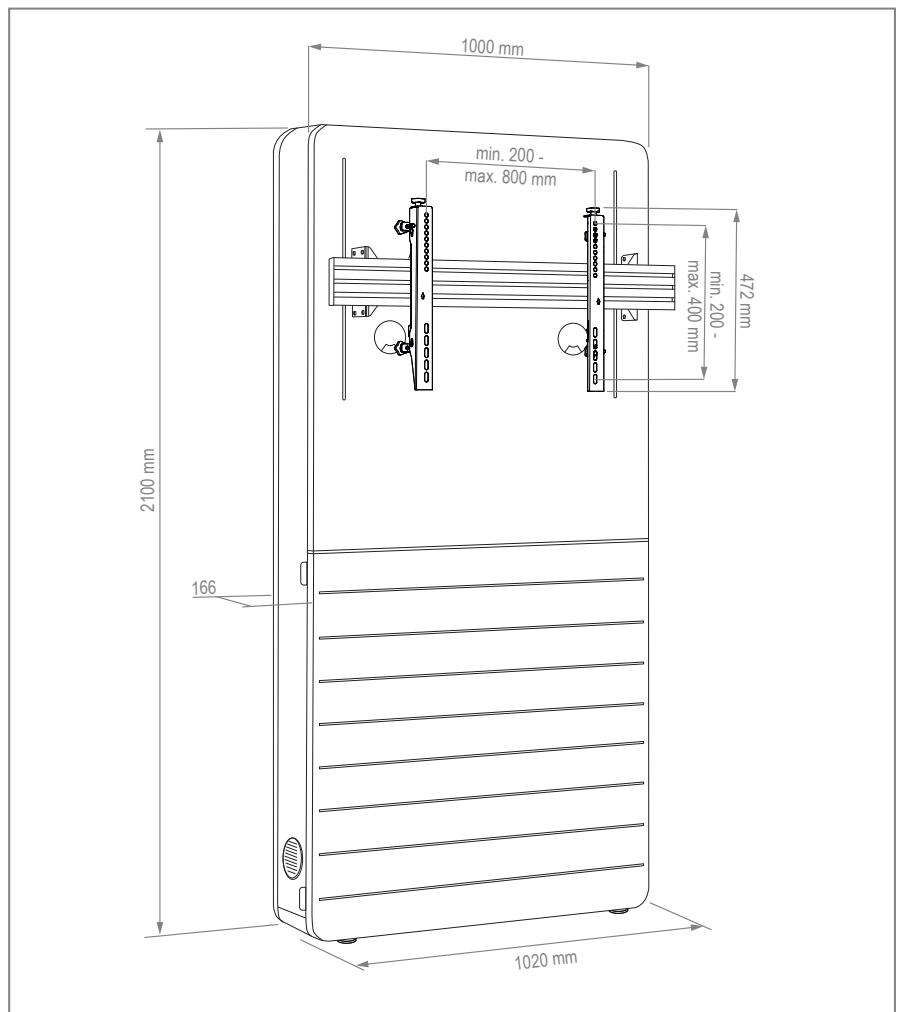

CON-Line[®] Big W Lift 75 - 98“

Art.-Nr.: 2773

Medienstele, Boden-Wand Montage, elektrisch höhenverstellbar

Die CON-Line Big W Lift 75 - 98“ ist eine Medienstele zur Boden-Wand Montage mit integriertem Lift. Durch die kompakte Bauweise ist sie nahezu überall platzierbar.

CON-Line[®] Big W Lift 75 - 98“

Art.-Nr.: 2773

Medienstele, Boden-Wand Montage, elektrisch höhenverstellbar

- Medienstele zur Boden-Wand Montage mit integriertem Lift
- Geeignet für Bildschirme von 75 - 98“ | 191 - 249 cm
- Bildschirmmontage in Landscape-Ausrichtung
- VESA, min. 200 x 200 mm - max. 800 x 400 mm
- Adapter bis max. VESA 800 x 600 mm inkludiert
- Elektro-motorische Höhenverstellung mit 500 mm Fahrweg
- Kollisionsschutz - Lift stoppt bei Widerstand
- Tastbedienung mit 4 individuellen Speicherplätzen
- Herausnehmbare, 2-teilige AV-Montageplatten
- Belüftungseinsätze im Korpus
- Frontcover seitlich aufschiebbar inkl. Soft-Close Dämpfern
- AV-Zubehör findet, vor Fremdzugriff geschützt, im Inneren des Möbelkorpus seinen Platz
- Versenkbares Sicherheitsschloss an der Korpusseite
- Platzsparende Boden-Wand Montage
- Stellfüße für Niveauegleich
- 150 kg maximale Traglast
- Farbe: weiß

Versenkbares Sicherheitsschloss

2-teilige AV-Montageplatte

AV-Zubehör findet im Inneren problemlos Platz

Zubehör CON-Line[®]

Optionales Zubehör für CON-Line und CON-Line Big

Art.-Nr.:	Artikelbezeichnung	Funktion & Eignung	Abbildung	Farbe
2935	CON-Line [®] Dangle Tray	Dongle-Ablage, geeignet für alle Ausführungen der CON-Line [®] - und CON-Line [®] Big Medienstelen	1	schwarz
2932	CON-Line [®] AV Shelf	AV-Ablage, geeignet für alle Ausführungen der CON-Line [®] - und CON-Line [®] Big Medienstelen	2	
2933	CON-Line [®] Lapholder	Laptop-Halter, geeignet für alle Ausführungen der CON-Line [®] - und CON-Line [®] Big Medienstelen	3	
2882	CON-Line [®] Tableholder	Tablet-Halter, universal, geeignet für alle Ausführungen der CON-Line [®] - und CON-Line [®] Big Medienstelen	4	