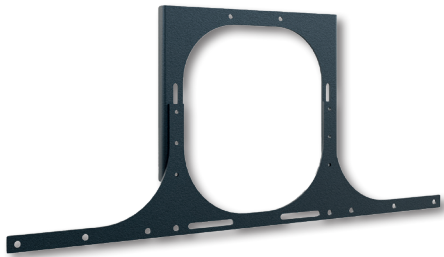

- Medienstele, freistehend
- 75 - 98“ | 191 - 249 cm
- Landscape-Ausrichtung
- VESA, min. 200 x 200 - max. 900 x 800 mm
(auf Wunsch erweiterbar auf VESA 1500 x 800 mm)
- Frontcover seitlich aufschiebbar
inkl. Soft-Close Dämpfern
- Kippsichere Bodenplatte
- Belüftungseinsätze im Korpus
- AV-Zubehör findet, vor Fremdzugriff geschützt,
im Inneren des Möbelkorpus seinen Platz
- Einfache Montage dank 2-teiliger,
herausnehmbarer AV-Montageplatten
- Versenkbares Sicherheitschloss
an der Korpusseite
- 150 kg maximale Traglast
- Farbe: weiß

Versenkbares Sicherheitschloss

2-teilige AV-Montageplatte

AV-Zubehör findet im Inneren problemlos Platz

Zubehör CON-Line[®]

Optionales Zubehör für CON-Line und CON-Line Big

Art.-Nr.:	Artikelbezeichnung	Funktion & Eignung	Abbildung	Farbe
2935	CON-Line [®] Dangle Tray	Dongle-Ablage, geeignet für alle Ausführungen der CON-Line [®] - und CON-Line [®] Big Medienstelen	1	schwarz
2932	CON-Line [®] AV Shelf	AV-Ablage, geeignet für alle Ausführungen der CON-Line [®] - und CON-Line [®] Big Medienstelen	2	
2933	CON-Line [®] Lapholder	Laptop-Halter, geeignet für alle Ausführungen der CON-Line [®] - und CON-Line [®] Big Medienstelen	3	
2882	CON-Line [®] Tableholder	Tablet-Halter, universal, geeignet für alle Ausführungen der CON-Line [®] - und CON-Line [®] Big Medienstelen	4	

Zubehör CON-Line®

Optionales Zubehör für CON-Line und CON-Line Big

Art.-Nr.: 2286

Art.-Nr.: 2918

Art.-Nr.: 2931

Art.-Nr.: 2278

Art.-Nr.: 2919

Art.-Nr.: 2282