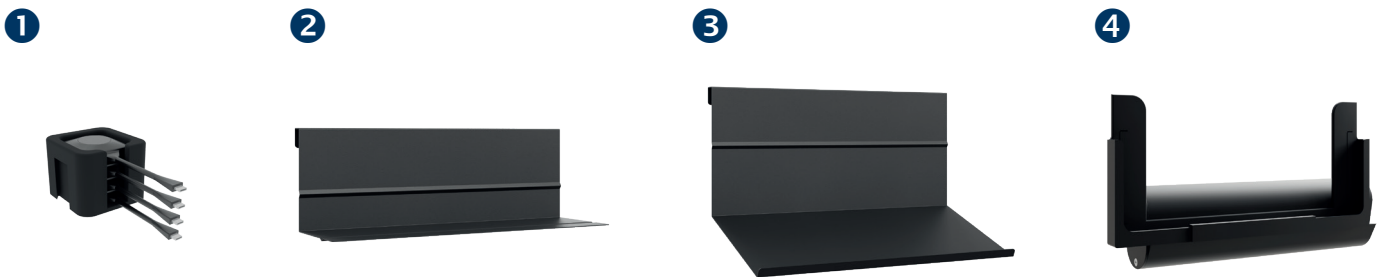

Frontplatte mit Soft-Close Dämpfern findet AV-Zubehör geschützt seinen Platz. Ein versenkbares Sicherheitsschloss in der Seite des Korpus sorgt zusätzlich für Sicherheit.

Die kippstabile konstruierte Bodenplatte sorgt für einen stabilen Stand.

- Medienstele, freistehend
- 75 - 98“ | 191 - 249 cm
- Landscape-Ausrichtung
- VESA, min. 200 x 200 - max. 900 x 800 mm
(auf Wunsch erweiterbar auf VESA 1500 x 800 mm)
- Frontcover seitlich aufschiebbar
inkl. Soft-Close Dämpfern
- Kippsichere Bodenplatte
- Belüftungseinsätze im Korpus
- AV-Zubehör findet, vor Fremdzugriff geschützt,
im Inneren des Möbelkorpus seinen Platz
- Einfache Montage dank 2-teiliger,
herausnehmbarer AV-Montageplatten
- Versenkbares Sicherheitschloss
an der Korpusseite
- 150 kg maximale Traglast
- Farbe: weiß

Versenkbares Sicherheitschloss

2-teilige AV-Montageplatte

AV-Zubehör findet im Inneren problemlos Platz

Zubehör CON-Line[®]

Optionales Zubehör für CON-Line und CON-Line Big

Art.-Nr.:	Artikelbezeichnung	Funktion & Eignung	Abbildung	Farbe
2935	CON-Line [®] Dangle Tray	Dongle-Ablage, geeignet für alle Ausführungen der CON-Line [®] - und CON-Line [®] Big Medienstelen	1	schwarz
2932	CON-Line [®] AV Shelf	AV-Ablage, geeignet für alle Ausführungen der CON-Line [®] - und CON-Line [®] Big Medienstelen	2	
2933	CON-Line [®] Lapholder	Laptop-Halter, geeignet für alle Ausführungen der CON-Line [®] - und CON-Line [®] Big Medienstelen	3	
2882	CON-Line [®] Tableholder	Tablet-Halter, universal, geeignet für alle Ausführungen der CON-Line [®] - und CON-Line [®] Big Medienstelen	4	