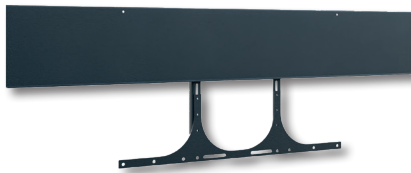

- Medienstele, freistehend
- 75 - 98“ | 191 - 249 cm
- Landscape-Ausrichtung
- VESA, min. 200 x 200 - max. 900 x 800 mm
(auf Wunsch erweiterbar auf VESA 1500 x 800 mm)
- Frontcover seitlich aufschiebbar
inkl. Soft-Close Dämpfern
- Kippsichere Bodenplatte
- Belüftungseinsätze im Korpus
- AV-Zubehör findet, vor Fremdzugriff geschützt,
im Inneren des Möbelkorpus seinen Platz
- Einfache Montage dank 2-teiliger,
herausnehmbarer AV-Montageplatten
- Versenkbares Sicherheitschloss
an der Korpusseite
- 150 kg maximale Traglast
- Farbe: weiß

Versenkbares Sicherheitschloss

2-teilige AV-Montageplatte

AV-Zubehör findet im Inneren problemlos Platz

Zubehör CON-Line[®]

Optionales Zubehör für CON-Line und CON-Line Big

Art.-Nr.:	Artikelbezeichnung	Funktion & Eignung	Abbildung	Farbe
2935	CON-Line [®] Dangle Tray	Dongle-Ablage, geeignet für alle Ausführungen der CON-Line [®] - und CON-Line [®] Big Medienstelen	1	schwarz
2932	CON-Line [®] AV Shelf	AV-Ablage, geeignet für alle Ausführungen der CON-Line [®] - und CON-Line [®] Big Medienstelen	2	
2933	CON-Line [®] Lapholder	Laptop-Halter, geeignet für alle Ausführungen der CON-Line [®] - und CON-Line [®] Big Medienstelen	3	
2882	CON-Line [®] Tableholder	Tablet-Halter, universal, geeignet für alle Ausführungen der CON-Line [®] - und CON-Line [®] Big Medienstelen	4	

Zubehör CON-Line®

Optionales Zubehör für CON-Line und CON-Line Big

Art.-Nr.: 2286

Art.-Nr.: 2918

Art.-Nr.: 2931

Art.-Nr.: 2278

Art.-Nr.: 2919

Art.-Nr.: 2282