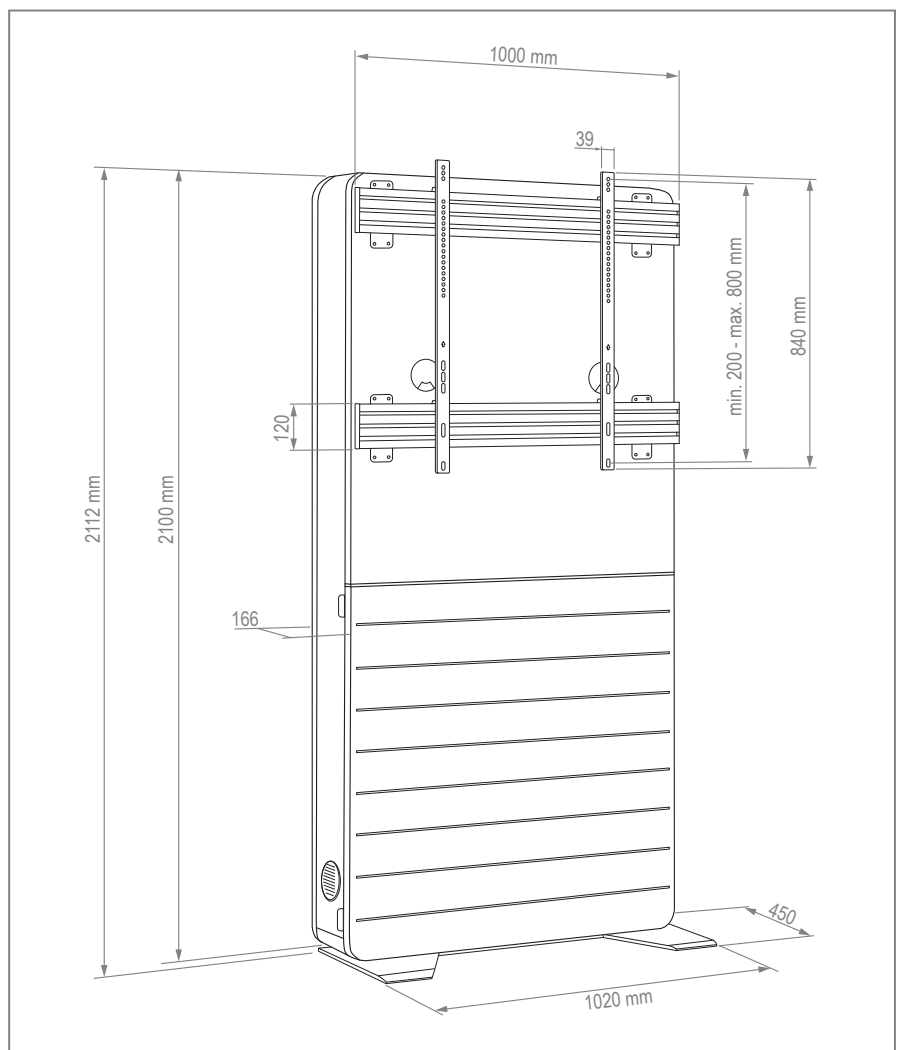

CON-Line[®] Big FS 75 - 98“ Medienstele, freistehend

Art.-Nr.: 2768

Die CON-Line[®] Big FS 75 - 86“ ist eine freistehende Medienstele. Durch ihre kompakte Bauweise ist sie nahezu überall platzierbar.

Sie eignet sich für Bildschirme mit einer Diagonale von 75 bis 98“ | 191 - 249 cm. Die inkludierte VESA-Aufnahme kann bis max. VESA 900 x 800 mm bestückt werden. Die Bildschirmmontage erfolgt in Landscape-Ausrichtung.

Die maximale Traglast beträgt 150 kg.

Alternative Farb- oder Dekorvarianten (Korpus) sind auf Anfrage realisierbar - auch als Einzelstück.

CON-Line[®] Big FS 75 - 98“ Medienstele, freistehend

Art.-Nr.: 2768

- Medienstele, freistehend
- 75 - 98“ | 191 - 249 cm
- Landscape-Ausrichtung
- VESA, min. 200 x 200 - max. 900 x 800 mm
(auf Wunsch erweiterbar auf VESA 1500 x 800 mm)
- Frontcover seitlich aufschiebbar
inkl. Soft-Close Dämpfern
- Kippsichere Bodenplatte
- Belüftungseinsätze im Korpus
- AV-Zubehör findet, vor Fremdzugriff geschützt,
im Inneren des Möbelkorpus seinen Platz
- Einfache Montage dank 2-teiliger,
herausnehmbarer AV-Montageplatten
- Versenkbares Sicherheitschloss
an der Korpusseite
- 150 kg maximale Traglast
- Farbe: weiß

Versenkbares Sicherheitschloss

2-teilige AV-Montageplatte

AV-Zubehör findet im Inneren problemlos Platz

Zubehör CON-Line[®]

Optionales Zubehör für CON-Line und CON-Line Big

Art.-Nr.:	Artikelbezeichnung	Funktion & Eignung	Abbildung	Farbe
2935	CON-Line [®] Dangle Tray	Dongle-Ablage, geeignet für alle Ausführungen der CON-Line [®] - und CON-Line [®] Big Medienstelen	1	schwarz
2932	CON-Line [®] AV Shelf	AV-Ablage, geeignet für alle Ausführungen der CON-Line [®] - und CON-Line [®] Big Medienstelen	2	
2933	CON-Line [®] Lapholder	Laptop-Halter, geeignet für alle Ausführungen der CON-Line [®] - und CON-Line [®] Big Medienstelen	3	
2882	CON-Line [®] Tableholder	Tablet-Halter, universal, geeignet für alle Ausführungen der CON-Line [®] - und CON-Line [®] Big Medienstelen	4	