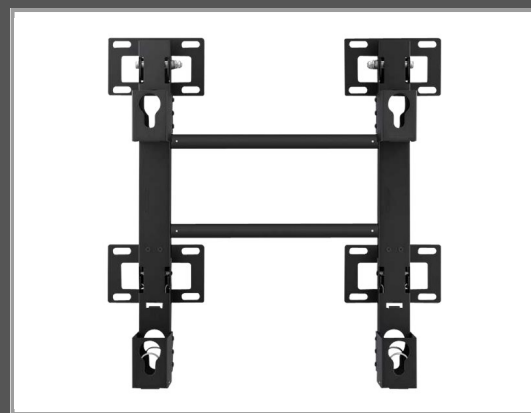

# Samsung WMN6575SE - Klammer - für LCD TV - Bildschirmgröße: 165.1 cm, 190.5 cm (65", 75")

Montageschnittstelle: 400 x 400 mm - Wandmontage - für Samsung QB65H-N - QB65N - QB75H-N - QB75N - QM65N - QM75N

## Beschreibung

Samsung WMN6575SE - Klammer - für LCD TV - Bildschirmgröße: 165.1 cm, 190.5 cm (65", 75") - Montageschnittstelle: 400 x 400 mm - Wandmontage - für Samsung QB65H-N, QB65N, QB75H-N, QB75N, QM65N, QM75N

## Hauptmerkmale

Produktbeschreibung	Samsung WMN6575SE - Klammer - für LCD TV
Produkttyp	Klammer - Wandmontage
Empfohlene Verwendung	LCD TV
Empfohlene Display-Größe	165.1 cm, 190.5 cm (65", 75")
VESA-Halterung	400 x 400 mm
Entwickelt für	Samsung QB65H-N, QB65N, QB75H-N, QB75N, QM65N, QM75N

## Ausführliche Details

<b>Möbel für audiovisuelle Geräte</b>	
Typ	Klammer
Empfohlene Verwendung	LCD TV
Platzierung/Montage	Wandmontage
VESA-Halterung	400 x 400 mm
Empfohlene Display-Größe	165.1 cm, 190.5 cm (65", 75")
<b>Details zu Abmessungen &amp; Gewicht</b>	
Transportabmessungen (B x T x H)/Gewicht	56.4 cm x 10 cm x 58 cm / 3.2 kg
<b>Informationen zur Kompatibilität</b>	
Entwickelt für	Samsung QB65H-N, QB65N, QB75H-N, QB75N, QM65N, QM75N