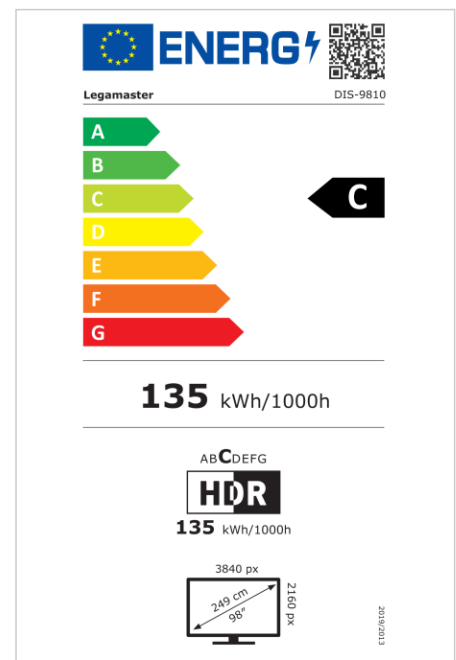

DISCOVER 2 professional Display DIS-9810 EU

- Unsere DISCOVER Display-Serie ist eine kosteneffiziente Präsentationslösung für Unternehmen und Bildungseinrichtungen
- Erhältlich von 43 bis 98 Zoll, sind die DISCOVER-Displays speziell für mittlere bis große Besprechungsräume oder Klassenzimmer geeignet
- Web-Browser, Media-Player und ein Office-Dokumenten-Player sind auf dem Display installiert - damit lassen sich grundlegende Funktionen nutzen, ohne dass weitere Geräte angeschlossen werden müssen
- Auf dem Gerät ist eine einfache und lokale Narrow-Casting-App vorinstalliert, die eine grundlegende Funktion zur Anzeige öffentlicher Informationen bietet. Zusätzlich gibt es eine App zur Anzeige von Inhalten, die zentral über eine externe Servicelösung verwaltet werden und eine skalierbare Steuerung der angezeigten Inhalte ermöglicht
- Ein integriertes Kacheltool bietet Unterstützung für eine 3x3-Videowandlösung, ohne dass zusätzliche Hardware gekauft werden muss
- Die DISCOVER Displays bieten umfangreiche Anschlussmöglichkeiten - in Verbindung mit externen Quellen, AirServer für die Bildschirmspiegelung oder mit einem Videokonferenzsystem wird das Display zur professionellen Präsentationslösung