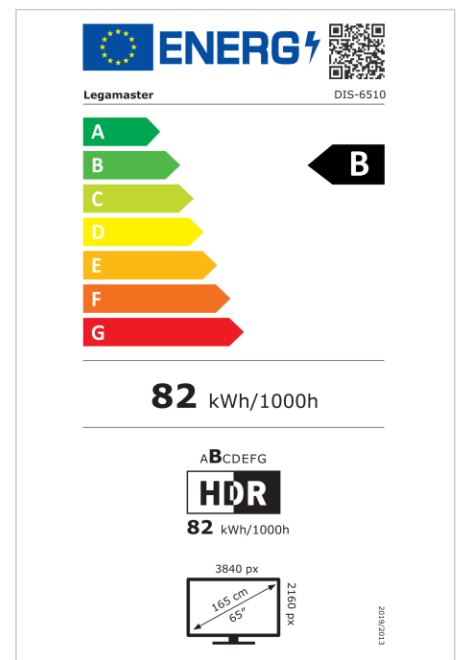

- Kostenlose OTA-Updates
- Unterstützt Landscape- & Portrait-Mode
- Haze level 25%
- Integriertes Videowall-Tool bis zu 3x3
- Integrierter Rotationsensor
- Kompatibel mit E-Share Casting Lösung
- Android 11
- USB-C (65W + DP 1.2)
- 1x HDMI-Ausgang
- 3x HDMI-Eingänge
- OPS-Steckplatz

Art.Nr. **7-805110-65-EU**

GTIN **8713797106986**

DISCOVER 2 professional Display

DIS-6510 EU

Anzeige

- Bildschirmdiagonale: 65 inch
- Displaytechnologie: LCD
- Bedienfeldtyp: IPS
- Art der Hintergrundbeleuchtung: Direct LED
- Bildschirmauflösung: 3840 x 2160 px | 4K Ultra HD
- Bildschirmhelligkeit: 500 cd/m²
- Kontrastverhältnis (statisch): 1200:1
- Kontrastverhältnis (dynamisch): 5000:1
- Bildformat: 16:9
- Bildwiederholfrequenz: 60 fps
- Reaktionszeit: 8 ms
- Betrachtungswinkel: H: 178° / V: 178°
- Bildschirmsteuerung: IR-Fernsteuerung, Ethernet, RS-232C
- Lebensdauer: 50000 Stunden
- Haltbarkeit: 18/7
- Bildschirmausrichtung: Querformat, Hochformat

Strom

- Stromversorgung: AC | 100 - 240 V | 50/60 Hz
- Stromverbrauch (Schlafmodus): 0.5 W
- Stromverbrauch (Standby): 0.5 W
- Energieeffizienzklasse (HDR): B
- Energieeffizienzklasse Skala: A bis G

Betriebliche Bedingungen