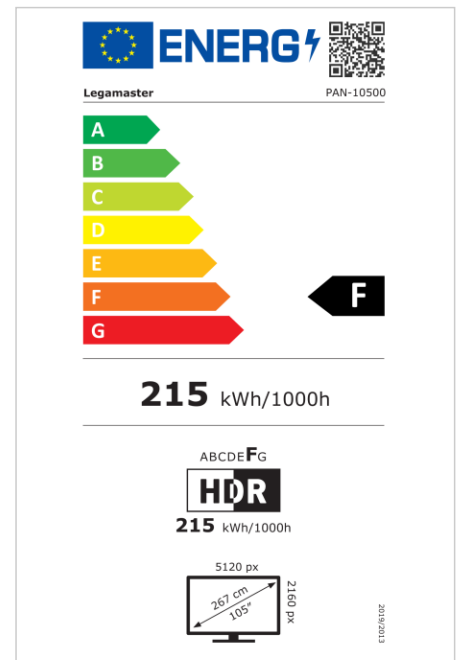

- 105 Zoll Display
- Farbe Dunkelgrau
- HDMI x1 + DP 1.2a x 2
- 1x 3,5 Audio-Ausgang
- Zero-Gap
- Gehärtetes Glas + Anti-Glare
- 1x USB-B Touch

PANORAMA Touchdisplay

PAN-10500 EU

- Die extra-breite Arbeitsfläche bietet eine perfekte Arbeitsplattform für die Anzeige von komplexen Informationen, die Analyse von Dokumenten und das Sammeln von Ideen
- Es können zwei Quellen gleichzeitig eingespielt werden, so können Sie Inhalte von unterschiedlichen Geräten gleichzeitig anzeigen, um das Erlebnis zu bereichern
- Das hochpräzise IR-Touch-System bietet ein zuverlässiges und präzises Touch-Erlebnis mit bis zu 20 gleichzeitigen Touchpunkten
- Dank der Antireflexionsbeschichtung bietet das Display einen breiteren und gleichmäßigen Betrachtungswinkel, der das Erlebnis des 21:9-Seitenverhältnis nochmal verstärkt
- Zum Lieferumfang gehört eine passende Wandhalterung, die für die VESA-Größe und das Gewicht des Displays ausgelegt ist, so dass keine zusätzlichen Halterungen beschafft werden müssen
- Das wichtigste Zubehör zu diesem Bildschirm ist der OPS PC, der nicht nur die 5K-Auflösung unterstützt, die für diesen Ultra-Wide-Screen erforderlich ist, sondern auch eine robuste Arbeitsplattform für alle Apps und benötigten Tools bietet

Art.Nr. **7-805000-105-EU**

GTIN **8713797107181**

PANORAMA Touchdisplay

PAN-10500 EU

Anzeige

- Bildschirmdiagonale: 105 inch
- Displaytechnologie: LED
- Bedienfeldtyp: IPS
- Art der Hintergrundbeleuchtung: Direct LED
- Bildschirmauflösung: 5120 x 2160 px | 5K Ultra HD
- Bildschirmhelligkeit: 400 cd/m²
- Kontrastverhältnis (dynamisch): 1200:1
- Bildwiederholfrequenz: 60 fps
- Reaktionszeit: 8 ms
- Betrachtungswinkel: H: 178° / V: 178°
- Bildschirmsteuerung: RS-232C, IR-Fernsteuerung
- Lebensdauer: 50000 Stunden
- Haltbarkeit: 18/7
- Bildschirmausrichtung: Querformat