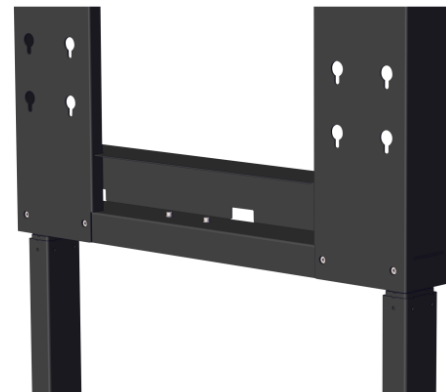

- Geeignet für alle mobilen MovE Pylonensysteme
- Einfacher Einbau
- Schützt die Kabel
- Schwarzer pulverbeschichteter Stahl

MovE Kabelfachabdeckung schwarz

- Einfache Montage ohne Werkzeug
- Vergewissern Sie sich, dass alle Kabel, die mit dem Display verbunden sind, geschützt und nach der Installation sicher verstaut sind

Art.Nr. **7-817951**

GTIN **8713797110105**

Spezifikationen

Produktmaterial	Stahl
Farbe	Schwarz
Artikel Maße	115 x 110 x 822 mm

Logistik

GTIN	8713797110105
Artikelnummer	7-817951
Zolltarifnummer	392630009000
Menge	1 Stück
Verpackungsmaße	112 x 115 x 820 mm
Gewicht (brutto/netto)	2.68 kg / 2.48 kg