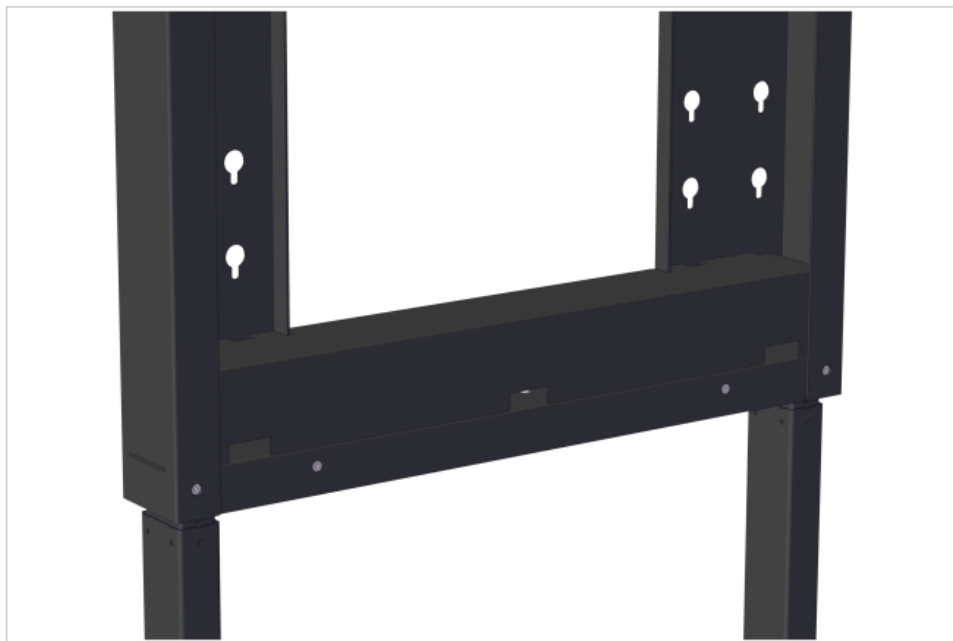

- Geeignet für alle mobilen MovE Pylonensysteme
- Einfacher Einbau
- Schützt die Kabel
- Schwarzer pulverbeschichteter Stahl

MovE Kabelfachabdeckung schwarz

- Einfache Montage ohne Werkzeug
- Vergewissern Sie sich, dass alle Kabel, die mit dem Display verbunden sind, geschützt und nach der Installation sicher verstaut sind

Art.Nr. **7-817951**

GTIN **8713797110105**

Spezifikationen

Produktmaterial	Stahl
Farbe	Schwarz
Artikel Maße	115 x 110 x 822 mm

Logistik

GTIN	8713797110105
Artikelnummer	7-817951
Zolltarifnummer	392630009000
Menge	1 Stück
Verpackungsmaße	112 x 115 x 820 mm
Gewicht (brutto/netto)	2.68 kg / 2.48 kg