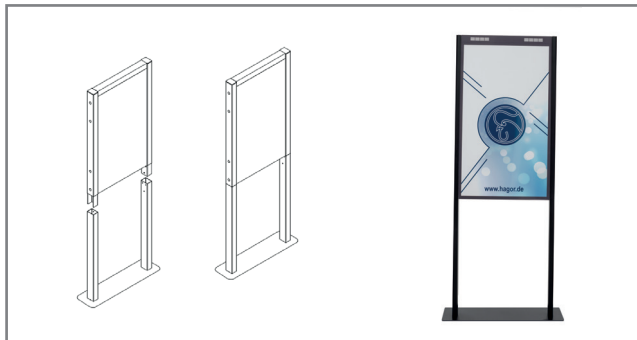

Der Floormount OM46N-D ist ein Bodenmontagesystem speziell für diese schlanken 46"-Bildschirme der innovativen Digital-Signage-Serie.

Das stabile Halterungssystem wird direkt auf dem Boden verschraubt und bietet so höchste Stabilität.

Die Fläche der Sockelplatte beträgt B 891 x T 240 mm und kann durch die geringe Tiefe auch nah am Schaufenster positioniert werden.

Die Kabelführung erfolgt innerhalb des Rahmens und der beiden Tragsäulen und sorgt so für ein sauberes Erscheinungsbild.

Die Oberfläche ist im Standard schwarz und mit einer schlag- und kratzfesten Pulverbeschichtung veredelt. Auf Anfrage können auch andere Farbtöne (nach RAL) realisiert werden.

Alternativ steht auch ein freistehendes Standsystem oder eine Deckenhalterung zur Verfügung.

- Bodenmontagesystem speziell für Samsung OM46N-D
- Gesamthöhe: 2073 mm
- Abmessungen Rahmen: H 1119 x B 697 x T 80 mm
- Fläche Sockelplatte: B 891 x T 240 mm
- 35 kg max. Traglast
- innenliegende Kabelführung
- flexibel im Raum positionier- und fixierbar
- schlag- und kratz feste Pulverbeschichtung
- Farbe: schwarz
weitere RAL-Farben auf Anfrage möglich
- Positionierung nah am Schaufenster möglich
- Auf Anfrage auch in Wunschkhöhe erhältlich