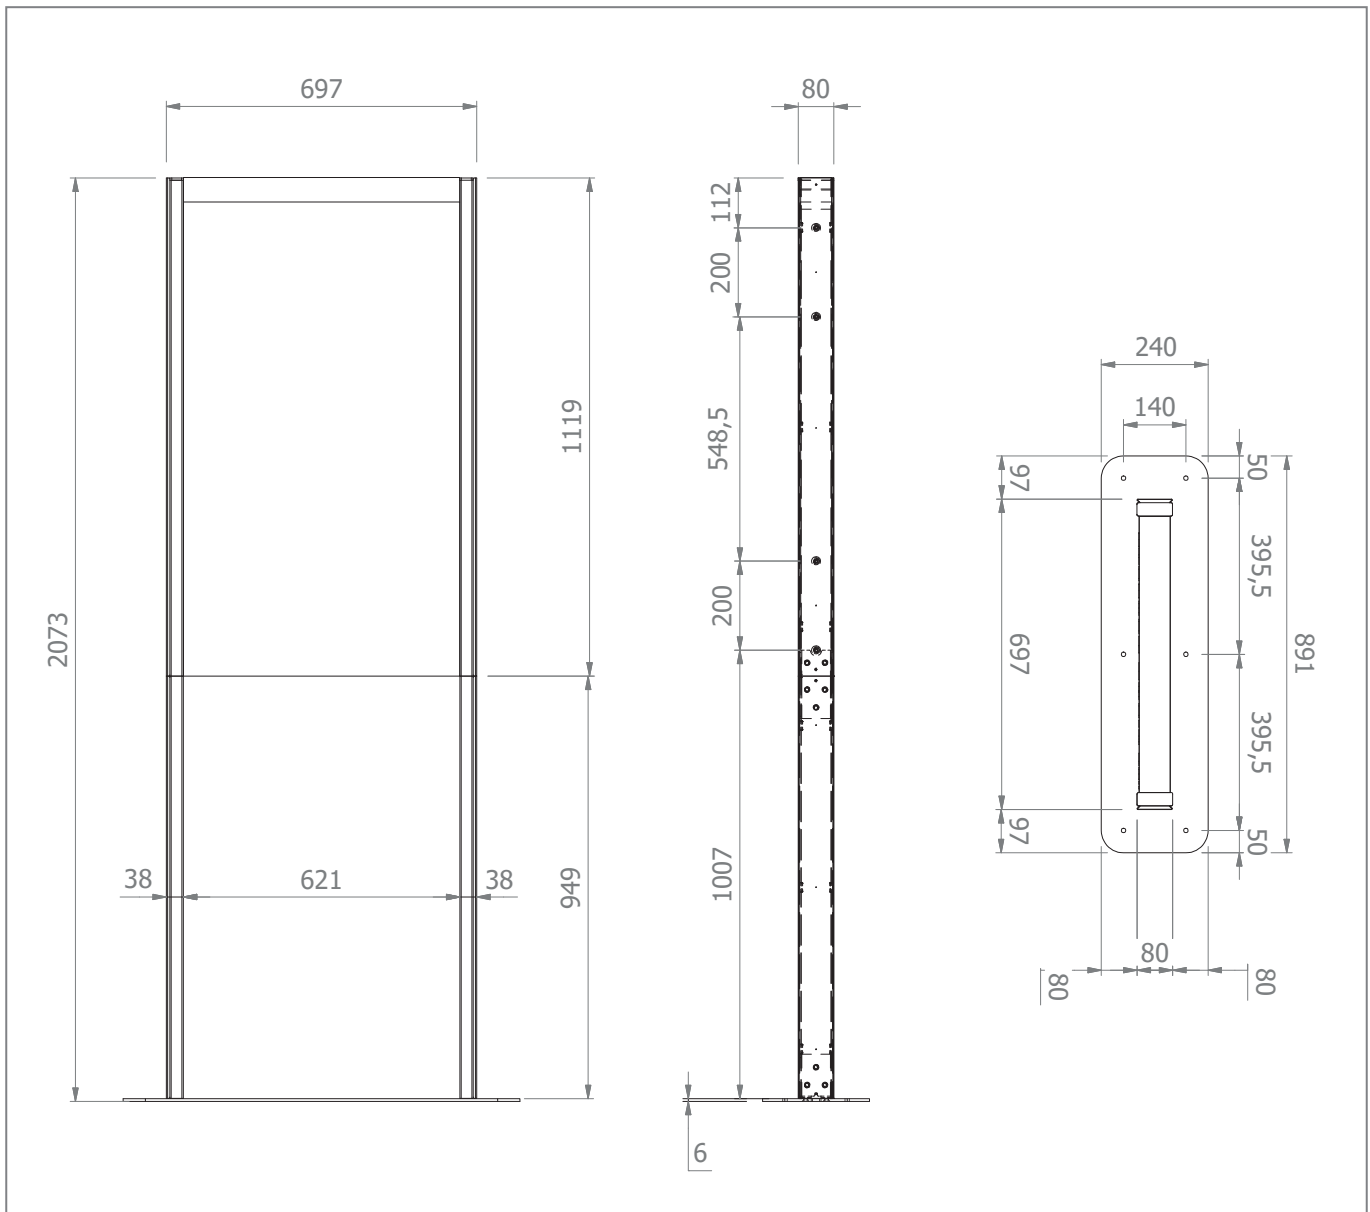

Die Fläche der Sockelplatte beträgt B 891 x T 240 mm und kann durch die geringe Tiefe auch nah am Schaufenster positioniert werden.

Die Kabelführung erfolgt innerhalb des Rahmens und der beiden Tragsäulen und sorgt so für ein sauberes Erscheinungsbild.

Einfache Montage

Kabelführung innerhalb des Rahmens und der Tragsäulen

schlag- und kratzfeste Pulverbeschichtung

Technische Änderungen vorbehalten

Floormount OM46N-D

Art.-Nr. : 1917

Bodenmontagesystem speziell für Samsung OM46N-D

- Bodenmontagesystem speziell für Samsung OM46N-D
- Gesamthöhe: 2073 mm
- Abmessungen Rahmen: H 1119 x B 697 x T 80 mm
- Fläche Sockelplatte: B 891 x T 240 mm
- 35 kg max. Traglast
- innenliegende Kabelführung
- flexibel im Raum positionier- und fixierbar
- schlag- und kratz feste Pulverbeschichtung
- Farbe: schwarz
weitere RAL-Farben auf Anfrage möglich
- Positionierung nah am Schaufenster möglich
- Auf Anfrage auch in Wunschkhöhe erhältlich