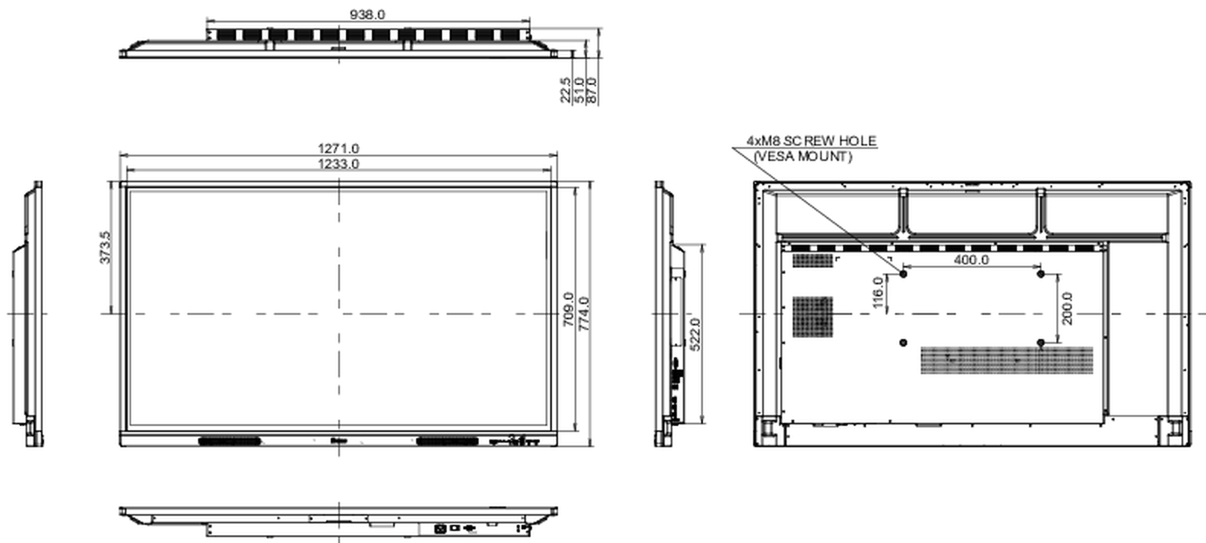

## 10 ABMESSUNGEN / GEWICHT

Produkt Abmessungen B x H x T	1271 x 774 x 87mm
Verpackung Abmessungen B x H x T	1401 x 859 x 220mm
Gewicht (ohne Verpackung)	26.1kg
Gewicht (inkl Verpackung)	34.5kg
EAN code	4948570123681