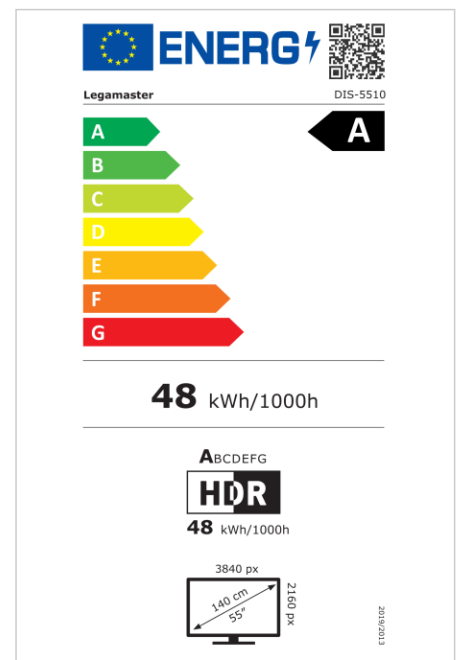

DISCOVER 2 professional Display DIS-5510 EU

- Unsere DISCOVER Display-Serie ist eine kosteneffiziente Präsentationslösung für Unternehmen und Bildungseinrichtungen
- Erhältlich von 43 bis 98 Zoll, sind die DISCOVER-Displays speziell für mittlere bis große Besprechungsräume oder Klassenzimmer geeignet
- Web-Browser, Media-Player und ein Office-Dokumenten-Player sind auf dem Display installiert - damit lassen sich grundlegende Funktionen nutzen, ohne dass weitere Geräte angeschlossen werden müssen
- Auf dem Gerät ist eine einfache und lokale Narrow-Casting-App vorinstalliert, die eine grundlegende Funktion zur Anzeige öffentlicher Informationen bietet. Zusätzlich gibt es eine App zur Anzeige von Inhalten, die zentral über eine externe Servicelösung verwaltet werden und eine skalierbare Steuerung der angezeigten Inhalte ermöglicht
- Ein integriertes Kacheltool bietet Unterstützung für eine 3x3-Videowandlösung, ohne dass zusätzliche Hardware gekauft werden muss
- Die DISCOVER Displays bieten umfangreiche Anschlussmöglichkeiten - in Verbindung mit externen Quellen, AirServer für die Bildschirmspiegelung oder mit einem Videokonferenzsystem wird das Display zur professionellen Präsentationslösung