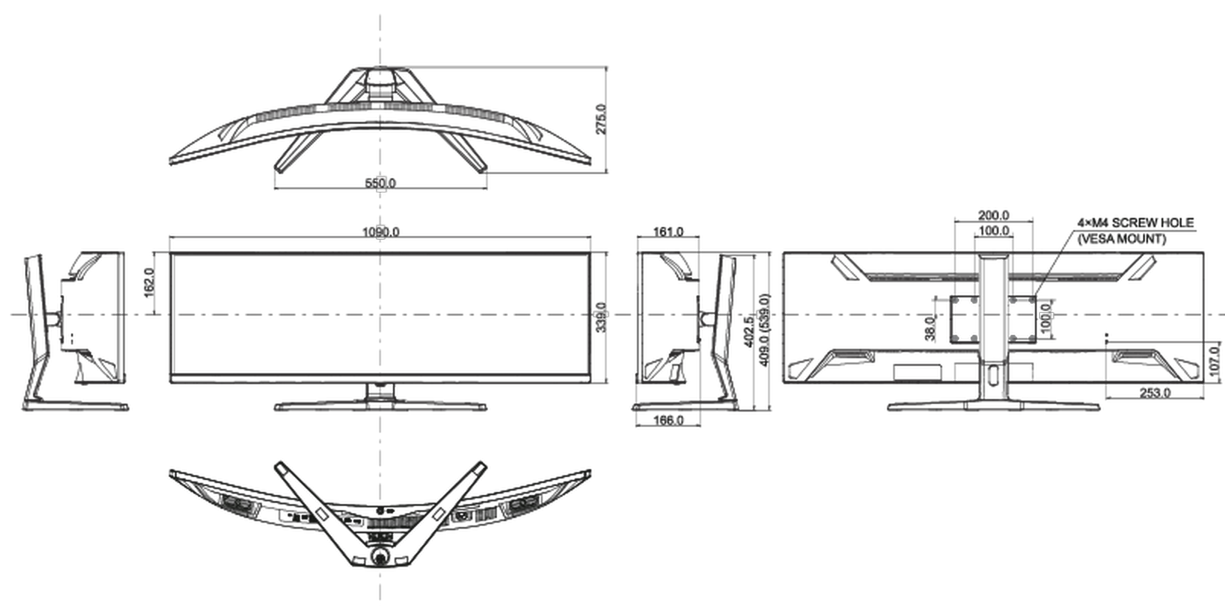

Produkt Abmessungen B x H x T	1090 x 409(539) x 275mm
Gewicht (ohne Verpackung)	11.2kg
EAN code	4948570122264

Alle Warenzeichen sind eingetragene Handelsmarken. Irrtum und Änderungen in den Spezifikationen vorbehalten. Alle LCD's erfüllen die ISO-9241-307:2008 Pixelfehlerklasse.