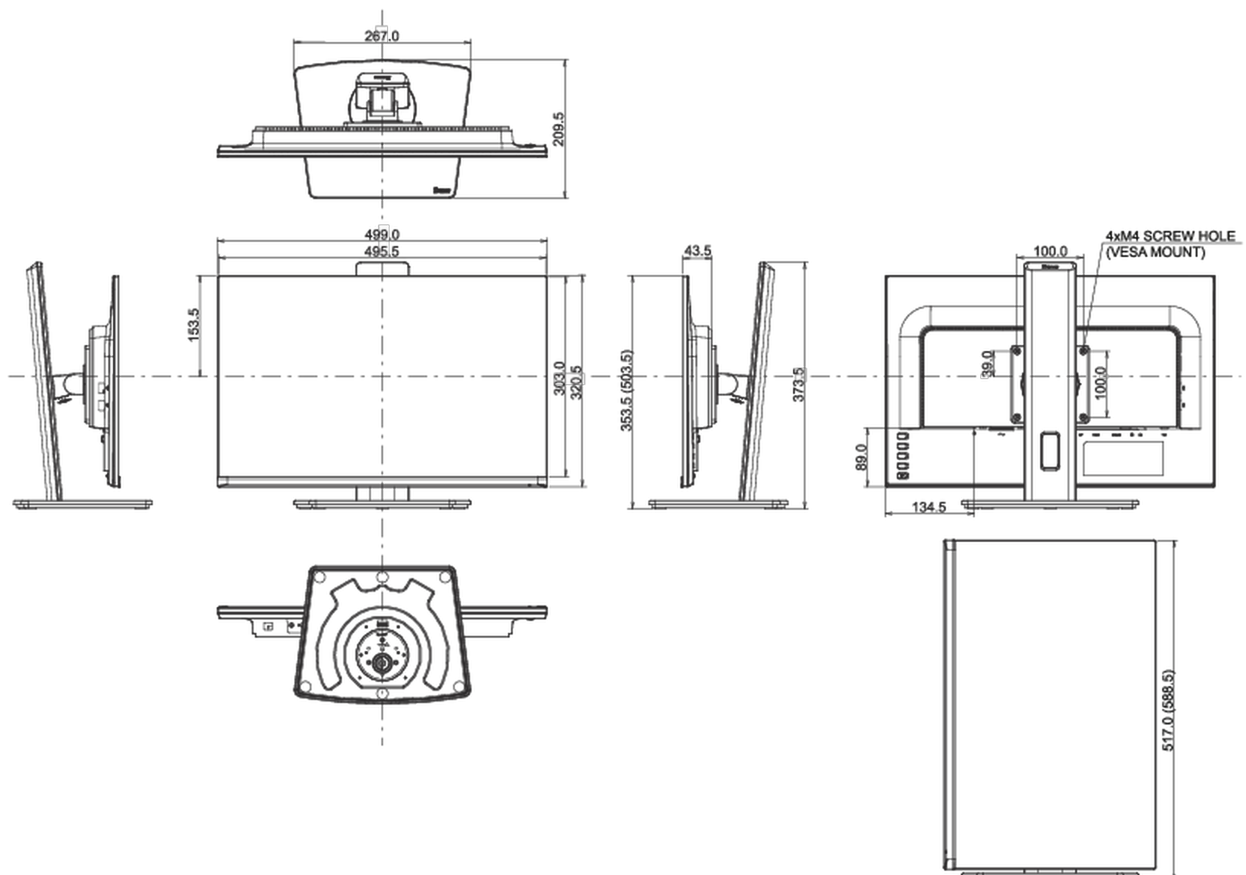

05 ENTHALTENES ZUBEHÖR

Kabel

Netz, USB, DP

Sonstige

Leitfaden zur Inbetriebnahme, Sicherheits-Hinweise

06 STROMVERWALTUNG

Netzteil

intern

Stromversorgung

AC 100 - 240V, 50/60Hz

Leistungsaufnahme

24W typisch, 0.5W Standby, 0.3W ausgeschaltet

07 LEISTUNG

Vorschriften

TCO Certified, CE, TÜV-Bauart, EAC, VCCI-B, PSE, RoHS support, ErP, WEEE, REACH, UKCA

Energieeffizienzklasse (Regulation (EU) 2017/1369)

E

REACH SVHC

über 0.1% Blei enthalten

08 ABMESSUNGEN / GEWICHT

Produkt Abmessungen B x H x T

499 x 353 (503.5) x 209.5mm

Gewicht (ohne Verpackung)

4.5kg

Gewicht (inkl Verpackung)

6kg

EAN code

4948570121458