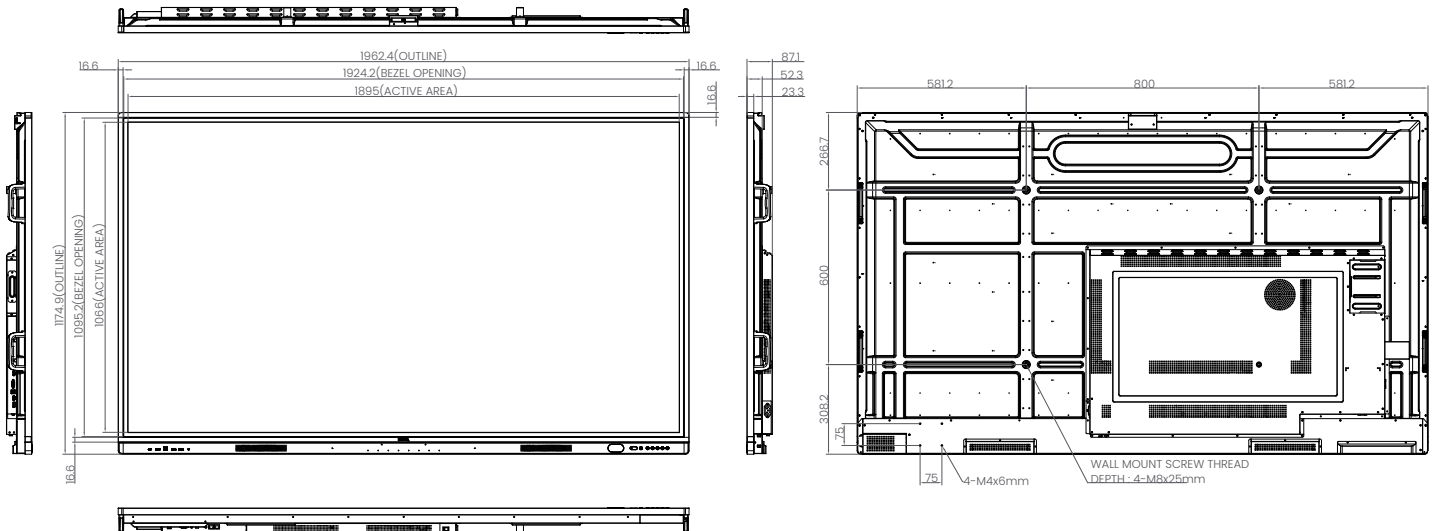

DOWN I/O

TOP I/O CAMERA PORTS

SIDE I/O

WIFI DONGLE & FERNBEDIENUNG USB PORTS

ABMESSUNGEN (MM)

BenQ

© 2023 BenQ Corp. Die technischen Daten können je nach Region variieren, bitte informieren Sie sich bei Ihrem Händler vor Ort über die Einzelheiten. Die tatsächlichen Produktmerkmale und -spezifikationen können ohne vorherige Ankündigung geändert werden. Dieses Material kann Firmennamen und Warenzeichen von Dritten enthalten, die Eigentum der jeweiligen Dritten sind.