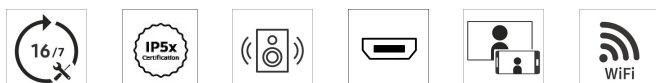

SMART LCD Signage QB13R-M

33,7 cm (13,27 Zoll) Bildschirmdiagonale
EAN 8806094965469

Artikelinformation

Artikelname	QB13R-M
Artikelnummer	LH13QBRMBGCXEN
Serie	QBR-M
EAN	8806094965469

Panel

Auflösung	1.920 x 1.080 Pixel
Backlight Technologie	Edge LED
Helligkeitswert (typ.)	500 cd/m²

Design/Anschlüsse

Anschlüsse	1x HDMI, 1x USB 2.0, 3,5 mm Klinke, Ethernet (RJ-45)
Rahmenbreite	12,2 mm

Besondere Eigenschaften

Schmales & leichtes Small Signage Display

Betriebsdauer: 16/7

Haze: 25%

MagicINFO Player S6

Temperatursensor

Pivotbetrieb-Unterstützung

Eingebauter Lautsprecher (5W)

IP5x Zertifizierung

Wifi 4 (802.11n)