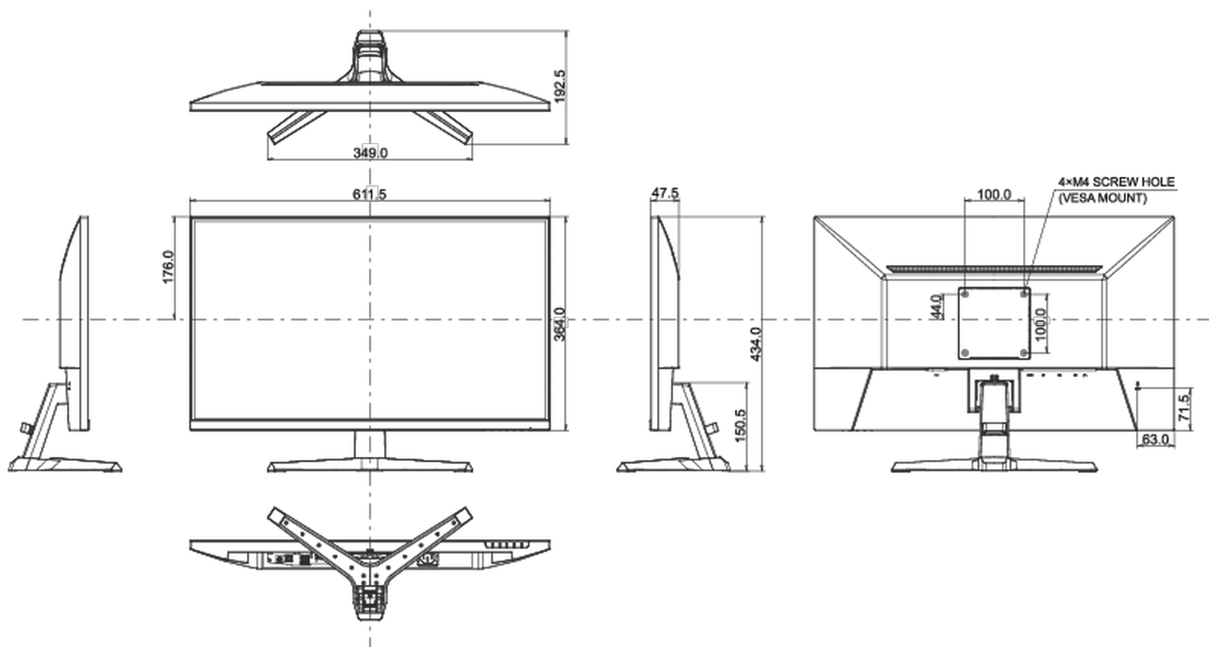

Kabel

Netz, USB, HDMI, DP

Sonstige

Leitfaden zur Inbetriebnahme, Sicherheits-Hinweise

06 STROMVERWALTUNG

Netzteil

intern

Stromversorgung

AC 50 - 60V, 100/240Hz

Leistungsaufnahme

22W typisch, 0.5W Standby, 0.3W ausgeschaltet

07 LEISTUNG

Vorschriften

CE, TÜV-Bauart, EAC, VCCI-B, PSE, RoHS support, ErP, WEEE, REACH, UKCA

Energieeffizienzklasse (Regulation (EU) 2017/1369)

E

08 ABMESSUNGEN / GEWICHT

Produkt Abmessungen B x H x T

611.5 x 434 x 192.5mm

Verpackung Abmessungen B x H x T

688 x 465 x 125mm

Gewicht (ohne Verpackung)

3.9kg

Gewicht (inkl Verpackung)

5.4kg

EAN code

4948570122752

Alle Warenzeichen sind eingetragene Handelsmarken. Irrtum und Änderungen in den Spezifikationen vorbehalten. Alle LCD's erfüllen die ISO-9241-307:2008 Pixelfehlerklasse.