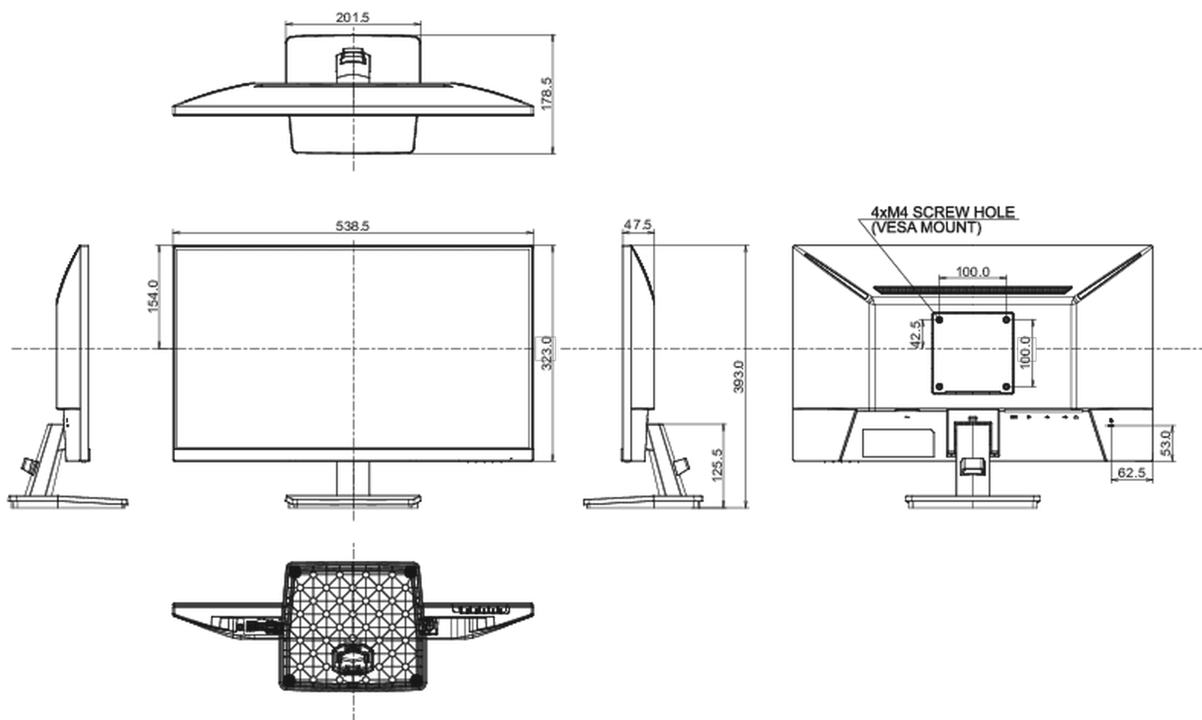

01 DISPLAY EIGENSCHAFTEN

Design	dreiseitig rahmenloses Design
Bilddiagonale	23.8", 60.5cm
Panel-Technologie	IPS Panel Technologie LED, matte Oberfläche
Physikalische Auflösung	1920 x 1080 @100Hz (2.1 megapixel Full HD)
Bildformat	16:9
Helligkeit	250 cd/m ²
Kontrastverhältnis	1000:1
Erweitertes Kontrast Verhältnis	80M:1
Reaktionszeit (MPRT)	1ms
Blickwinkel	horizontal/vertikal: 178°/178°, rechts/links: 89°/89°, nach oben/unten: 89°/89°
Farbunterstützung	16.7mln (sRGB: 96%; NTSC: 72%)
Horizontalfrequenz	30 - 110kHz
Arbeitsfläche H x B	527 x 296.5mm, 20.8 x 11.7"
Pixelabstand	0.275mm
Farbe	matt, schwarz

04 MECHANISCH

Verstellmöglichkeiten	Tilt
Neigungswinkel	22° nach oben; 4° nach unten
VESA Halterung	100 x 100mm
Kabelmanagement	ja

05 ENTHALTENES ZUBEHÖR

Kabel	Netz, USB, HDMI
Sonstige	Leitfaden zur Inbetriebnahme, Sicherheits-Hinweise

08 ABMESSUNGEN / GEWICHT

Produkt Abmessungen B x H x T	538.5 x 393 x 178.5mm
Verpackung Abmessungen B x H x T	615 x 405 x 126mm
Gewicht (ohne Verpackung)	3.0kg
Gewicht (inkl Verpackung)	4.2kg
EAN code	4948570123032