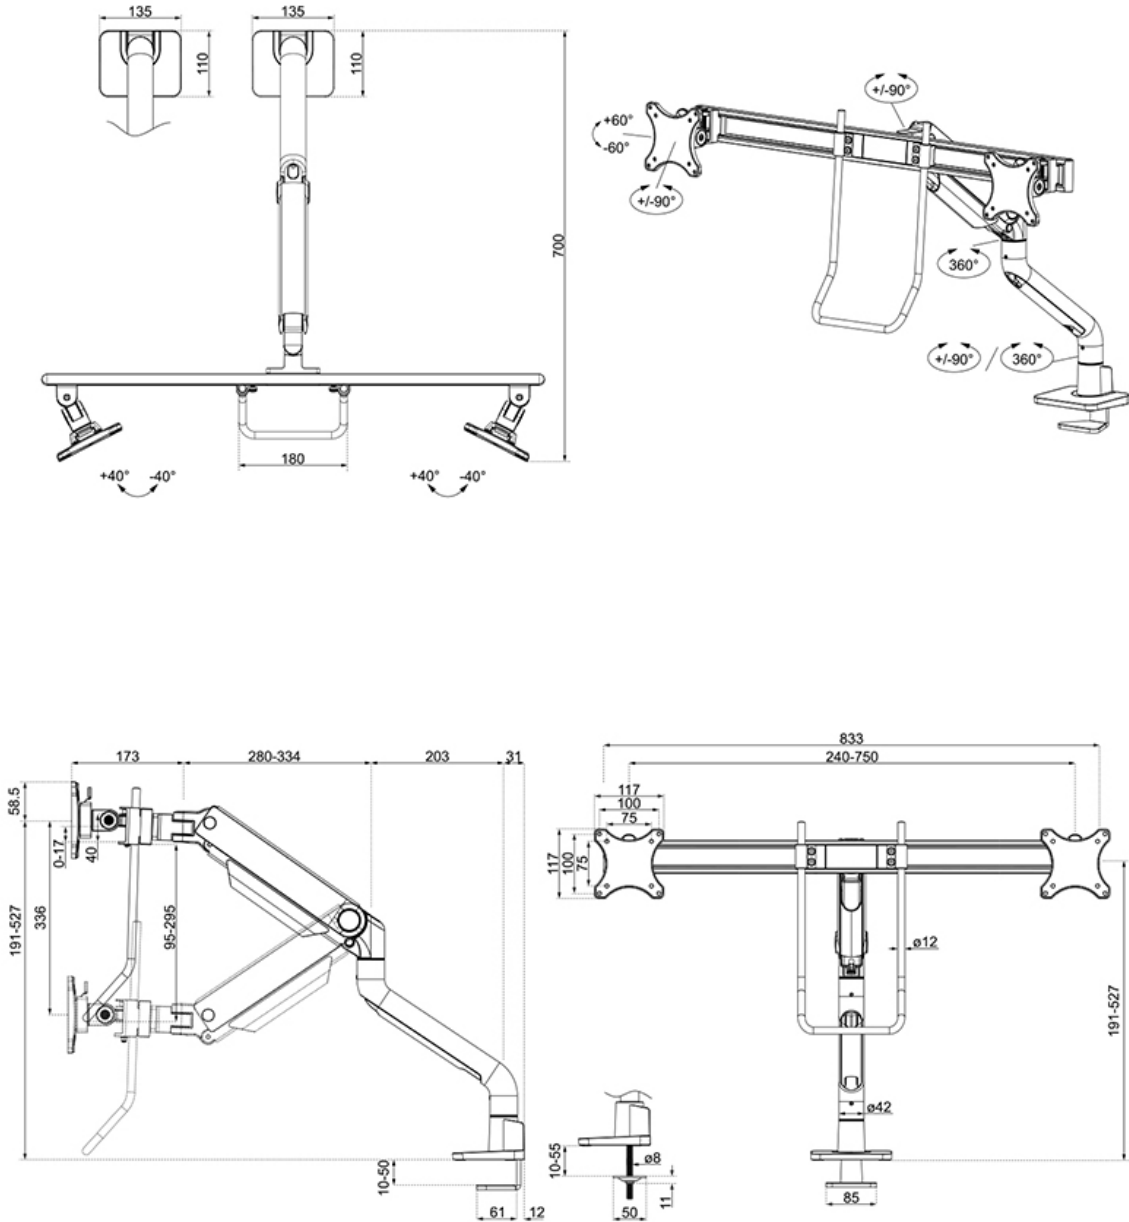

DS75S-950WH2

NEOMOUNTS SELECT

Neomounts

Measuring unit: mm