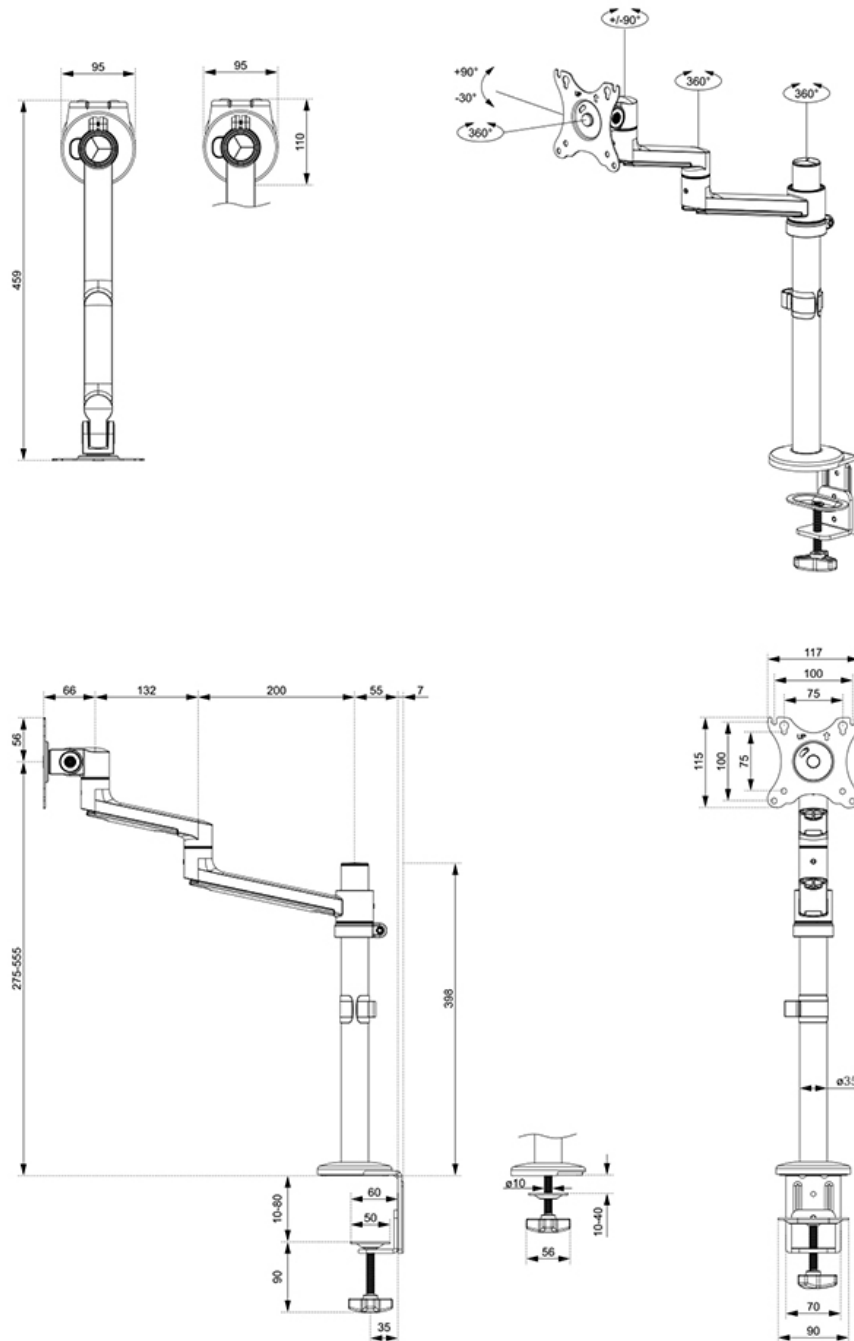

DS60-425WH1

NEOMOUNTS MONITOR-TISCHHALTERUNG

Neomounts