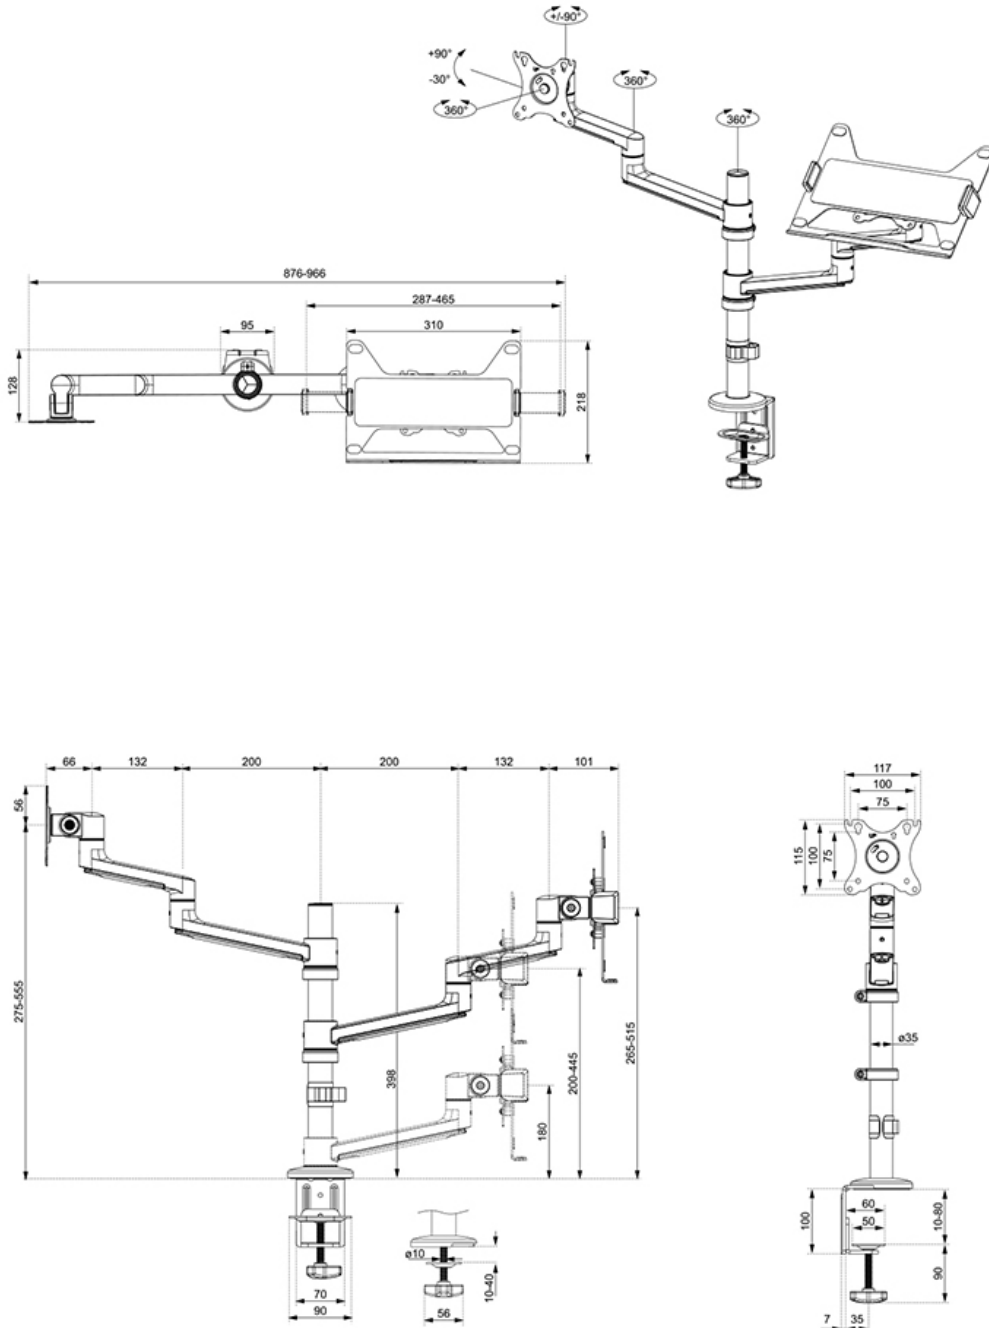

DS20-425BL2

NEOMOUNTS

Neomounts