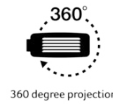

Post-Consumer-Recycled Plastik

Bei der Herstellung des Projektors wird recycelter Kunststoff (PCR) genutzt. Dieser wurde wiederverwertet, um die Bemühungen von Acer zur Reduzierung der weltweiten Abfallmengen zu unterstützen.

360° Projektion

Die 360° Projektion bietet Ihnen höchste Flexibilität und ermöglicht es Ihnen den Projektor in allen Lagen zu verwenden sowie interessante Installationen zu realisieren. Sie können z.B. von der Decke des Raumes auf den Fußboden oder einen Tisch projizieren oder den Projektor seitlich montieren, um hochkant zu projizieren.