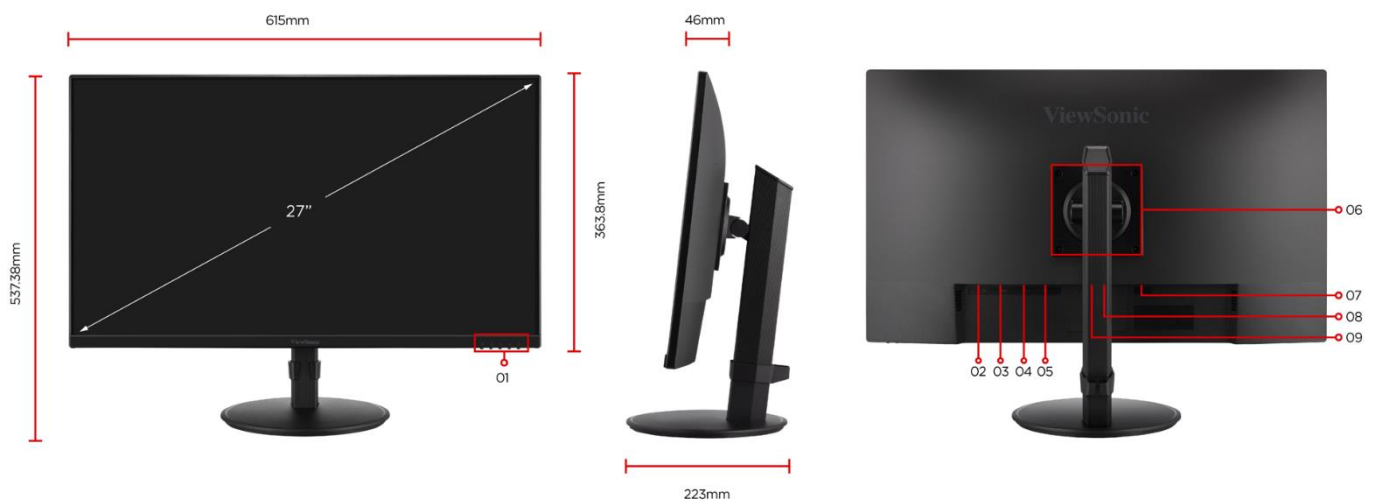

PANEL

2 x 2 Watt

LAUTSPRECHER

Produktbeschreibung

Der ViewSonic VG2708A ist ein 3 Seiten rahmenloser 24 Zoll Full-HD-Monitor. Er verfügt über produktivitätssteigernde Funktionen für den modernen Büroalltag. Dank der SuperClear® IPS-Technologie, 100Hz variabler Synchronisation und einer Full-HD-Auflösung von 1.920 x 1.080 Bildpunkten liefert der VG2708A gestochen scharfe, klare Bilder aus jedem Blickwinkel. Ein fortschrittliches ergonomisches Design ermöglicht individualisierbare Anpassungen (Dreh-, Schwenk-, Neig- sowie Höhenverstellbarkeit), wodurch der Bildschirm zudem im Stehen genutzt werden kann und strategische Gruppengespräche um den Bildschirm herum geführt werden können. Der VG2708A kommt in einer umweltfreundlichen Verpackung und bietet einen schnellen und einfachen gebrauchsfertigen Aufbau. Darüber hinaus runden vielfältige Anschlussmöglichkeiten einschließlich HDMI, DisplayPort, VGA und USB 3.2-Eingängen das Business-Profipaket ab.

Abmessungen und Anschlüsse

- 01. Menu Control Panel
- 02. Display Port
- 03. HDMI

- 04. VGA
- 05. Audio Out
- 06. VESA Compatible
(Wall Mount 100 x 100 mm)

- 07. Power In
- 08. USB 3.2 Downstream*2
- 09. USB 3.2 Upstream

Technische Daten

PRODUKTSPEZIFIKATIONEN VG2708A (VS19713)

Bilddiagonale	69 cm / 27 Zoll / 16:9
Panel	SuperClear® IPS
Lebensdauer Backlight	>30.000 Betriebsstunden
Betriebszeit	16/7
Panel Oberfläche	Entspiegelt (Non glare), 25% Haze Gehärtet, 3H
Anzeigefläche (H/V)	597mm x 336mm
Pixelabstand	0,311 x 0,311 mm
Native Auflösung	1920 x 1080 @100Hz
Reaktionszeit	5ms
Helligkeit	250cd/m ²
Kontrastverhältnis (nativ)	1300:1
Kontrastverhältnis (dyn.)	50Mio.:1
Betrachtungswinkel (H/V)	178/178 (CR>10)
Farben	8 bit (6 bit + FRC) / 16,7 Mio. 99% SRGB