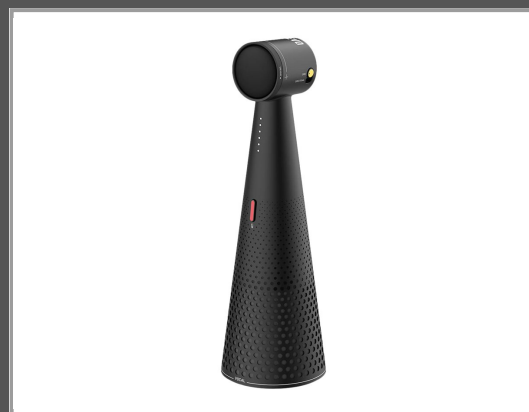

IPEVO VOCAL - Freisprechtelefon - Bluetooth - kabellos, kabelgebunden

USB-C - Schwarz

Gruppe	Zubehör Telefone
Hersteller	IPEVO
Hersteller Art. Nr.	5-907-2-08-00
EAN/UPC	4712098412127

Beschreibung

IPEVO VOCAL - Freisprechtelefon - Bluetooth - kabellos, kabelgebunden - USB-C - Schwarz

Hauptmerkmale

Produktbeschreibung	IPEVO VOCAL - Freisprechtelefon
Produkttyp	Freisprechtelefon - Bluetooth - kabellos, kabelgebunden - USB-C
Kompatibilität	Chrome OS, Mac, Windows
Empfohlene Verwendung	Tragbare Elektronik, Computer - Kommunikation
Farbe	Schwarz
Anschlussstechnik	Kabellos, kabelgebunden
Drahtlose Technologie	Bluetooth
Bluetooth-Version	Bluetooth 5.1
Audiospezifikationen	Frequenzbereich 145 - 20000 Hz
Betriebsart des Mikrofons	Ungerichtet, Beamforming
Mit Mikrofonen	2
Bedienungselement	Lautstärkeregler, Ein-/ Aus, Mikrofon ein/stumm, Bluetooth, Mikrofonmodus, AI Voice

Ausführliche Details

Allgemein

Produkttyp	Freisprechtelefon - Bluetooth - kabellos, kabelgebunden - USB-C
Kompatibilität	Chrome OS, Mac, Windows
Breite	7.2 cm
Tiefe	7.2 cm
Höhe	24.2 cm
Gewicht	345 g
Farbe	Schwarz
Empfohlene Verwendung	Tragbare Elektronik, Computer - Kommunikation
Merkmale	LED-Kontrollleuchte, KI-Rauschunterdrückung