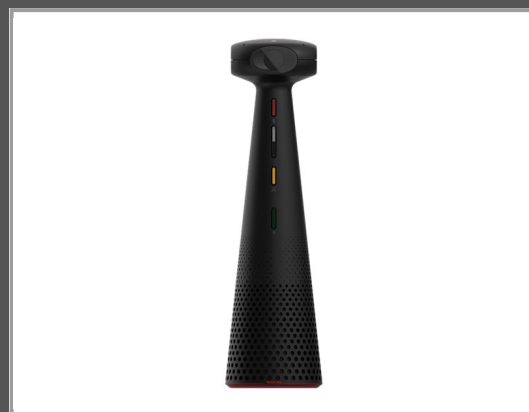

IPEVO TOTEM 360 - Panorama-Konferenzkamera - Farbe

4992 x 928 - 5K - Audio - USB 2.0 - MJPEG - YUV

Gruppe	Zubehör Telefone
Hersteller	IPEVO
Hersteller Art. Nr.	5-906-2-08-00
EAN/UPC	4712098412110

Beschreibung

IPEVO TOTEM 360 - Panorama-Konferenzkamera - Farbe - 4992 x 928 - 5K - Audio - USB 2.0 - MJPEG, YUV

Hauptmerkmale

Produktbeschreibung	IPEVO TOTEM 360 - Panorama-Konferenzkamera
Gerätetyp	Panorama-Konferenzkamera
Audio	Ja: eingebauter Lautsprecher, vier eingebaute Mikrofone mit Kugelcharakteristik
Abmessungen (Breite x Tiefe x Höhe)	7.2 cm x 7.2 cm x 25.5 cm
Gewicht	575 g
Farbe	Schwarz
Anschlussstechnik	Kabelgebunden
Kamera	Farbe
Max Auflösung	4992 x 928
Bildrate (max.)	30 Bilder pro Sekunde
Video-Modi	5K
Fokuseinstellung	Fester Fokus
Schnittstellen	USB 2.0
Enthaltene Kabel	1 - USB-C Kabel - extern - 1.8 m
Leistungsmerkmale	LED-Anzeige, WebEx-kompatibel, Skype-kompatibel, kompatibel mit Microsoft Teams, kompatibel mit Zoom, AI-Framing, Präsentationsmodus, kompatibel mit Google Meet, Lautstärkenregler, Stimmenerkennung, KI-Geräuschreduzierung, Surround View Mode, AI Tracking, Mikrofon-Stummtaste, kompatibel mit GoToMeeting, Video Stitching Technology, 360° Sound Siffusion Lautsprecher, Konferenz-Betrachtungsmodus, Betrachtungsmodus für hybrides Lernen, kompatibel mit Barco ClickShare
Umgebungsbedingungen (in Betrieb)	5 °C - 35 °C; 10 - 95% relative Luftfeuchtigkeit