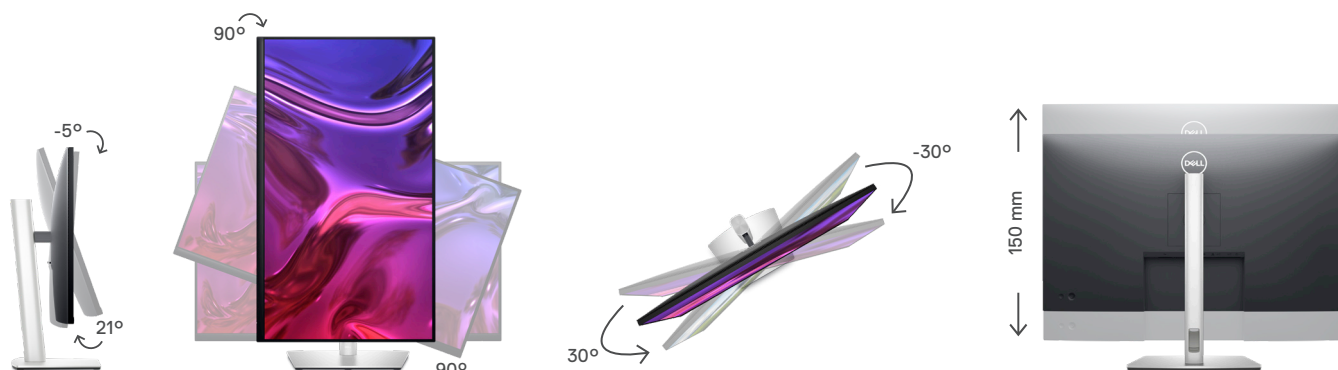

Machen Sie es sich bequem

Genießen Sie individuellen Komfort durch Neigen, Drehen, Schwenken und Anpassen der Höhe Ihres Monitors (max. 150 mm).