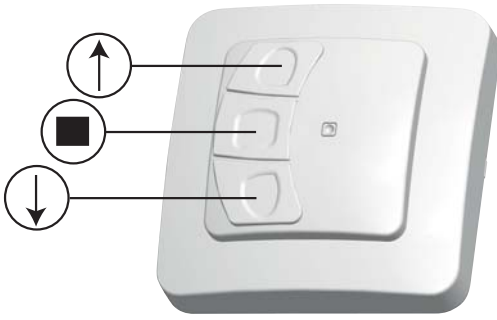

Montage-instructie
Mounting instruction
Montageanleitung
Préscription de montage

Disposizioni di montaggio
Explicación de la instalación
Инструкция по монтажу

PROJECTA
Screens for Professionals

RF Wandzender
RF Wall-Mounted Transmitter
RF Wandsender
Transmetteur RF à Fixation Murale
Transmisor RF Fijación a la Pared
Настенный

Programming an additional wall transmitter.
Eine zusätzliche Wandsender programmieren
Programmeren van een extra wandzender.
Programmation d'une transmetteur mural supplémentaire
Programar un transmisor de pared complementario.
Программирование дополнительных передатчиков стены.