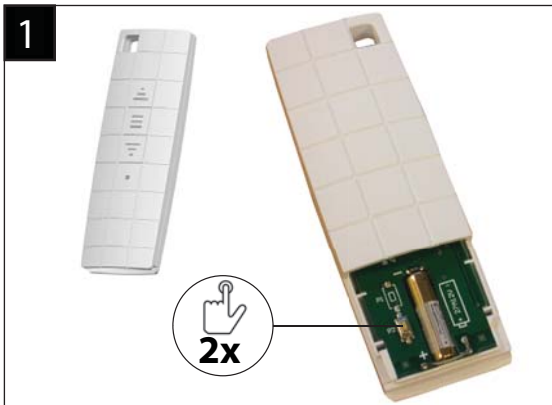

Montage-instructie
Mounting instruction
Montageanleitung
Préscription de montage

Disposizioni di montaggio
Explicación de la instalación
Инструкция по монтажу

PROJECTA
Screens for Professionals

RF Wandzender
RF Wall-Mounted Transmitter
RF Wandsender
Transmetteur RF à Fixation Murale
Transmisor RF Fijación a la Pared
Настенный

Programming an additional wall transmitter.
Eine zusätzliche Wandsender programmieren
Programmeren van een extra wandzender.
Programmation d'une transmetteur mural supplémentaire
Programar un transmisor de pared complementario.
Программирование дополнительных передатчиков стены.