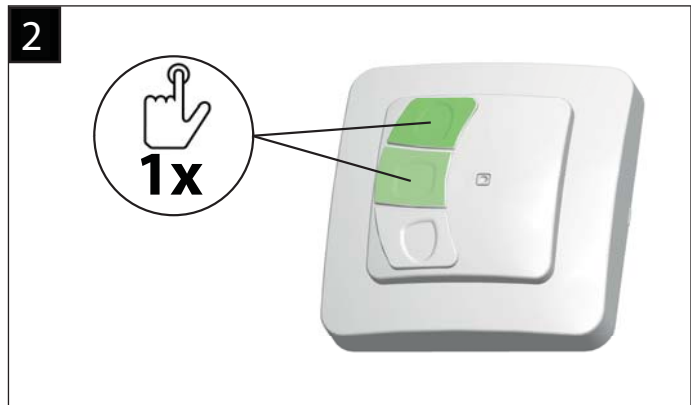

Montage-instructie
Mounting instruction
Montageanleitung
Préscription de montage

Disposizioni di montaggio
Explicación de la instalación
Инструкция по монтажу

PROJECTA
Screens for Professionals

RF Wandzender
RF Wall-Mounted Transmitter
RF Wandsender
Transmetteur RF à Fixation Murale
Transmisor RF Fijación a la Pared
Настенный

Programming an additional wall transmitter.
Eine zusätzliche Wandsender programmieren
Programmeren van een extra wandzender.
Programmation d'une transmetteur mural supplémentaire
Programar un transmisor de pared complementario.
Программирование дополнительных передатчиков стены.