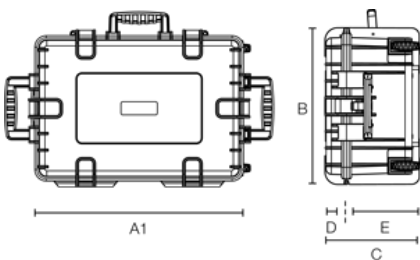

## B&W OUTDOOR.CASE TYPE 6600

Artikelnummer: 6600/B/SI

	zwei Ösen für Schlösser (Ø 7 mm)		staubdicht
	wasserdicht nach IP67		30 Jahre Garantie
	extrem robust		gummierter Tragegriff
	leicht zu öffnende Schlösser		stapelbar
	temperaturstabil		Teleskopgriff
	flugtauglich		

A (A1):	<b>550 mm</b>
B:	<b>350 mm</b>
C:	<b>225 mm</b>
A (A1) innen:	<b>500 mm</b>
B innen:	<b>285 mm</b>
C innen:	<b>185 mm</b>
D (Deckel) innen:	<b>40 mm</b>
E (Boden) innen:	<b>145 mm</b>

### Produkteigenschaften

Innenausstattung	leer vorgestanzter Würfelschaum (SI) variable Facheinteilung (RPD)
Zertifikate	UN 3090/91 UN 3480/81 ATA 300 MIL-STD-801G IP67 STANAG 4280 DEF STAN 81-41
Material	PP
Volumen (L)	26,0