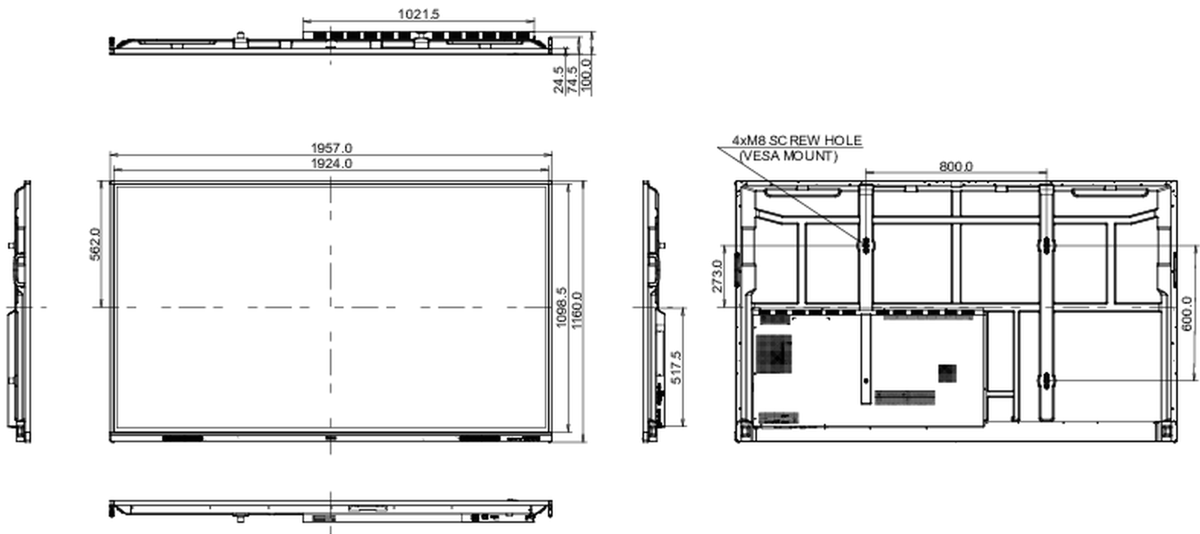

10 ABMESSUNGEN / GEWICHT

| | |
|----------------------------------|---------------------|
| Produkt Abmessungen B x H x T | 1957 x 1160 x 100mm |
| Verpackung Abmessungen B x H x T | 2110 x 1283 x 225mm |
| Gewicht (ohne Verpackung) | 58.6kg |
| Gewicht (inkl Verpackung) | 75.9kg |
| EAN code | 4948570122967 |