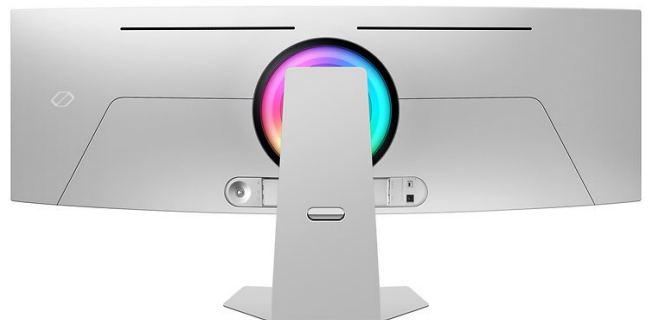

Gaming Monitor

Odyssey OLED G9

124 cm (49 Zoll) Bildschirmdiagonale
EAN 8806094972566

Artikelinformation

Artikelname	S49CG954SU
Artikelnummer	LS49CG954SUXEN
Serie	Odyssey OLED G9
EAN	8806094972566

Panel

Auflösung	5.120 x 1.440 Pixel
Panel-Technologie	QD-OLED
Helligkeitswert	250 cd/m ² (typ.)

Design/Anschlüsse

Farbe	Silber
Signaleingang	Digital
Anschlüsse	1x DP, 1x HDMI, 1x Micro-HDMI, 3x USB

Besondere Eigenschaften

- QD-OLED Panel
- Reaktionszeit 0,03 ms (G/G)
- Bildwiederholungsrate 240 Hz
- Höhenverstellbarer Standfuß
- LED Beleuchtung mit CoreSync Technologie
- Samsung Smart Hub inkl. Gaming Hub
- FreeSync Premium Pro
- VESA DisplayHDR(TM) True Black 400
- Integrierte Lautsprecher

Technische Daten

S49CG954SU

Artikelinformationen

Artikelname	S49CG954SU
Artikelnummer	LS49CG954SUXEN
EAN	8806094972566

Display

Panel-Technologie	QD-OLED
Backlight-Technologie	OLED
Curved Panel	Ja
Wölbungsradius	1.800R
Bildschirmgröße	124 cm (49 Zoll)
Auflösung (nativ)	5.120 x 1.440 Pixel
Bildformat	32:9
Helligkeitswert (typ.)	250 cd/m ² (typ.)
Bildwiederholungsrate	240 Hz (max.)
Kontrast (stat.)	1.000.000:1
Reaktionszeit	0,03 ms (G/G)
Betrachtungswinkel (H/V)	178°/178°

Design

Gehäusefarbe	Silber
Fuß Tiltfunktion	-2,0° ~ +15,0°
Fuß Höhenverstellung	120,0 mm
Fuß Swivelfunktion	-
Pivot	-
VESA Wandmontage	100 x 100 mm

Maße und Gewicht

Maße mit Standfuß (B x H x T)	1194,7 x 529,3 x 236,9 mm
Maße ohne Standfuß (B x H x T)	1194,7 x 365,0 x 180,8 mm
Maße mit Verpackung (B x H x T)	1352 x 474 x 240 mm
Gewicht mit Standfuß	12,9 kg
Gewicht ohne Standfuß	9,2 kg
Gewicht mit Verpackung	18,5 kg