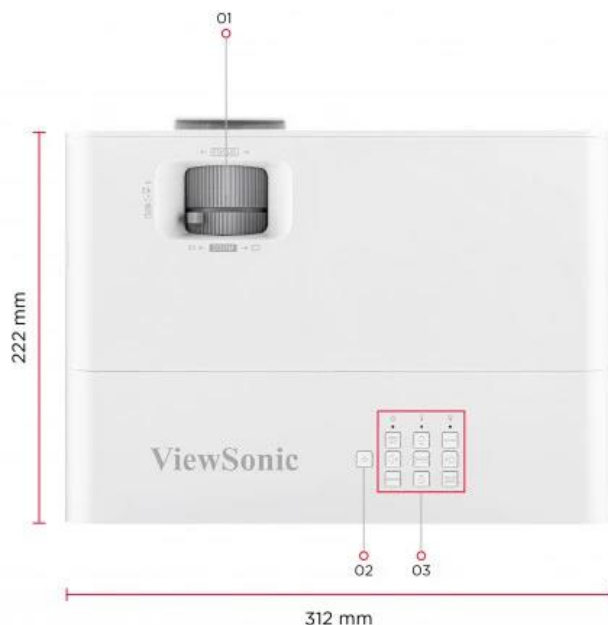

PX749-4K

4K UHD HOME-ENTERTAINER

Hauptmerkmale

- Designed für Xbox für das ultimative Spielerlebnis
- 4K HDR und Harman-Kardon Lautsprechern
- Bis zu 300" Bildschirmgröße mit 4.000 ANSI Lumen für maximalen Spielspaß zu Hause
- 4,2 ms Ultra-Fast Input & 240 Hz Bildwiederholrate
- Direktes Streaming von Großbildschirmen über USB-C
- Flexible Installation: 1,3-facher optischer Zoom, Warping und seitliche Projektionsmöglichkeiten

Abmessungen und Anschlüsse

01) Zoom / Fokus
02) Ein / Aus
03) Bedienfeld

04) Justierfuß
05) Linse
06) IR Empfänger

07) Audio Out
08) HDMI 1 und 2
09) USB-C

10) RS232
11) 12V Trigger Out
12) USB-A (5V/1,5A)

13) RJ45
14) AC-In
15) Kensington Lock

PX749-4K

4K UHD HOME-ENTERTAINER

Technische Daten

SPEZIFIKATIONEN	PX749-4K (VS19349)
Projektionssystem	0,47" UHD
Native Auflösung	3.840x2.160
DMD-Typ	DC3
Helligkeit	4.000 ANSI-Lumen
Kontrastverhältnis mit SuperEco-Modus	12.000:1
Farbtiefe	1,07 Mrd. Farben
Lichtquellentyp	Lampe
Lebensdauer der Lichtquelle (Normal)	4.000 Betriebsstunden
Lebensdauer der Lichtquelle (SuperEco)	20.000 Betriebsstunden
Lampenleistung	240 Watt
Linse	F=1,94-2,12, f=12-15,6mm
Projektionsversatz	120% +/- 6%
Projektionsverhältnis	1,13 – 1,47
Optischer Zoom	1.3x
Digitaler Zoom	0,8x-2,0x
Bildgröße	30"-300"
Projektionsabstand	0,75m-9,76m (100"@2,50m)
Keystone Trapezkorrektur	H: +/- 40° , V: +/- 40°
Lens Shift H/V	Nicht vorhanden
Betriebsgeräusch (Normal / Eco)	33dB / 28dB
Eingangsverzögerung	4,2ms
Unterstützte Auflösungen	VGA(640 x 480) bis 4K(3840 x 2160)
HDTV-Kompatibilität	480i, 480p, 576i, 576p, 720p, 1080i, 1080p, 2160P
Horizontale Frequenz	15K-135KHz
Vertikale Scanrate	23-240Hz
INPUT	
HDMI	2x (HDMI 2.0/ HDCP 1.4/2.2)
USB-C	1x (5V / 2A)
OUTPUT	
Audio (3,5 mm)	1x
Lautsprecher	10 Watt Cube
USB Typ A (nur Stromversorgung)	1x (5V/ 1,5A)
12Volt Trigger	1x