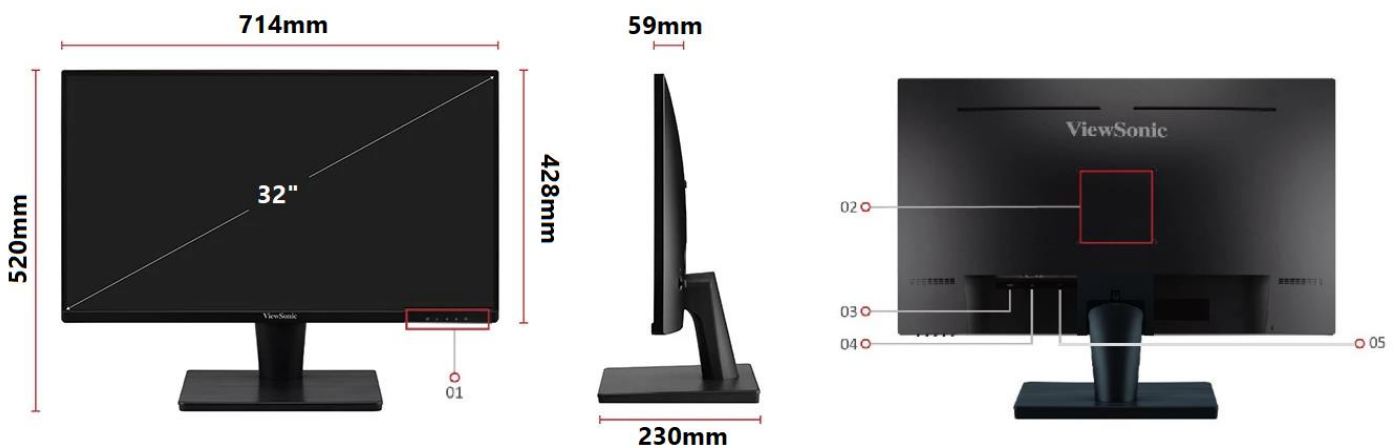

Hauptmerkmale

Bildschirmdiagonale	80 cm / 31,5 Zoll / 16:9
Auflösung	1920 x 1080 @ 75Hz
Panel / Einblickwinkel	IPS / 178°/178°
Konnektivität	HDMI, VGA
Besonderheit	Adaptive Sync Blaulichtfilter + Flimmerfrei

Abmessungen und Anschlüsse

- 1.) Bedienelemente
- 2.) VESA 100x100mm
- 3.) HDMI 1.4

- 4.) VGA
- 5.) 3,5mm Audio Out

Technische Daten

PRODUKTSPEZIFIKATIONEN	VA3208-MH (VS19151)
Bilddiagonale	80 cm / 31,5 Zoll / 16:9
Panel	IPS
Panel Oberfläche	Semi Glossy
Entspiegelung (Haze)	1%
Anzeigefläche (H/V)	698,4 x 392,9 mm
Native Auflösung	1920 x 1080 @ 75Hz
Pixelabstand	0,364 x 0,364 mm
Reaktionszeit	4ms
Helligkeit	250 cd/m ²
Kontrastverhältnis (nativ)	1200:1
Kontrastverhältnis (dyn.)	50Mio.:1
Betrachtungswinkel (H/V)	178/178 (CR>10)
Farben	16,7 Mio. (8 Bit true)
EINGÄNGE	
HDMI / Version	1 x v1.4
VGA	1x
HDCP	1,4
AUDIO	
Lautsprecher	2x 2,5 Watt
Audio in (3,5 mm)	---
Audio out (3,5 mm)	1
FEATURES	
Adaptive Sync,, Flicker-Free, Blaulichtfilter, Eco Mode, Game Mode, 3 Seiten Rahmenlos	
ERGONOMIE	
Neigen (°)	-5/+20
VESA Wandmontage (mm)	100 x 100
Kensington Security Lock	Ja
Gehäusefarbe	Schwarz
Farbe der Frontblende	Schwarz
Ausführung (glänzend / matt)	Matt
Physikalische Tasten	Taste 1 (Favorit), Taste 2, Taste 3, Taste 4, Taste 5 (Power)
OSD Menü	Eingangsauswahl, Audioanpassung, Ansichtsmodus, Farbanpassung, manuelle Bildanpassung, Setup-Menü