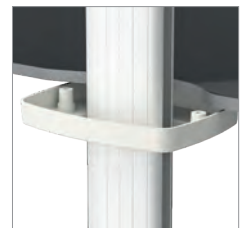

Premium MicroAdjust NEU!

Perfekt für anspruchsvolle Installationen

Hochwertige, universelle Projektorenhalterung

- 3D-Feinjustagegelenk für eine besonders präzise Ausrichtung des Projektors, ideal bei schweren Projektoren oder kopflastigen Objektiven
- Feinjustage in 3-Achsen: drehen $\pm 5^\circ$, kippen $\pm 4^\circ$, neigen $\pm 5^\circ$
- Schnellwechsellvorrichtung für einen einfachen Service
- Eloxiertes Aluminiumprofil mit völlig verdeckter, innenliegender Kabelführung, nach Montage verlegbar
- Vormontiert, innerhalb kürzester Zeit installiert
- Stufenlose Teleskophöhenverstellung
- Maximale Tragfähigkeit: 30 kg
- Inkl. Rosette zur Verblendung des Deckenausschnitts
- Schrauben zur Projektorenbefestigung M3/M4/M5/M6 und höhenverstellbare Abstandshülsen im Lieferumfang
- **Extra lange Spinnenbeine im Lieferumfang**, unterstützter Diagonalabstand der Projektoren-Befestigungsbuchsen 220 bis 550 mm

- Die Ideale Halterung für Installationsprojektoren wie die Panasonic EX/EW/EZ/DZ Serie, die Sony FH Serie (ab FHZ58), oder Optoma ProScene Projektoren, etc.

- Kindermann Premium MA 30

- Kindermann Premium MA 60/100/150/200, stufenlos höhenverstellbar

Details

- 3D-Feinjustage für die präzise Einstellung in allen Ebenen
- Schnellwechsellvorrichtung
- Extra großer Montagebereich

- Geteilter Baldachin für die Sichtmontage

- Von außen zugänglicher, verschließbarer Kabelkanal in der Säule

- Stufenlose Höhenverstellung mit Sicherheitsanschlag

- Die Rosette kaschiert den Ausschnitt in der abgehängten Zwischen- oder Raumdecke
- Passend für Innen- und Außenrohr

- Höhenverstellbare Gewindebolzen im Lieferumfang