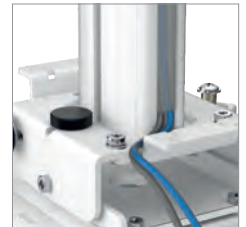

Premium MicroAdjust NEU!

Perfekt für anspruchsvolle Installationen

Hochwertige, universelle Projektorenhalterung

- 3D-Feinjustagegelenk für eine besonders präzise Ausrichtung des Projektors, ideal bei schweren Projektoren oder kopflastigen Objektiven
- Feinjustage in 3-Achsen: drehen $\pm 5^\circ$, kippen $\pm 4^\circ$, neigen $\pm 5^\circ$
- Schnellwechsellvorrichtung für einen einfachen Service
- Eloxiertes Aluminiumprofil mit völlig verdeckter, innenliegender Kabelführung, nach Montage verlegbar
- Vormontiert, innerhalb kürzester Zeit installiert
- Stufenlose Teleskophöhenverstellung
- Maximale Tragfähigkeit: 30 kg
- Inkl. Rosette zur Verblendung des Deckenausschnitts
- Schrauben zur Projektorenbefestigung M3/M4/M5/M6 und höhenverstellbare Abstandshülsen im Lieferumfang
- **Extra lange Spinnenbeine im Lieferumfang**, unterstützter Diagonalabstand der Projektoren-Befestigungsbuchsen 220 bis 550 mm

Details

- 3D-Feinjustage für die präzise Einstellung in allen Ebenen
- Schnellwechsellvorrichtung
- Extra großer Montagebereich

- Geteilter Baldachin für die Sichtmontage

- Von außen zugänglicher, verschließbarer Kabelkanal in der Säule

- Stufenlose Höhenverstellung mit Sicherheitsanschlag

- Die Rosette kaschiert den Ausschnitt in der abgehängten Zwischen- oder Raumdecke
- Passend für Innen- und Außenrohr

- Höhenverstellbare Gewindebolzen im Lieferumfang