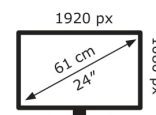

VA24EQSB

EAN 4711081557265

Produkt Nummer 90LM056F-B01170

- 23,8-Zoll-Full-HD-Display (1920 x 1080) mit LED-Hintergrundbeleuchtung und IPS-Panel mit 178° weitem Betrachtungswinkel
- Bis zu 75 Hz Bildwiederholfrequenz mit Adaptive-Sync-Technologie zur Vermeidung von Tracing und für eine scharfe und klare Videowiedergabe
- Umfangreiche Anschlussmöglichkeiten wie HDMI, DisplayPort, D-Sub und USB-Hub
- Ergonomisches Design mit +35° ~ -5° Neigung, ±180° Drehung, ±90° Schwenkung und 130 mm Höhenverstellung für ein komfortables Betrachtungserlebnis
- ASUS Eye Care Monitore verfügen über TÜV Rheinland-zertifizierte Flicker-Free- und Blaulichtfilter-Technologien, um ein angenehmes Betrachtungserlebnis zu gewährleisten

ASUS

VA24EQSB

18 kWh/1000h

2019/2013