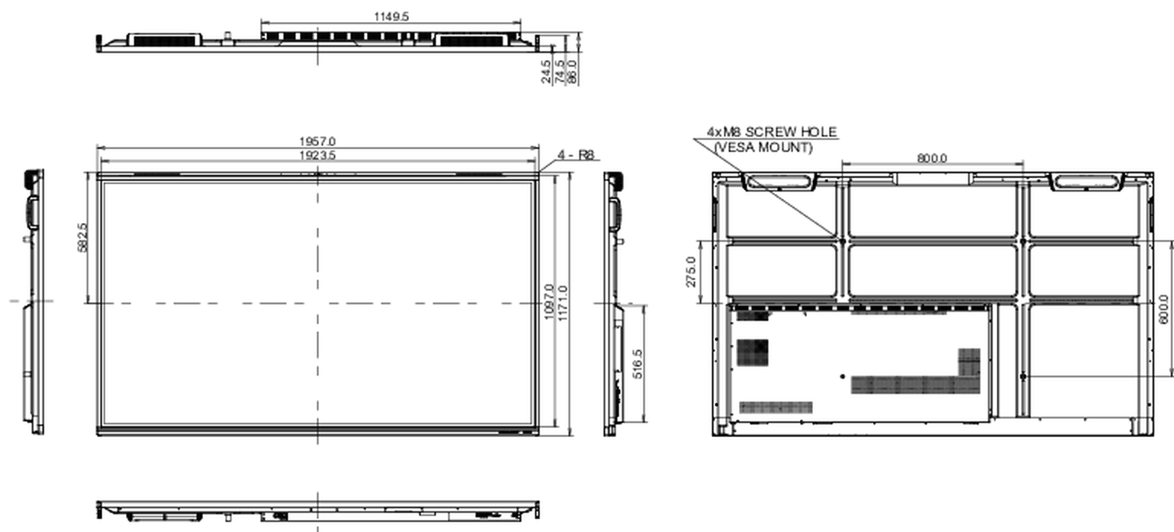

10 ABMESSUNGEN / GEWICHT

Produkt Abmessungen B x H x T	1957 x 1171 x 86mm
Verpackung Abmessungen B x H x T	2110 x 1291 x 225mm
Gewicht (ohne Verpackung)	63.6kg
Gewicht (inkl Verpackung)	80.2kg
EAN code	4948570122042