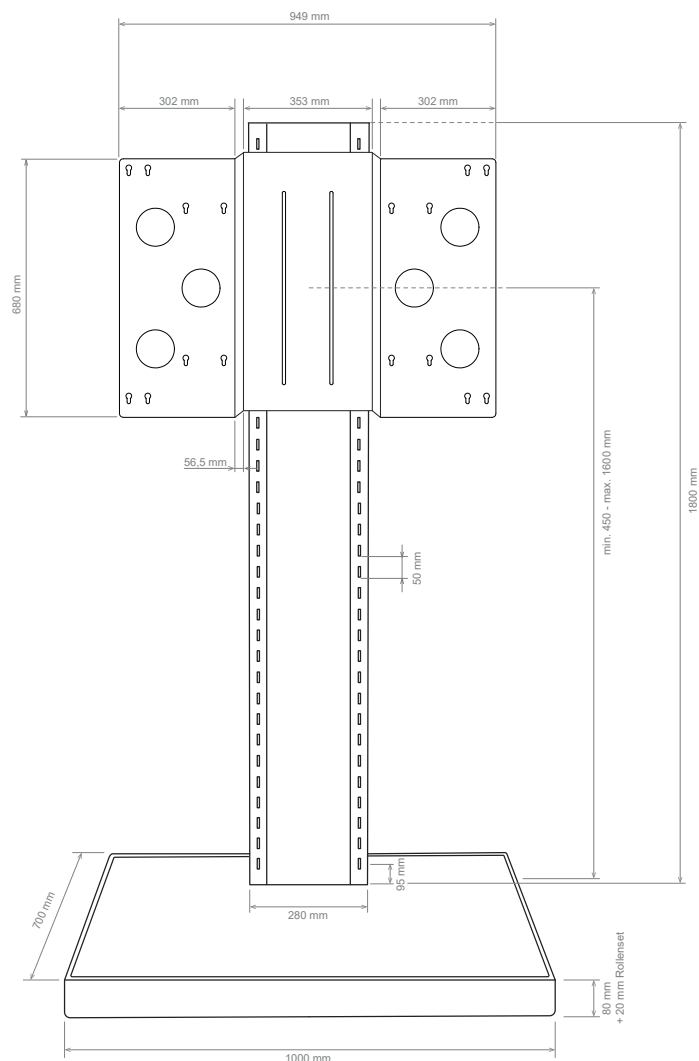

Info-Tower Single L - HD mobiles Schwerlast-Standsystem

Art.-Nr.: 2330

Der Info-Tower Single L - HD ist ein mobiles Schwerlast-Standsystem für einen Flachbildschirm mit einer Größe von 85 bis 98" / 216 - 249 cm.

Die rückseitige Säulenabdeckung ist abnehmbar und ermöglicht komfortablen Zugang zur Verkabelung, welche im Inneren der Säule ausreichend Platz findet.

Die VESA-Universalaufnahme ist bereits im Lieferumfang enthalten und kann bis max. VESA 900 x 600 mm bestückt werden.

Technische Änderungen vorbehalten

Info-Tower Single L - HD mobiles Schwerlast-Standsystem

Art.-Nr.: 2330

- mobiles Schwerlast-Standsystem
- 85 - 98" | 216 - 249 cm Bildschirmdiagonale
- inkl. VESA-Aufnahme bis max. VESA 900 x 600 mm
- Portrait- oder Landscapemontage möglich
- Bildschirmhöhe über Raststufen in 50 mm-Schritten wählbar (montageseitig)
- einfaches ein- und aushängen des Bildschirms über Schlüssellöcher
- Höhe (Mitte Bildschirm) min. 450 - max. 1600 mm
- innenliegende Kabelführung
- verdeckt angebrachtes Rollenset
- Stellfläche: B 1000 x T 700 mm
- rückseitige Säulenabdeckung abnehmbar
- 125 kg max. Traglast
- Farbe: schwarz / silber

Unterstützte VESA-Normen:

900 x 600 mm
800 x 600 mm
600 x 400 mm
400 x 400 mm

Technische Änderungen vorbehalten